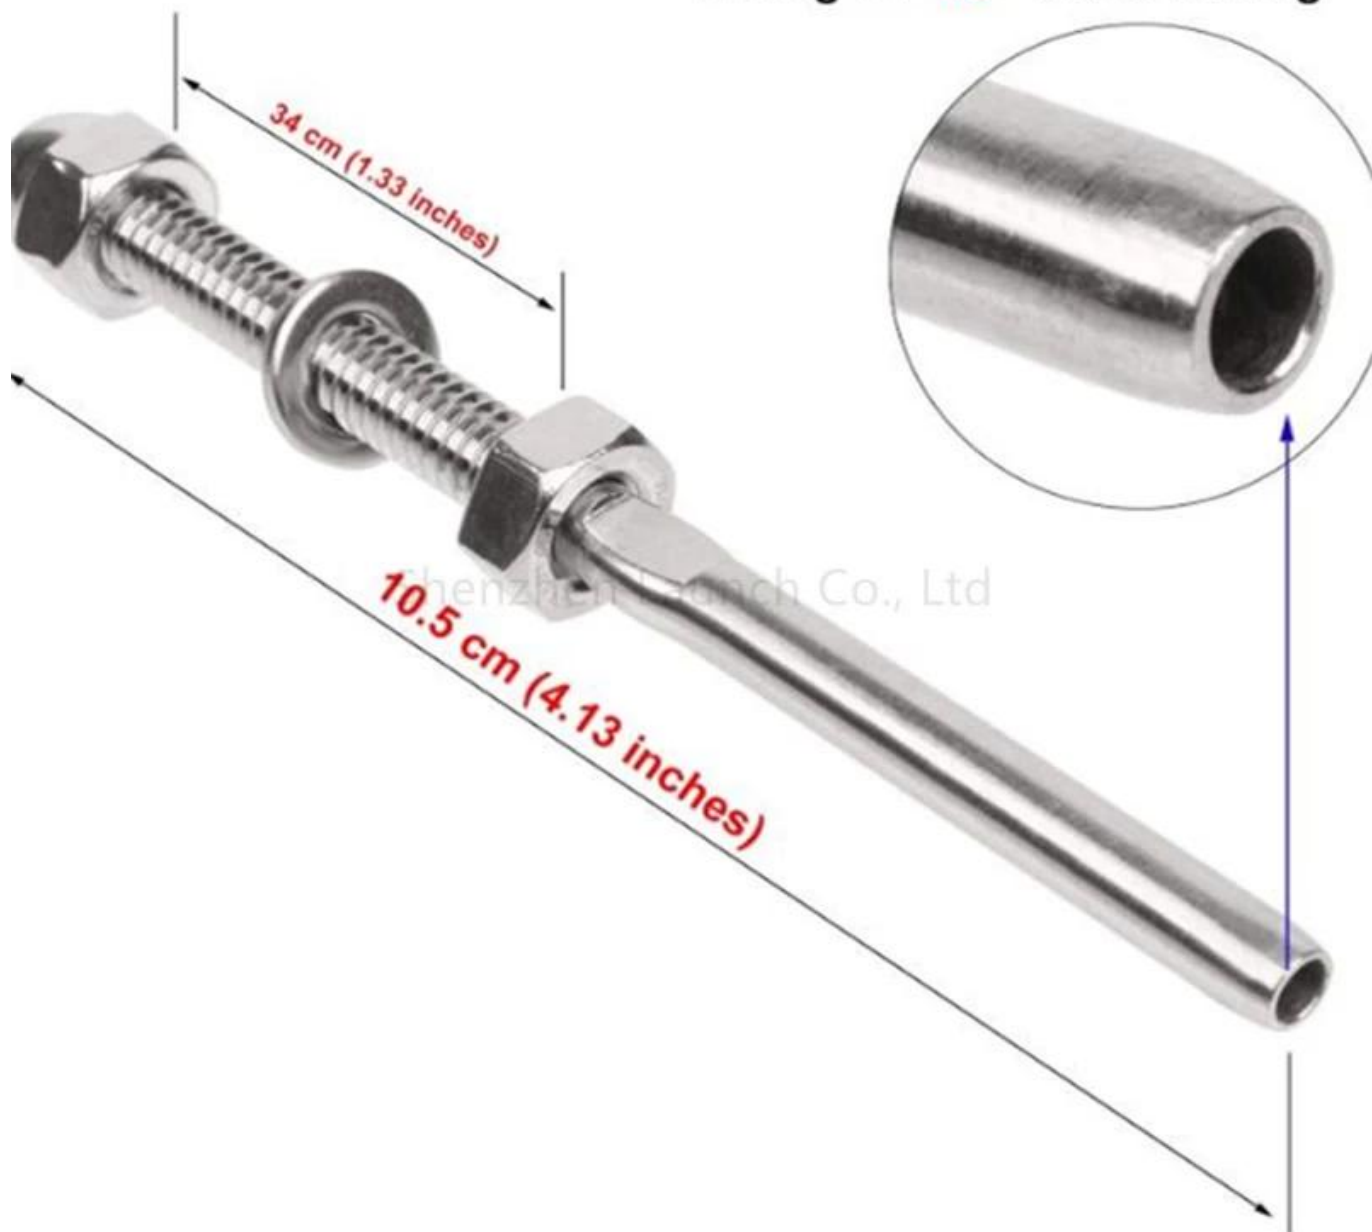

Shenzhen Lanch Co., Ltd

Fitting for 1/8" Cable Railing

Hole to Drill=1/4"

Shenzhen Launch Co., Ltd

Shenzhen [unclear] Co., Ltd

□□□□□□ □□□ -

我们专业生产各种不锈钢楼梯扶手、不锈钢栏杆、不锈钢扶手、不锈钢护栏、不锈钢扶手、不锈钢扶手。

不锈钢扶手