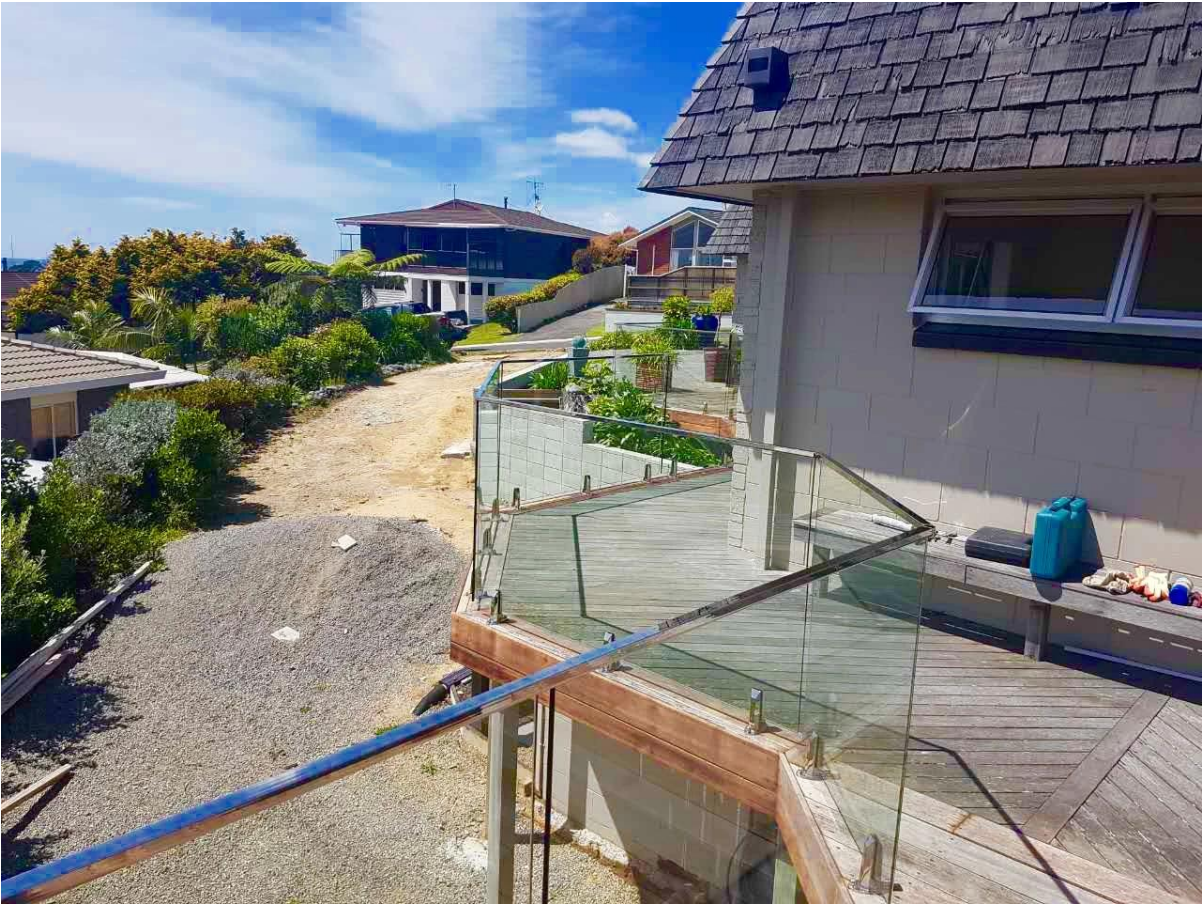

20 0000000 000x25mm 00 12 00000 00000000 0000 0 316 000000 00000000 00000000