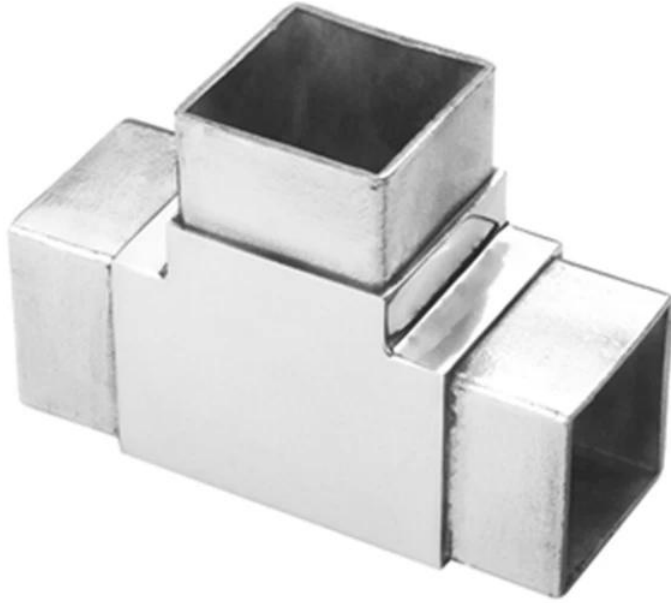

فلوش الكوع الفولاذ Way-الطريق موصلات أنبوب مربع 3 3 30mm / 40mm المقاوم للصدأ درابزين الكوع

□□□□□□:

المنتج اسم	فلوش الكوع الفولاذ Way-الطريق موصلات أنبوب مربع 3 3 30mm / 40mm الكوع المقاوم للصدأ درابزين الكوع
نوع	ميدان
عارضات ازياء	S401, S402, S403, S404, S405
مواد	صلب, غير القابل للصدأ صلب 304/316
OEM / ODM الخدمات	متاح
بحجم	30mm 30 * و 40mm 40 * و 50MM * 40MM 50 أو 50MM * 50MM
جدار الأنبوية سماكة	1.5MM
موك	قطع 10
قيادة زمن	أيام العمل 10-20

نماذج المنتجات:

S401

S402

S403

S404

S405

(مم) ، سمك الأنبوب 1.5 مم) 40 × 20 S401A موصل أنبوب

موصّل أنبوب S401 - 40 × 40 (مم) ، سمك الأنبوب 1.5 مم) أو 50 × 50 (مم) ، سمك الأنبوب 1.5 مم) - 40 × 40 - S401 موصل أنبوب

مم) سمك الأنبوب 1.5 مم) 40 × 40 - S402 موصل أنبوب

موصّل أنبوب S403 - 30 × 30 (مم) سمك الأنبوب 1.5 (مم) 40 × 40 (مم) أو 30 × 30 (مم)

مم) سمك الأنبوب 1.5 مم) 40 × 40 - S404 موصل أنبوب

مم) سمك الأنبوب 1.5 مم) 40 × 40 - S405 موصل أنبوب

مشروع الصور:

نوع الجولة غير القابل للصدأ أنابيب الصلب موصل الزاوية / الأنابيب الكوع

التسليم & أمبير ؛ التعبئة والتغليف

- التسليم: 3-5 أيام عن طريق الجو. 10-15 يوما عن طريق البحر -
 - التعبئة: قطعة واحدة في كيس بلاستيكي واحد ، 3 قطع في مربع واحد -
 - المهلة العادية: 3-5 أيام إذا كانت البضاعة في المخزون. 15-20 أيام إذا كانت البضاعة ليست في الأوراق المالية. -
- ((إنه يعتمد على الكمية))