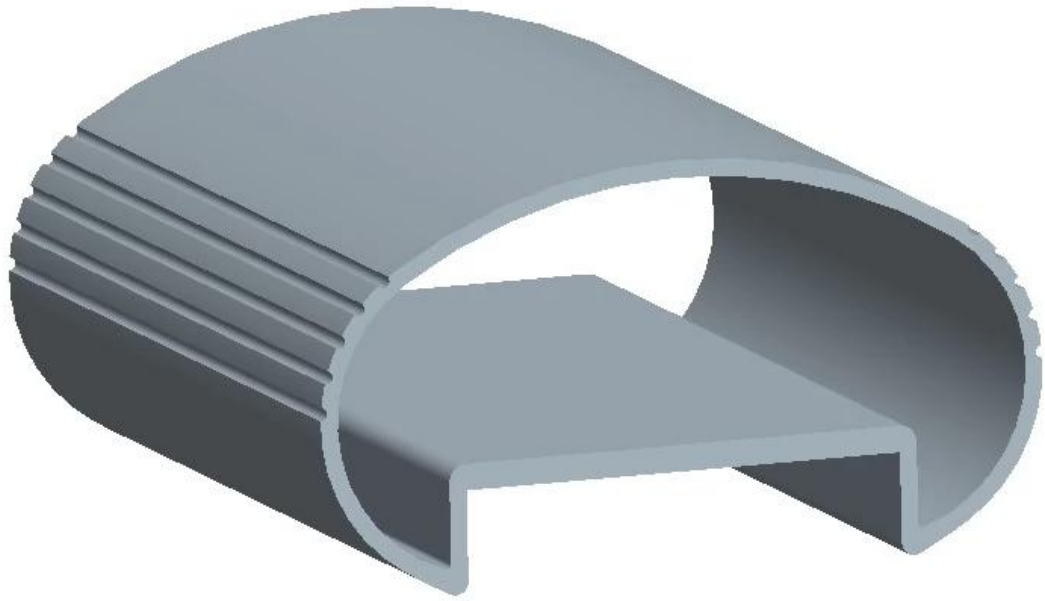

الجانب تصاعد وظيفة الألومنيوم درابزين للزجاج T5 ملم الألومنيوم 6063 x 50 x 3

الألومنيوم مواصفات الوظيفة & درابزين-1:

1-6063 المواد: T5

2-إنهاء: مسحوق الطلاء-

3-مرحلة ما بعد الارتفاع: 1265 ملم عالية أو وفقا للشرط الخاص بك-

4-الأبعاد:

ملم 50 x 3 x وظيفة الألومنيوم: 50
درابزين الألمنيوم: 85 x 45 x 2 ملم

ملم الألومنيوم وظيفة الصور 3 x 50 x 50-2:

أنواع مختلفة من الألومنيوم الشكل المربع الوظائف المتاحة

KEBIL 科比奥®

Square 1 way

**Square 2 way
180 degree**

**Square 2 way
135 degree**

**Square 2 way
90 degree**

الجانب تصاعد وظيفة أومنيوم مربعة الشكل:

،مم صور دراينزین الألومنيوم 3-85 x 45 x 2

شكرا لزيارتك، أي مهتم أو الاحتياحات، يرجى الاتصال معي بحرية

深圳市朗驰商贸有限公司
SHENZHEN LAUNCH CO., LTD.