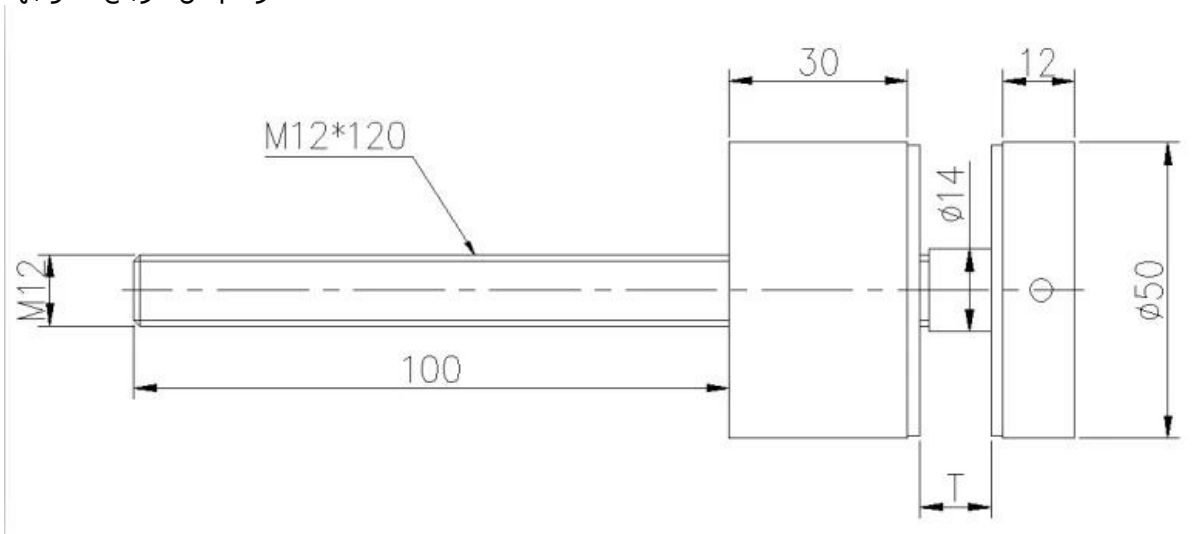

بتصنيع 304/316 عالية الجودة من الفولاذ المقاوم للصدأ مقاس 50 مم مثبتة على الحائط بمقاس Shenzhen Launch تقوم زجاجي مثبت على الحائط لقضبان زجاجية بدون إطار.

-مميزات قوس المواجهة الزجاج

1. SF-50 نموذج رقم
2. مادة الفولاذ المقاوم للصدأ 304 أو 316
3. قطر 50 مم
4. الترياس M12 * 120 جدار جبل مع
5. الجسم MM غطاء ، 50 * 12MM 30 * 50
6. موك 20 جهاز كمبيوتر شخصى

- صور من قوس مأزق الزجاج

bracket- رسم من الزجاج المواجهة

-قوس المواجهة الزجاج لالصور شرفة الزجاج