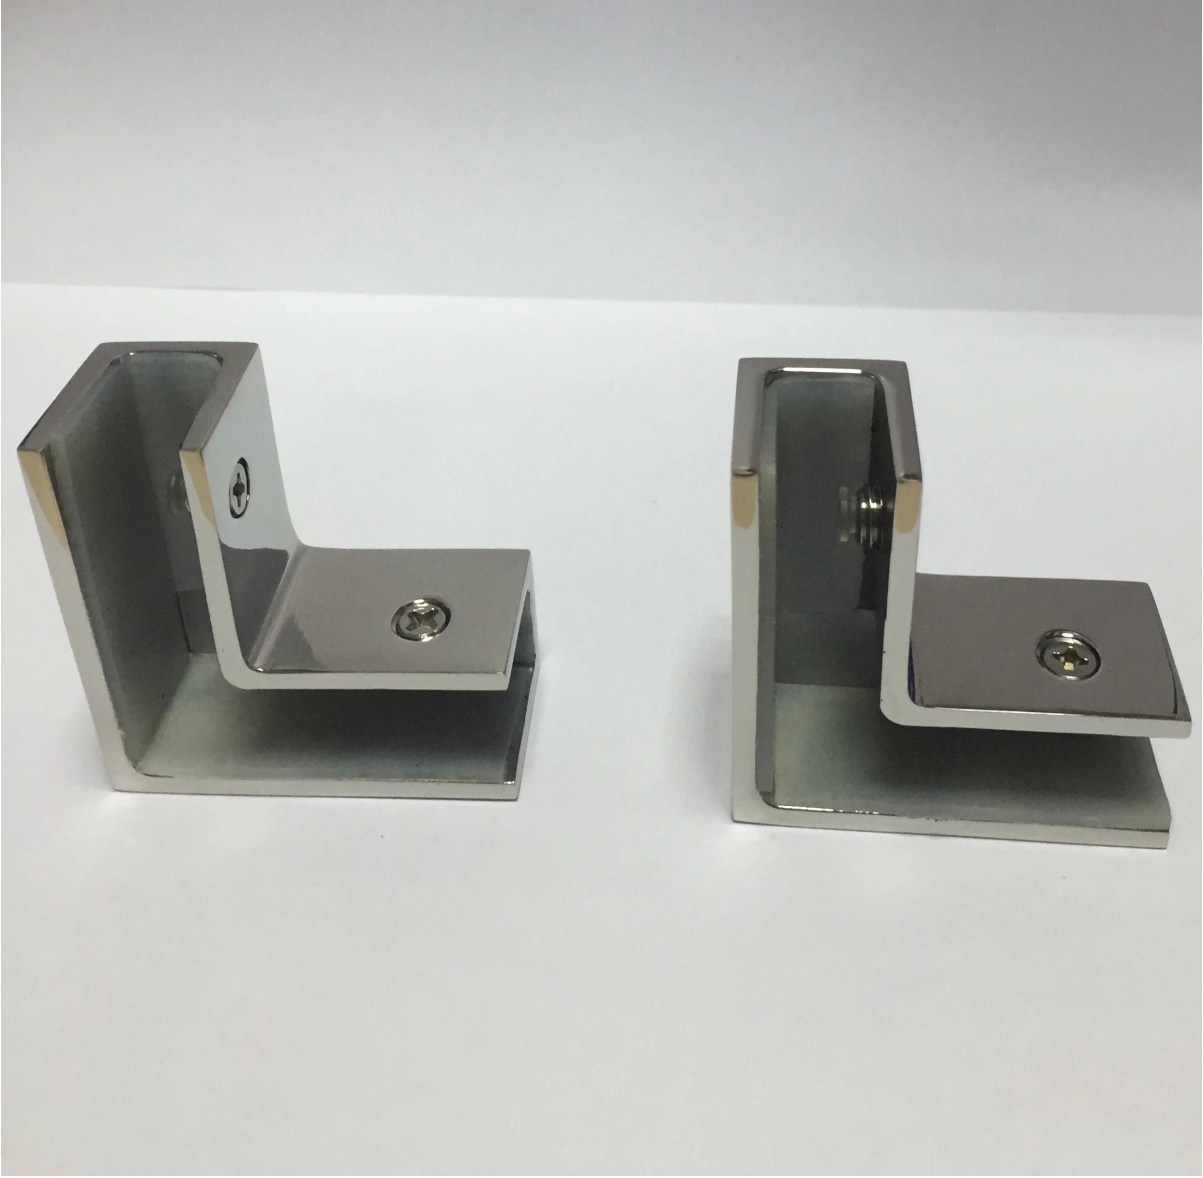

## وصف

- مصنوعة من الفولاذ المقاوم للصدأ 316 (الفولاذ المقاوم للصدأ 304 هو متاح -
- ل 8-12 ملليمتر الزجاج -
- للاستخدام في 90 درجة زاوية الزجاج تصميم -
- يتم تضمين غاسكيت -

ل كبيرة الحجم الزاوية المشبك، انتقل [هنا](#)

## الزجاج المشبك سب-90 التفاصيل

أعلى عرض

الرؤية من القاع

مشروع