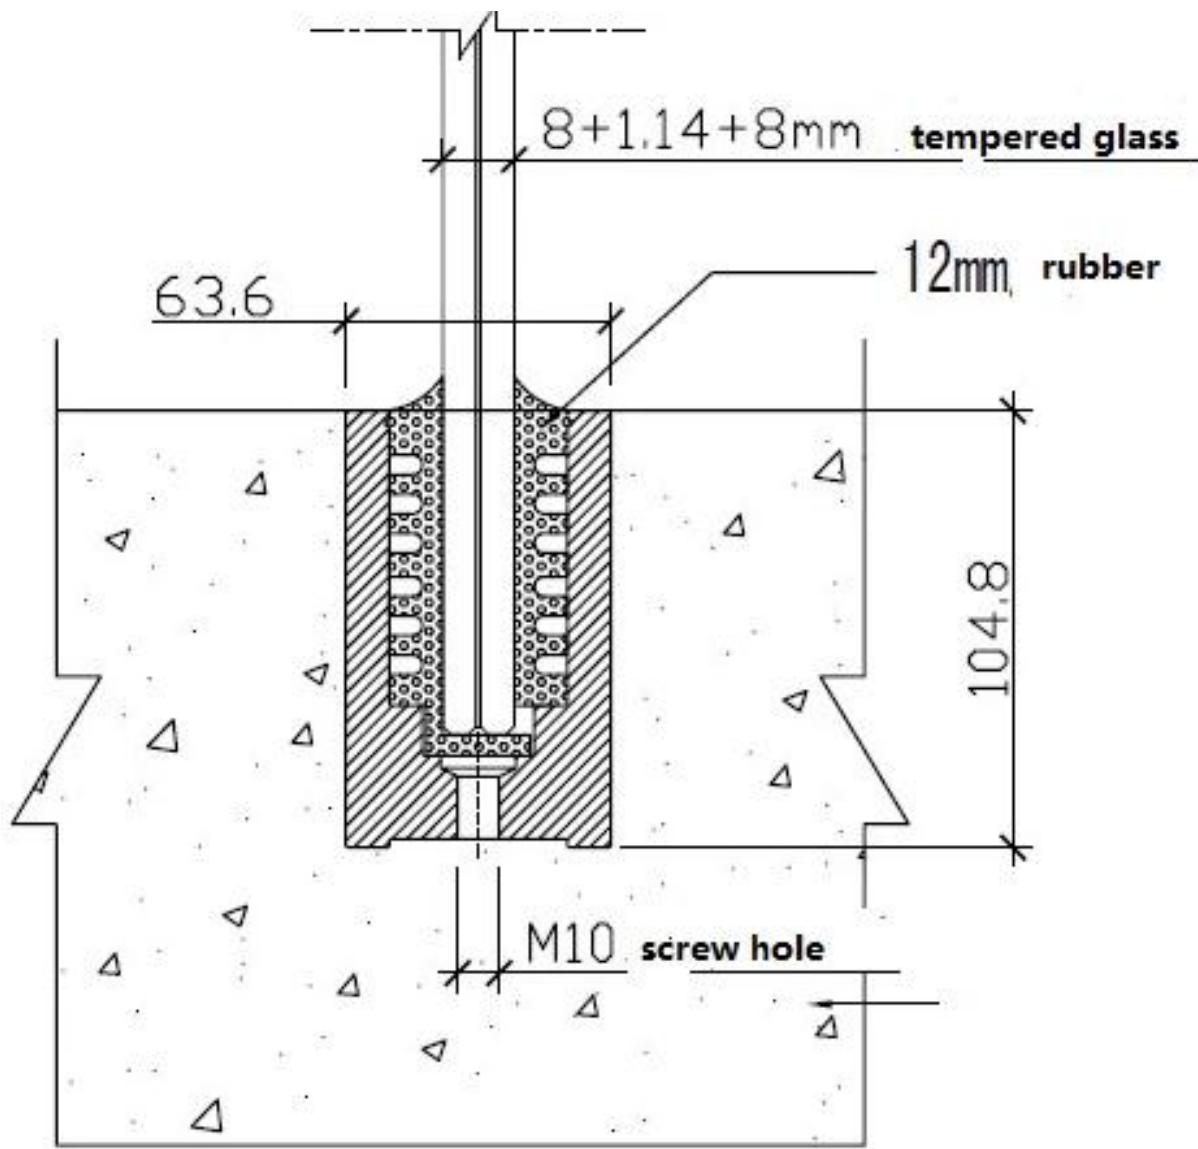

U: مزيد من التفاصيل من قناة الألومنيوم

Alumimun U channel for 12mm glass

u channel: 25*80mm
rubber channel: 15*70mm

A set of U channel:
-aluminum channel
-rubber channel
-screws fixing into ground

bottom view

top view

side view

U: رسم قناة الألمنيوم

Drawing

U: تطبيق قناة الألومنيوم

عملية إنتاج المصنع:

PRODUCTION PROCESS

Casting