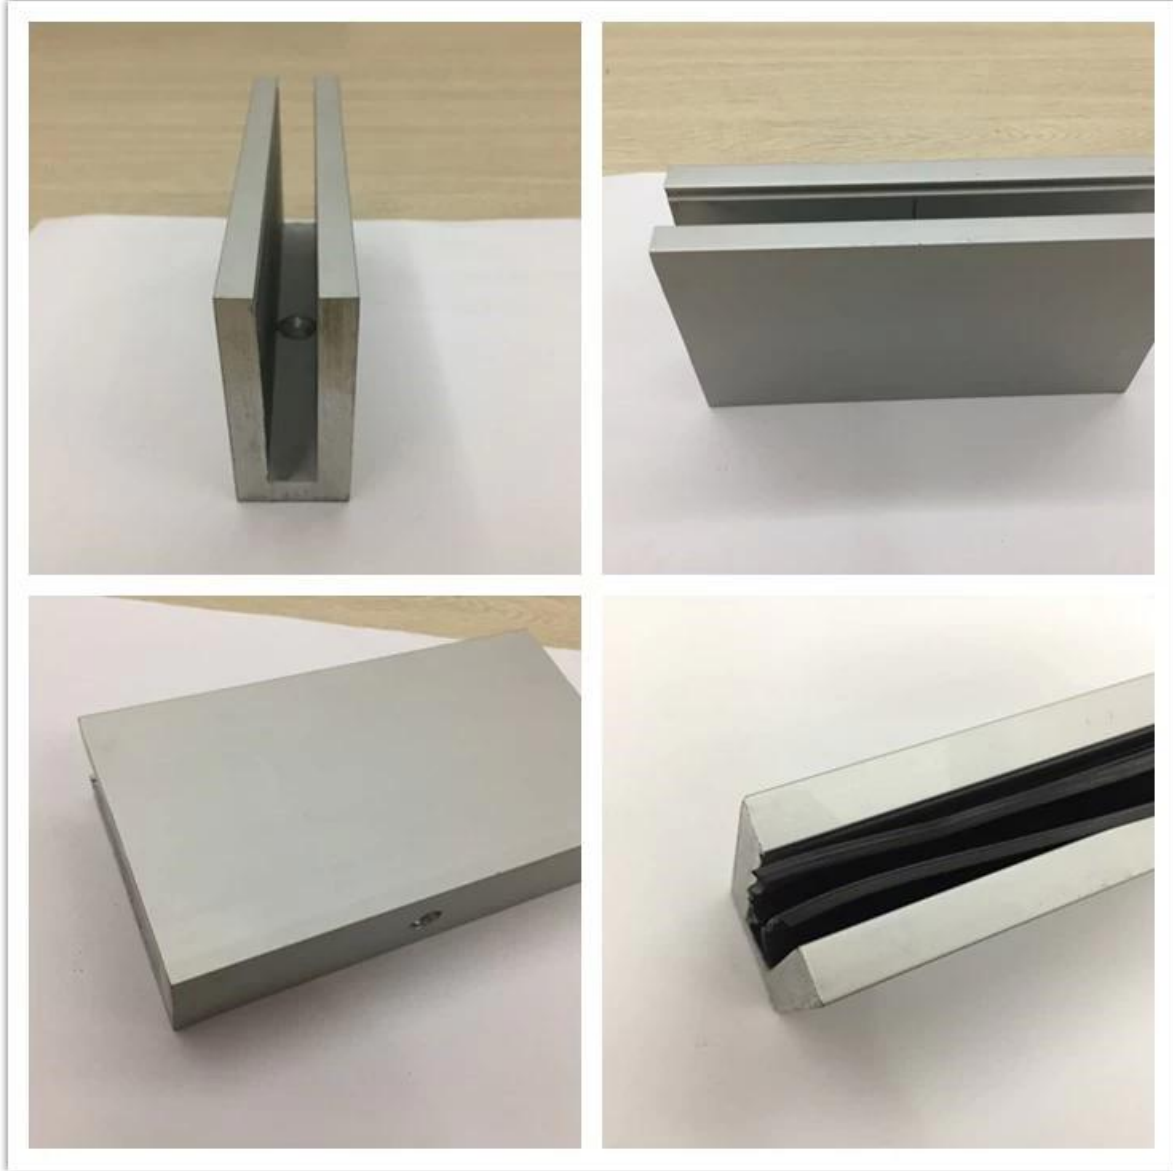

U زجاج المبارزة أو قاعدة قناة MM قناة استعمال إلى عن على 12 U الألومنيوم

:بسرعة تفاصيل

T5 المواد: الألومنيوم 6063

سماعة الزجاج thickness 10-12mm استخدم

البعد: 80 * 35 مم ، قناة بلاستيكية 15 * 70 مم

U الطابق تصاعد قاعدة الألومنيوم قناة

U: مزيد من التفاصيل من قناة الألومنيوم

Alumimun U channel for 12mm glass

u channel: 25*80mm
rubber channel: 15*70mm

A set of U channel:
-aluminum channel
-rubber channel
-screws fixing into ground

bottom view