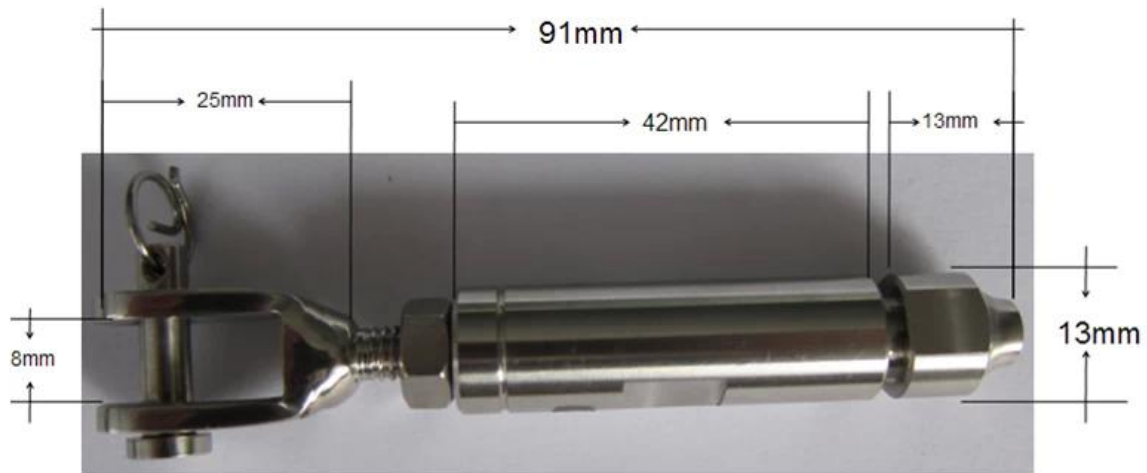

لتصميم درابزين الكابل درابزين T803 قفل تلقائي كابل سويجليس المناسب

وصف المنتج

المنتج ماأنا	لتصميم حديدي كابل الدرابزين T803 قفل أوتوماتيكي لسلك الكابل المناسب
مواد	الفولاذ المقاوم للصدأ 316 / الفولاذ المقاوم للصدأ 304
إنهاء	مرآة مصقولة / صقيل ناعم
إلى عن على قطر الكابل	كابل / سلك حبل 3mm ، 4mm ، 5mm
الوزن الصافي	69g / قطعة
التركيب	يمكن تثبيت في وظيفة الصلب والخشب لا حاجة الهيدروليكية المكشكش لتثديد الكابل
مصطلح الدفع	T / T ، بايبال ، غرب الاتحاد
طريقة التصنيع	(التصنيع باستخدام الحاسب الآلي (جودة عالية
تفاصيل التعبئة	قطعة واحدة في كيس فقاعة واحدة (1) 15 مجموعات في واحد الكرتون المقوى (2) أو التعبئة حسب متطلبات العملاء
الوضعية	درابزين كابل الدرج ، كابل حديدي للكبل ، درابزين الكابل على سطح السفينة ، حديدي سلك حبل ، نظام حديدي كابل
تفتيش مصنع	أهلا بك
فسيحS	متاح قبل النظام
موك	غير محدود. يمكنك طلب حسب وظيفتك المتطلبات
!amp; تصنيع المعدات الأصلية الخدمات ODM	متاح

T803 Destails

1) T803

Carabiner Assembly T803 Components and Assembly

Anchor screws T803. Anchor screws are used for fixation of ligaments and tendons.

□□□□□ □□□□□ (2 T803 □□□□□)

□□□□ □□□□□ (3 T803 □□□□□ □□□□ □□□□□)