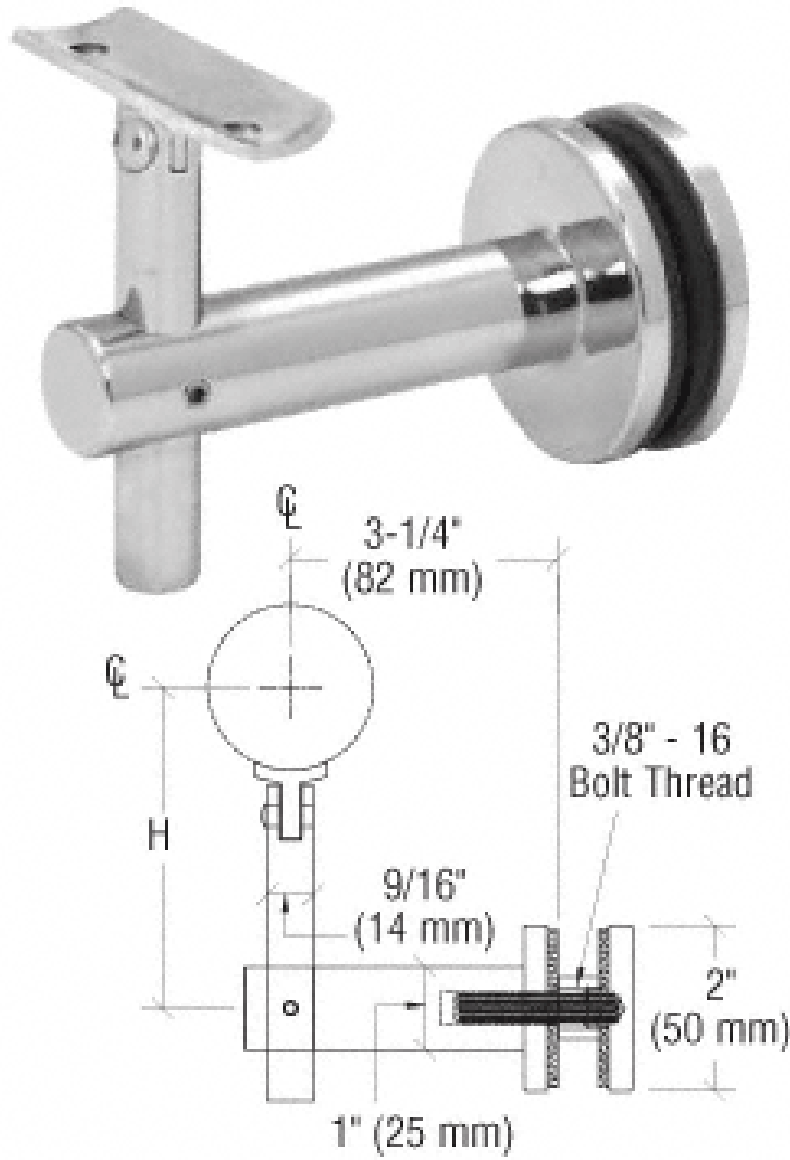

## Description

- Curved **P707** سرج قابل للتعديل درايزين قوس
- (مصنوعة من الفولاذ المقاوم للصدأ 316 316) الفولاذ المقاوم للصدأ 304 المتاحة
- Finish: مصقول ونحى على حد سواء المتاحة
- حفرة المطلوبة في الزجاج mm تستخدم مع الدرايزين لالوسترادينغ 16
- (أو وفقا لمتطلباتكم). mm. راديوس محول لوحة: لدعم القطر أنبوب درايزين 50.8
- لوحة محول مسطحة: المتاحة
- لسمك الزجاج: لا محدودة، أو وفقا لمتطلباتكم

## تفاصيل المنتج

ناعم درايزين قوس

مصقول الدرايزين قوس

بحجم P707 درابزین قوس