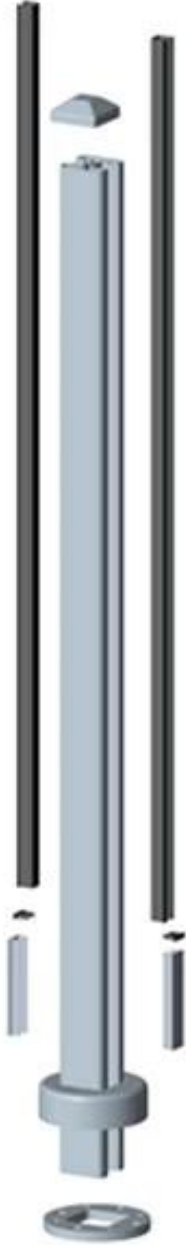

### Main Product Lines Verification Report

**Verified**

## الدرازينات درازين من الألومنيوم الشخصي للسور الزجاج

الألومنيوم بريد زجاج درازين المواصفات

- 6063 T5 المواد: الألومنيوم
- (النهاية: مسحوق الطلاء (أسود ، أبيض ، رمادي أو لون مخصص
- آخر جولة الدرازين 3mmxمربع درازين آخر / قطرها 50 50x13mmxالبعد: 50
- الارتفاع: 1000 مم ، 1100 مم أو الارتفاع المخصص
- لسماكة الزجاج: 12 مم من الزجاج
- عدة درازين بريد بما فيها: قاعدة بلاست وغطاء ، غطاء نهاية علوي ، قاعدة ألومنيوم ملحومة بطول 50 One
- مم في الأسفل ، مقعد بلاستيكي للجلوس على الزجاج ، قناة بلاستيكية
- أنواع الدرازين المتاحة: نصف وظيفة ، وآخر طريقة واحدة ، 2 طريقة 45/90/135/180 درجة وظيفة -

- عينة: المتاحة للتحقق من الجودة والانتهاء قبل النظام -

- التطبيق: شرفة ، سطح السفينة ، سياج حمام السباحة ، درابزين درابزين زجاجي -

سكور اكتب الألومنيوم درابزين برید

**Square 1 way**

**Square 2 way  
180 degree**

**Square 2 way  
135 degree**

**Square 2 way  
90 degree**

مستدير - كروي اكتب الالومنيوم درابزين برید

**Round 1 way**

**Round 2 way  
180 degree**

**Round 2 way  
135 degree**

**Round 2 way  
90 degree**

واحد عدة الألومنيوم درايزين برید