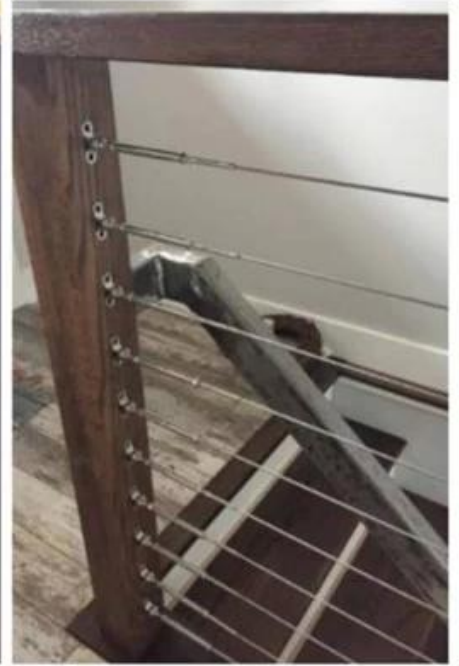

رخصة الثمن الفولاذ المقاوم للصدأ 360 درجة قابل للتعديل كابل كابل التجهيزات

اسم المنتج	كابل الأسلاك حبل نهاية توصيلات، كابل الموترون
مادة	غير قابل للصدأ الصلب 316.
المعالجة السطحية	وصمة نحى، مرآة مصقول
لقطر الكابلات	3MM,4MM,5MM,6MM.
تطبيق	الأسلاك حبل الدرازين، كابل حديدي بريد النظام
مباع كما زوج	واحد قصير، والآخر طويل، اثنان يجتمع معا كزوج

حزمة لنظام حديد الكابلات الفولاذ المقاوم للصدأ:

1. حديدي الزجاج: صناديق الخشب
 2. البلوست: لؤلؤة القطن الداخلية، 1 قطعة / صندوق، 4-6 صناديق / الكرتون
 3. بـ لو حقيبة الداخلية، الكرتون الخارجي. b. في ثيرز: القطن اللؤلؤ / ب
- صور الكابلات وإنهاء المناسب:

Adjustable 180 degrees

Adjustable Angel:180°

استخدام المكشكش الهيدروليكي للتثبيت:

1. نظام حديد الكابلات الفولاذ المقاوم للصدأ سهل التركيب، فقط المسمار، لا لحام.
2. دسيتم توفير سحب التثبيت المتعمم وتعليم حديدي الزجاج.

صورة فوتوغرافية ل كابل حديدي

آخر صور الكابلات وإنهاء المناسب

T801

T802

T803

T804

T807A

T809