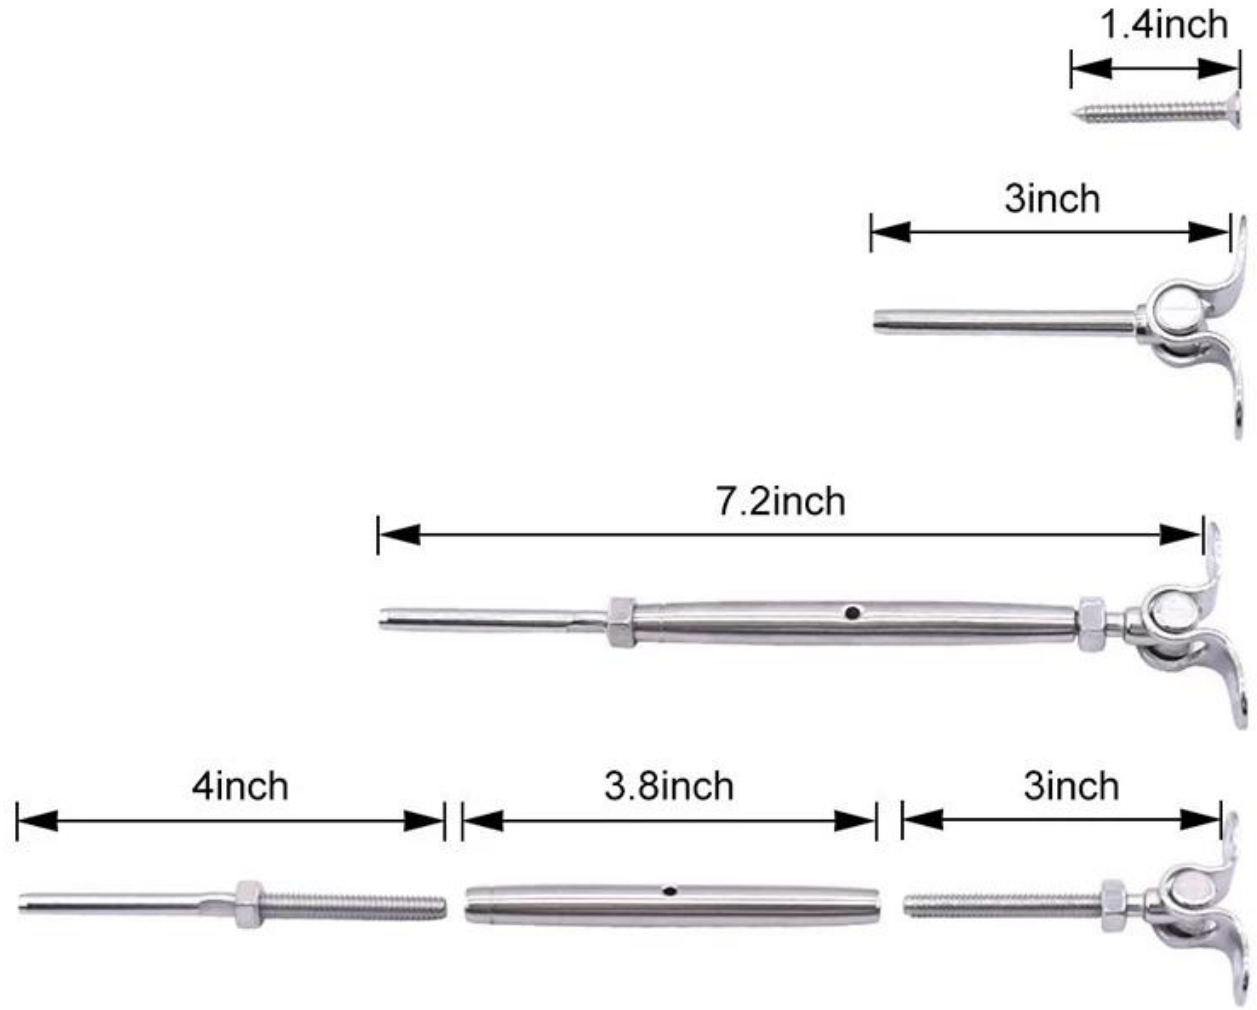

رخصة الثمن الفولاذ المقاوم للصدأ 360 درجة قابل للتعديل كابل كابل التجهيزات

اسم المنتج	كابل الأسلاك حبل نهاية توصيلات، كابل الموترون
مادة	غير قابل للصدأ الصلب 316.
المعالجة السطحية	وصمة نحى، مرآة مصقول
لقطر الكابلات	3MM,4MM,5MM,6MM.
تطبيق	الأسلاك حبل الدرازين، كابل حديدي بريد النظام
مباع كما زوج	واحد قصير، والآخر طويل، اثنان يجتمع معا كزوج

حزمة لنظام حديد الكابلات الفولاذ المقاوم للصدأ:

1. حديدي الزجاج: صناديق الخشب
 2. البلوست: لؤلؤة القطن الداخلية، 1 قطعة / صندوق، 4-6 صناديق / الكرتون
 3. بـ لو حقيبة الداخلية، الكرتون الخارجي. b. في ثيرز: القطن اللؤلؤ / ب
- صور الكابلات وإنهاء المناسب:

Adjustable 180 degrees

Adjustable Angel:180°

استخدام المكشكش الهيدروليكي للتثبيت:

1. نظام حديد الكابلات الفولاذ المقاوم للصدأ سهل التركيب، فقط المسمار، لا لحام.
2. دسيتم توفير سحب التثبيت المتعمم وتعليم حديدي الزجاج.