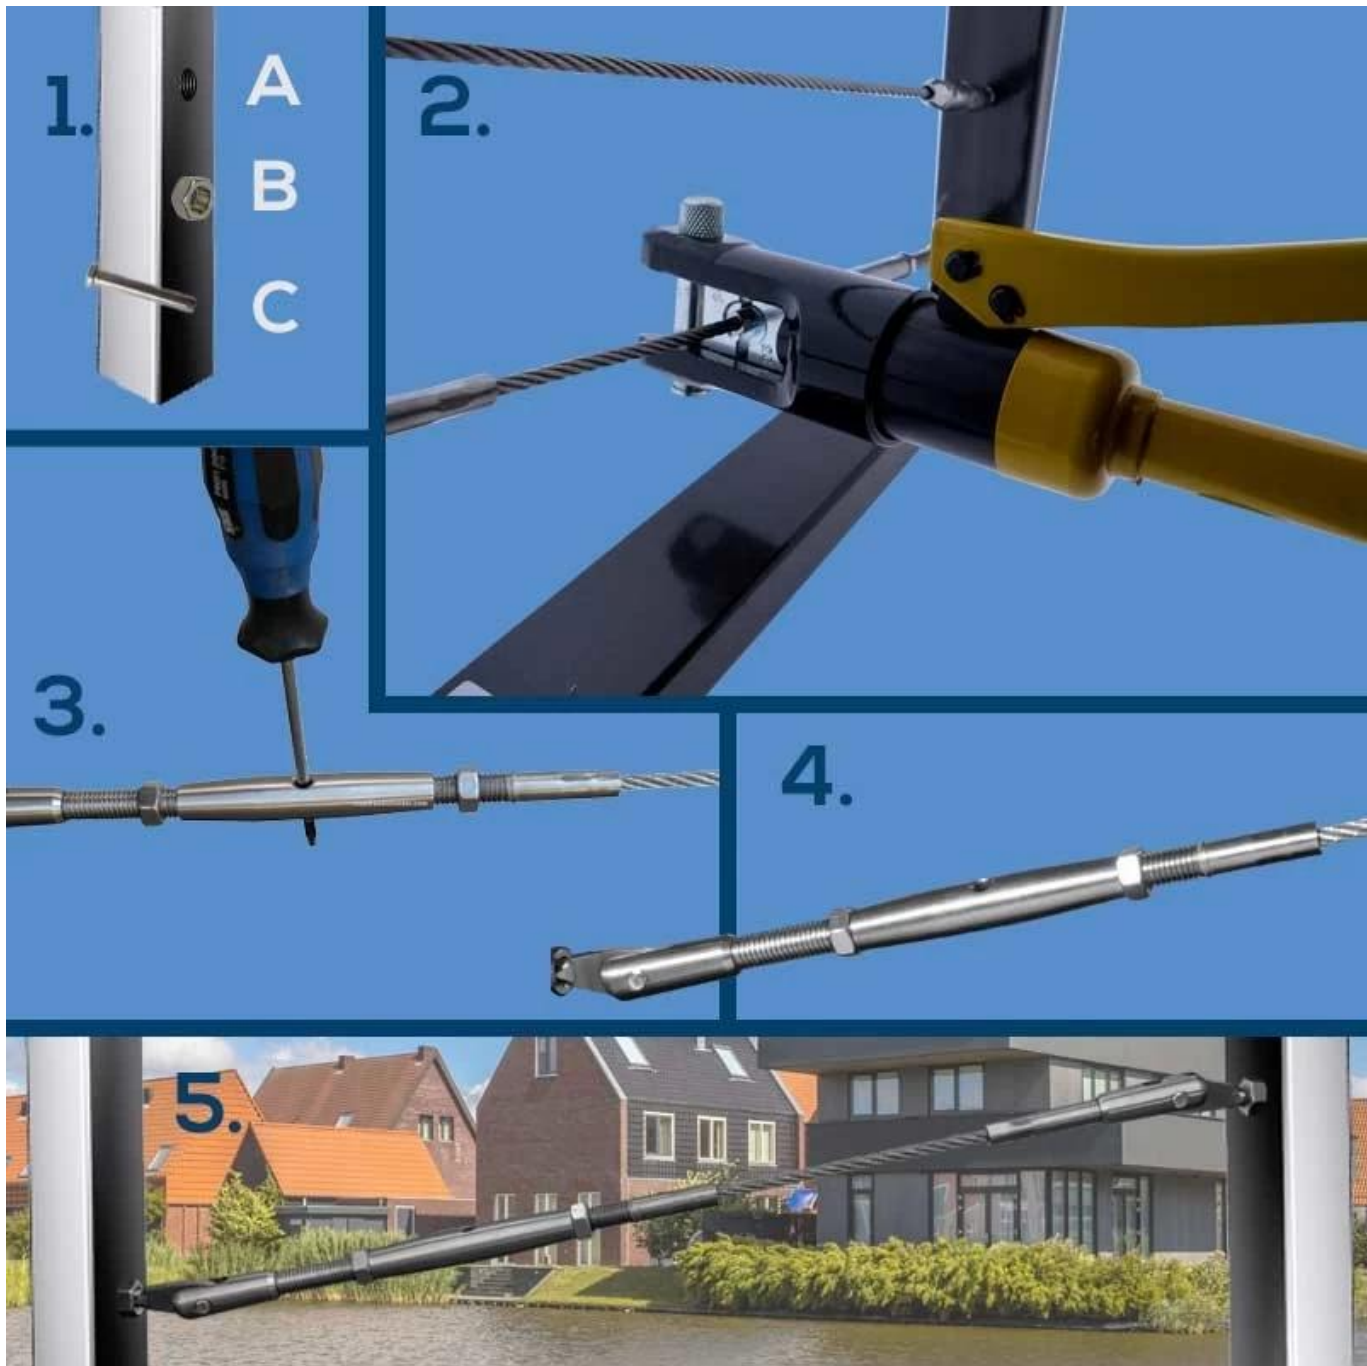

رخصة الثمن الفولاذ المقاوم للصدأ 360 درجة قابل للتعديل كابل كابل التجهيزات

اسم المنتج	كابل الأسلاك حبل نهاية توصيلات، كابل الموترون
مادة	غير قابل للصدأ الصلب 316.
المعالجة السطحية	وصمة نحى، مرآة مصقول
لقطر الكابلات	3MM,4MM,5MM,6MM.
تطبيق	الأسلاك حبل الدرازين، كابل حديدي بريد النظام
مباع كما زوج	واحد قصير، والآخر طويل، اثنان يجتمع معا كزوج

Adjustable 180 degrees

Adjustable Angel:180°

استخدام المكشكش الهيدروليكي للتثبيت:

1. نظام حديد الكابلات الفولاذ المقاوم للصدأ سهل التركيب، فقط المسمار، لا لحام.
2. دسيتم توفير سحب التثبيت المتعمم وتعليم حديدي الزجاج.