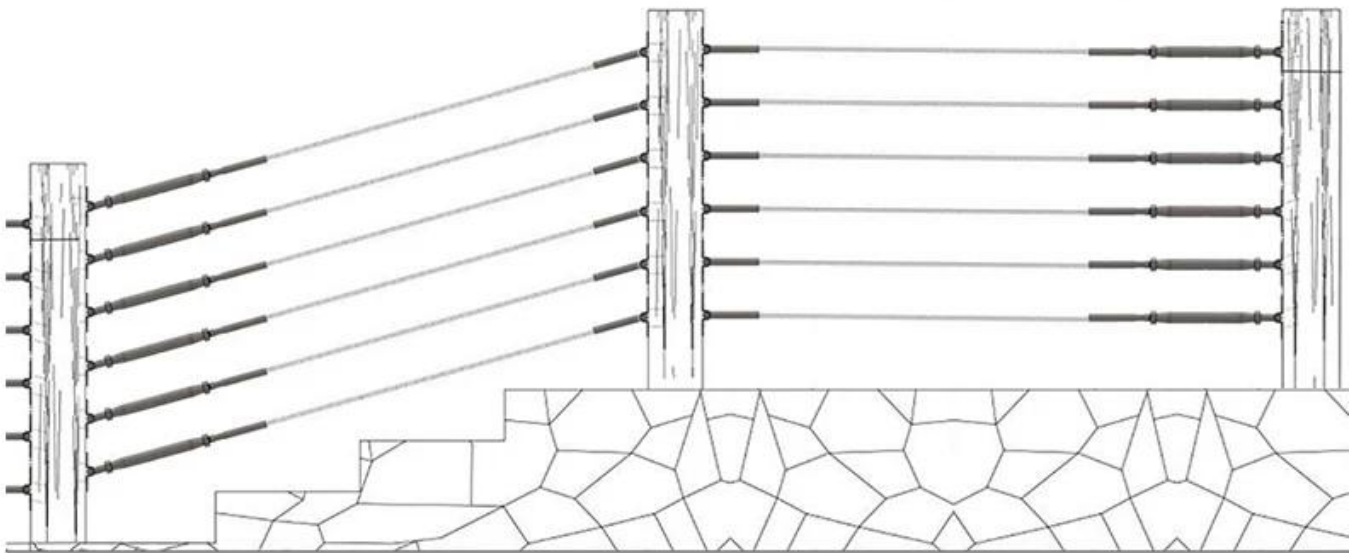

رخصة الثمن الفولاذ المقاوم للصدأ 360 درجة قابل للتعديل كابل كابل التجهيزات

اسم المنتج	كابل الأسلاك حبل نهاية توصيلات، كابل الموترون
مادة	غير قابل للصدأ الصلب 316.
المعالجة السطحية	وصمة نحى، مرآة مصقول
لقطر الكابلات	3MM,4MM,5MM,6MM.
تطبيق	الأسلاك حبل الدرازين، كابل حديدي بريد النظام
مباع كما زوج	واحد قصير، والآخر طويل، اثنان يجتمع معا كزوج

مزايها:

1. جودة عالية مع سعر معقول
2. على الجانب التثبيت Top
3. تستخدم للدفاع أو الشرفة وغيرها
4. Simple، تصميم نظيفة ومعاصرة
5. NVironmentable الصلب الخشب
6. INDOOR وحصل حديدي غير القابل للصدأ
7. تصميم التصميم المتاحة
8. محادثة الرسم التثبيت
9. aviliable عينة المواد.

حزمة لنظام حديد الكابلات الفولاذ المقاوم للصدأ:

1. حديدي الزجاج: صناديق الخشب
 2. البلوست: لؤلؤة القطن الداخلية، 1 قطعة / صندوق، 4-6 صناديق / الكرتون
 3. بـ لو حقيبة الداخلية، الكرتون الخارجي. b. في ثيرز: القطن اللؤلؤ / ب
- صور الكابلات وإنهاء المناسب:

Adjustable 180 degrees

Adjustable Angel:180°

استخدام المكشكش الهيدروليكي للتثبيت:

1. نظام حديد الكابلات الفولاذ المقاوم للصدأ سهل التركيب، فقط المسمار، لا لحام.
2. دسيتم توفير سحب التثبيت المتعمم وتعليم حديدي الزجاج.