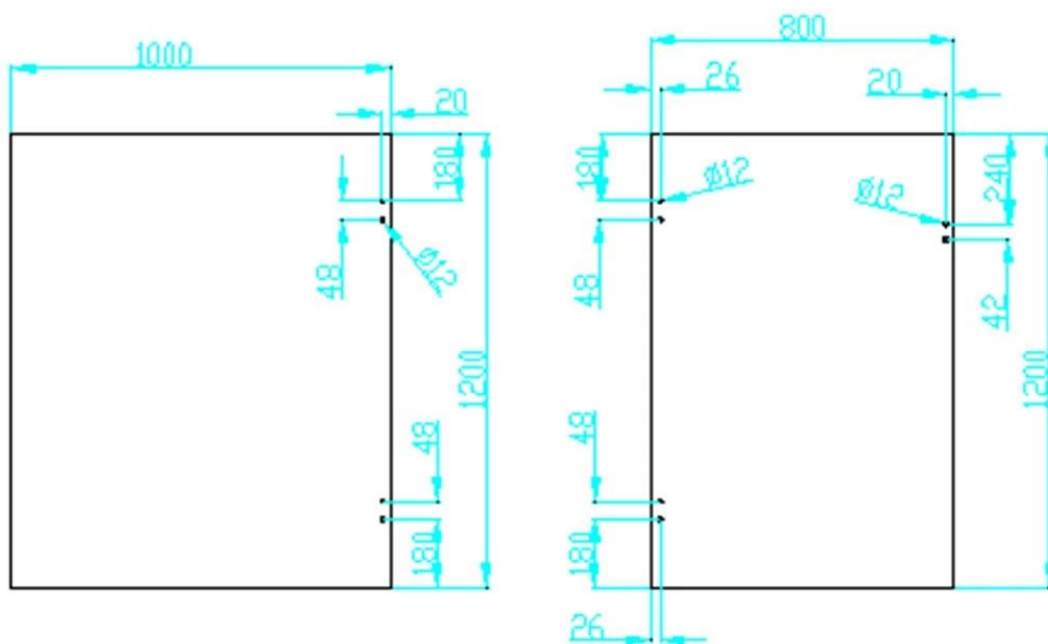

وصف

- ماكسيموم باب ورقة الوزن: 20 كيلوجرام
- الزجاج mm للاستخدام مع 12.7-8
- mm ثقوب الزجاج الحفر حجم: قطرها 16
- الحد الأدنى لكمية: قطعة واحدة
- (طريقة التصنيع: الصفائح المعدنية ختم (ل الثقيلة واجب زجاج بوابة المفصلي، اذهب □□□
- قوالب المفصلي المتاحة 3
- # **G-G1** الزجاج إلى الزجاج المفصلي
- # **G-R1** الزجاج إلى قطر 50.8 ملليمتر جولة آخر المفصلي
- # **G-W1** الزجاج إلى مربع آخر / الجدار المفصلي
- لكلا التجاريين والحديثة منزل تصميم المنزل
- (لكل من الجملة والتجزئة) نحن مصنع
- عينة متاحة دائما

تفاصيل المنتج

G-G1 الزجاج إلى الزجاج المفصلي

G-R1 الزجاج إلى قطر 50.8 ملليمتر جولة آخر المفصلي

G-W1 الزجاج إلى مربع آخر / الجدار المفصلي

رسم لحفر الزجاج حجم حفرة

مشروع

الزجاج بوابة المفصلي و حنفية، قفل البوابة الزجاجية التصميم