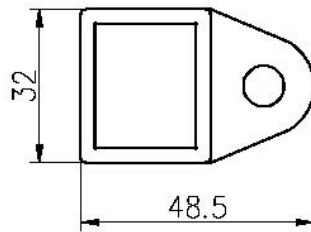

ISO
9001:2008
REGISTERED

Shenzhen Launch Co.,Ltd

www.launch-china.cn

□□

25*20 tube

MSQCAP

MSQCW