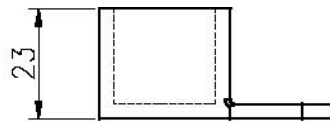

ISO
9001:2008
REGISTERED

Shenzhen Launch Co.,Ltd

www.launch-china.cn

□□

25*20 tube

MSQCAP

MSQCW