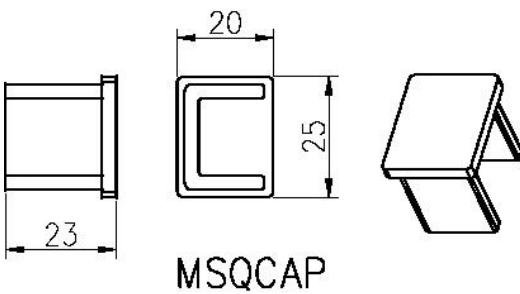

www.launch-china.cn

□□

25*20 tube

MSQCAP