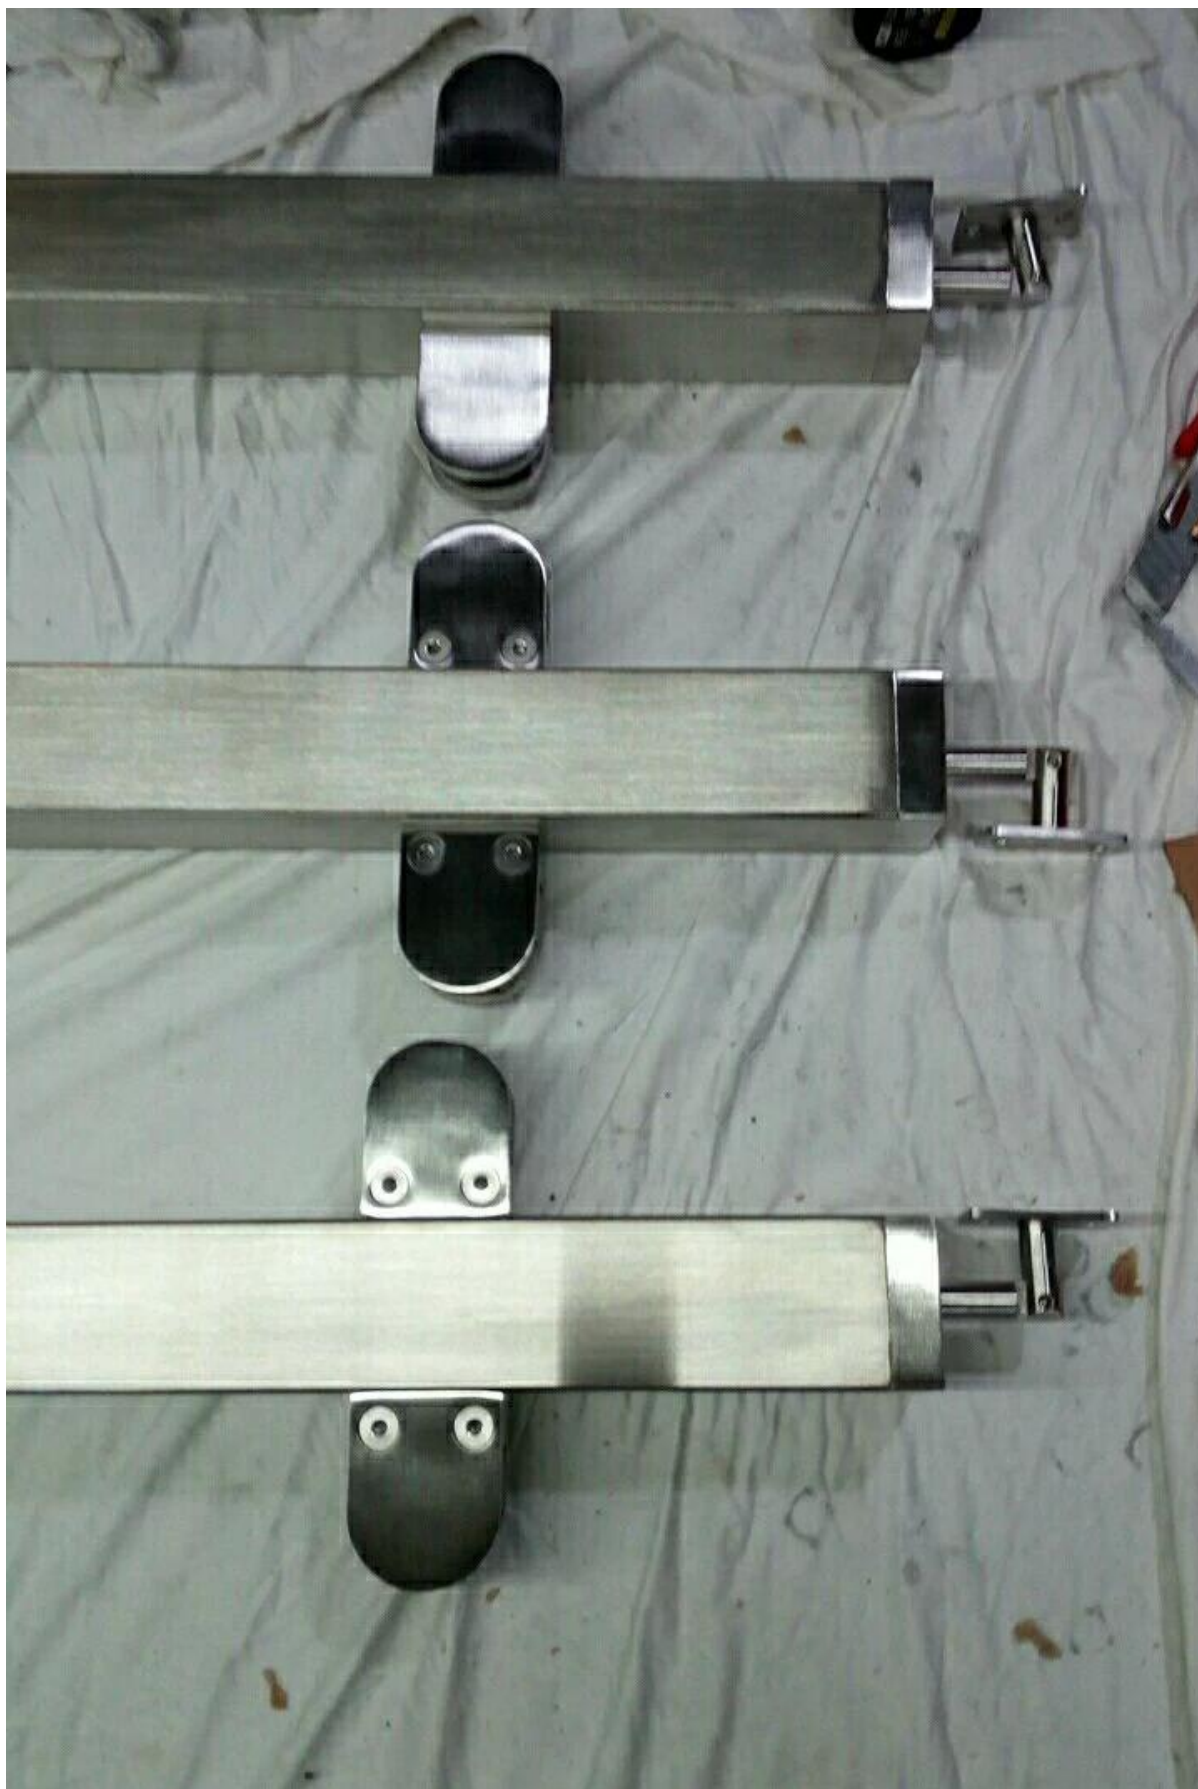

በህዝብ ጥቅም ላይ የዋለው የግል ገንዘብ / የግል ገንዘብ
የግል ገንዘብ 2 ስም ስም ስም ስም ስም ስም ስም