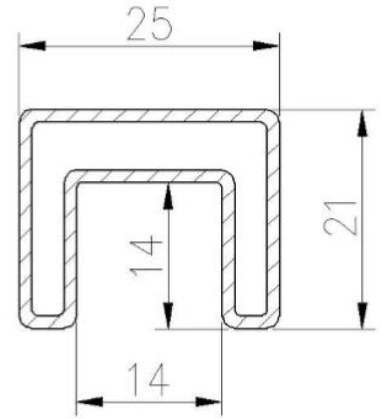

حنفية زجاجية الدرايزين سياج جبل مربع و سطح خارجي درايزين زجاجي

اسم	حنفية زجاجية الدرايزين سياج جبل مربع وسطح خارجي درايزين زجاجي
مواد	SUS316 ، 10.0 <ني%
إنهاء	مرآة / صقيل
الأحجام	ارتفاع 330 ؛ عرض 68 مم
سمك الزجاج	ملم زجاج ، لا حاجة لثقوب 8-13.52
الوزن الصافي	كجم 2.5
المركبة	شنت الجانب
دعوى ل	داخلي أو خارجي

## عارضات ازياء زجاج سور 2205 حنفيه متاح 5

تصميم حنفيه جانبية

**SFM**

قاعدة تثبيت أرضية حنفية زجاجية وحنفية زجاجية حفر أساسية

فتحة آلة النفخ غير القابل للصدأ صلب أعلى درابزين وكماليات

**25×21MM, GROOVE 14×14MM**

Surface treatment: satin brushed / mirror polished

25\*21 tube

**Model: SQ2521**

**DIAMETER 25.4MM, GROOVE 14 × 14MM**

Surface treatment: satin brushed / mirror polished

**Model: RD2525**

زجاج مفصلات & المزاج: