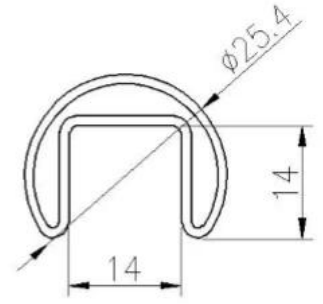

حنفية زجاجية الدرايزين سياج جبل مربع و سطح خارجي درايزين زجاجي

اسم	حنفية زجاجية الدرايزين سياج جبل مربع وسطح خارجي درايزين زجاجي
مواد	SUS316 ، 10.0 <ني%
إنهاء	مرآة / صقيل
الأحجام	ارتفاع 330 ؛ عرض 68 مم
سمك الزجاج	ملم زجاج ، لا حاجة لثقوب 8-13.52
الوزن الصافي	كجم 2.5
المركبة	شنت الجانب
دعوى ل	داخلي أو خارجي

## عارضات ازياء زجاج سور 2205 حنفيه متاح 5

تصميم حنفيه جانبية

**SFM**

قاعدة تثبيت أرضية حنفية زجاجية وحنفية زجاجية حفر أساسية

فتحة آلة النفخ غير القابل للصدأ صلب أعلى درابزين وكماليات

**25×21MM, GROOVE 14×14MM**

Surface treatment: satin brushed / mirror polished

25\*21 tube

**Model: SQ2521**

**DIAMETER 25.4MM, GROOVE 14 × 14MM**

Surface treatment: satin brushed / mirror polished

**Model: RD2525**

زجاج مفصلات & المزاج:

## Glass Latch

KEBIL 科比奥®

Glass to glass latch 180 degree

Glass to glass latch 90 degree

Glass to wall/square post latch