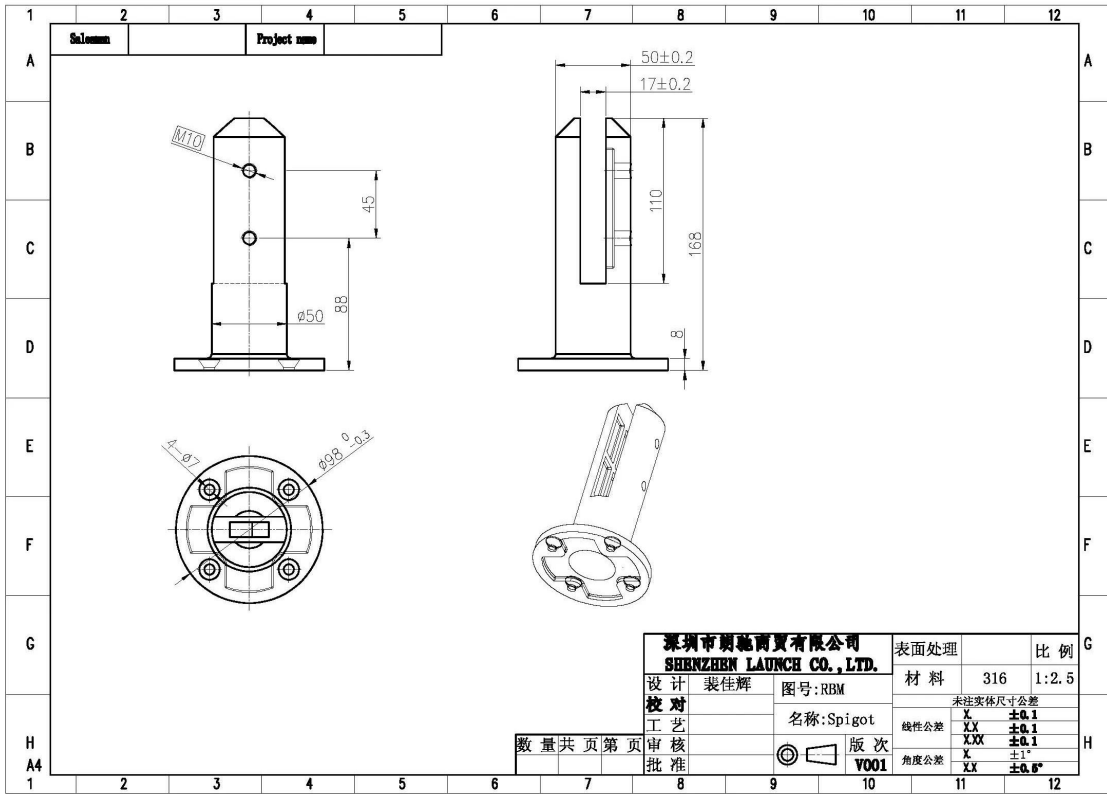

لدينا شهادات

ISO
9001:2008
REGISTERED

Shenzhen Launch Co.,Ltd

www.launch-china.cn

رسم المنتج

اتصل

Eve Chow

Sales representative