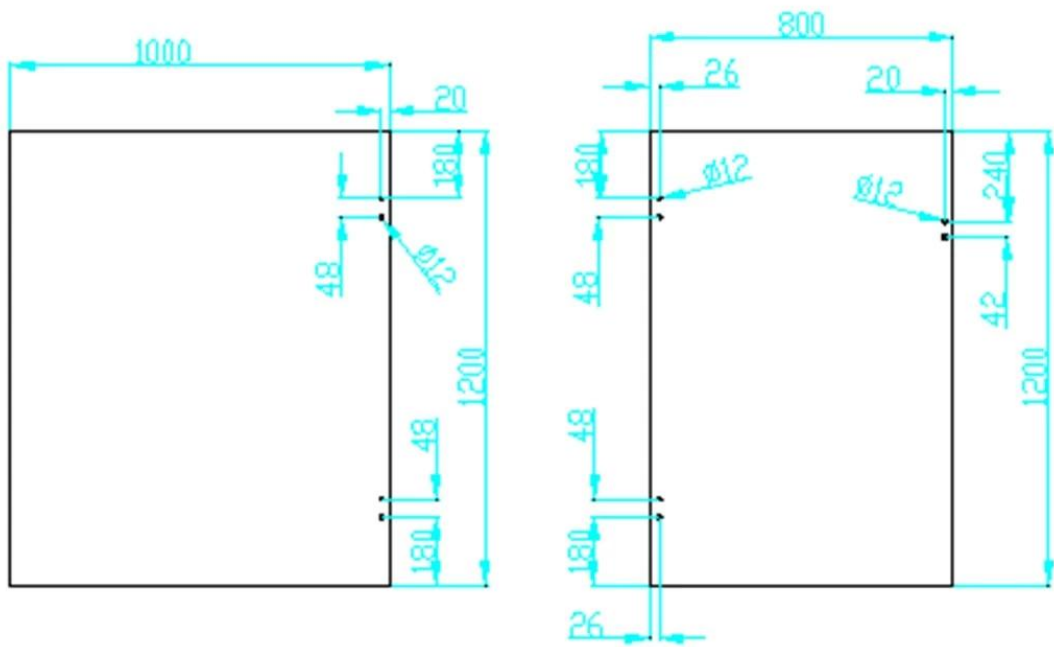

ثقب حفر الزجاج الرسم

المشروع

يتوقف زجاج عادة ما يتطابق مع حنفية الزجاج و قفل الزجاج