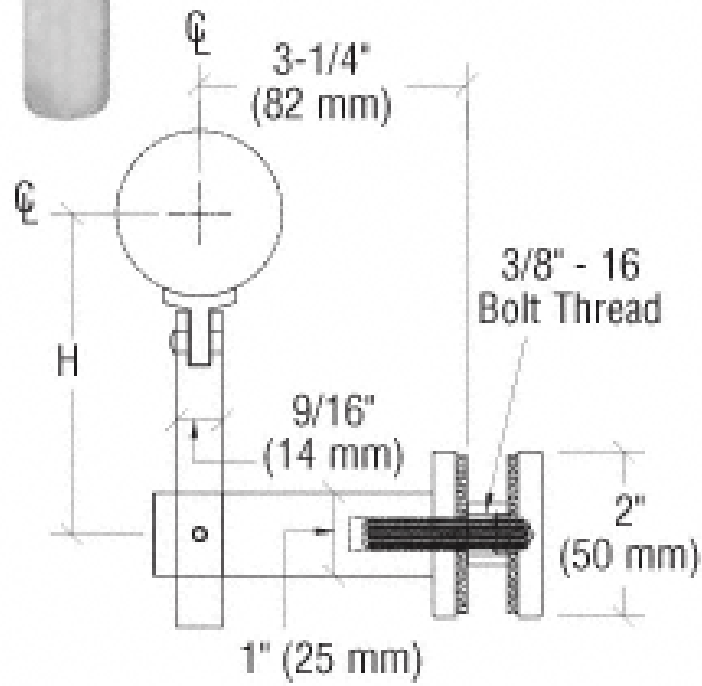

مشروع

لدرابزين الزجاج التجاري P707 درابزين بين قوسين