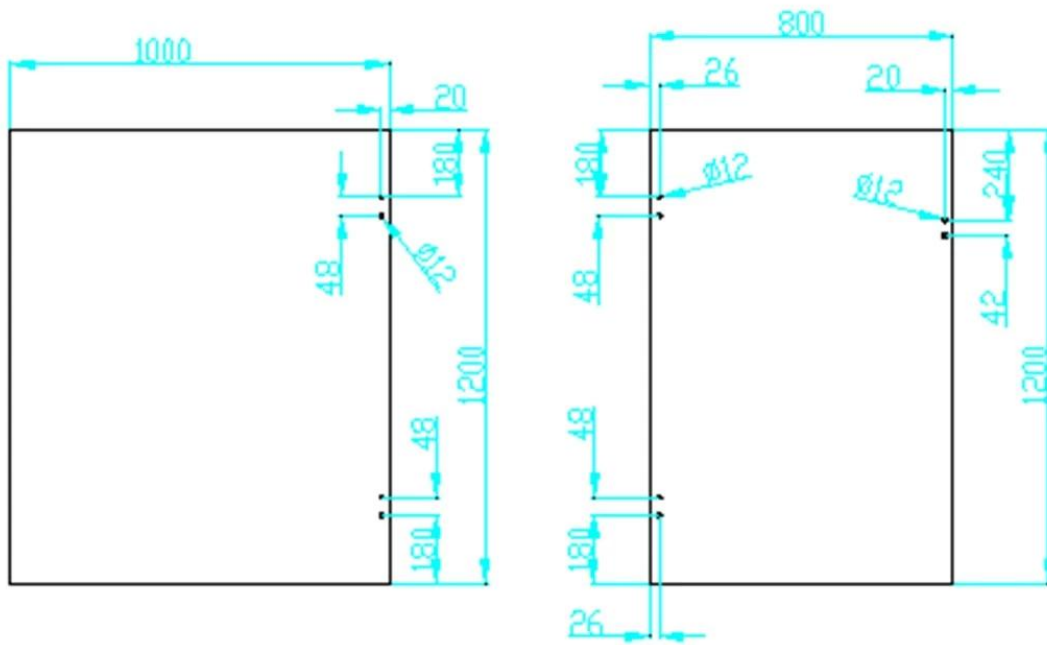

ثقب حفر الزجاج الرسم