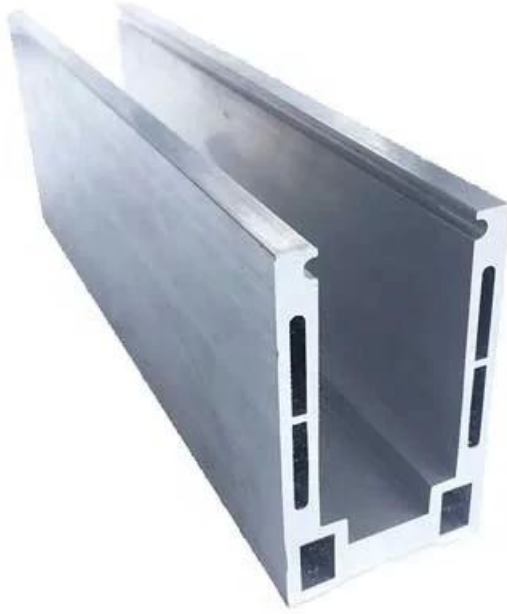

قناة درابزين شرفة الزجاج فرملس U تصميم شعبي رخيصة الثمن نوع أجوف الألمنيوم

1)- U- ملامح قناة الألمنيوم نوع مجوف .

- لزجاج سمك 12-14.13 مم
- متر يحتوي على المكونات التالية - تركيبات ألومنيوم بلاستيكية 3 مجموعات ، شريط مقاوم للماء 2 متر ، براغي تمدد 1 3 مجموعات
- أنودة اللون الطبيعي
- أمتار لكل جهاز كمبيوتر 3
- موك 30 مترا