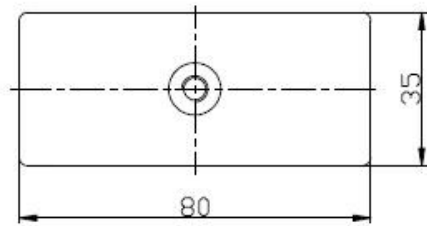

1.Description

--Model رقم: CB-80x35

--Glass إلى المشبك الزجاج

--size: ϕ 60mm

--For 12-10 سماكة الزجاج: mm

2. صور المنتج

3 .Project

3.Delivery & حزم؛ أمبير؛