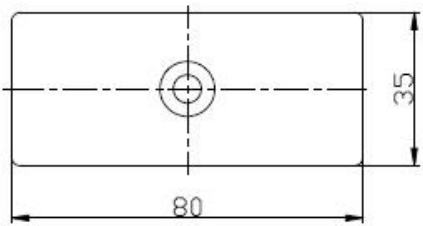

1.Description

--Model رقم: CB-80x35

--Glass إلى المشبك الزجاج

--size: ϕ 60mm

--For 12-10 سماكة الزجاج: mm

2. صور المنتج

3 .Project

3.Delivery & حزم؛ أمبير؛