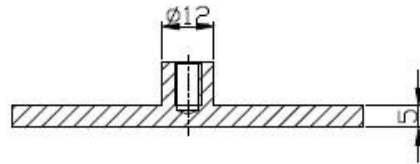

1.Description

--Model رقم: CB-80x35

--Glass إلى المشبك الزجاج

--size: ϕ 60mm

--For 12-10 سماكة الزجاج: mm

2. صور المنتج

3 .Project

3.Delivery & حزم؛ أمبير؛