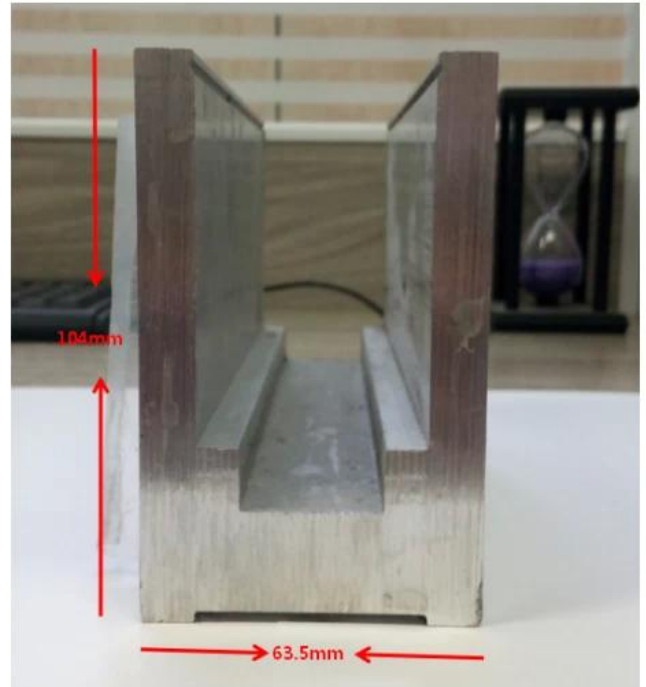

فتحة أنبوب الدرايزين