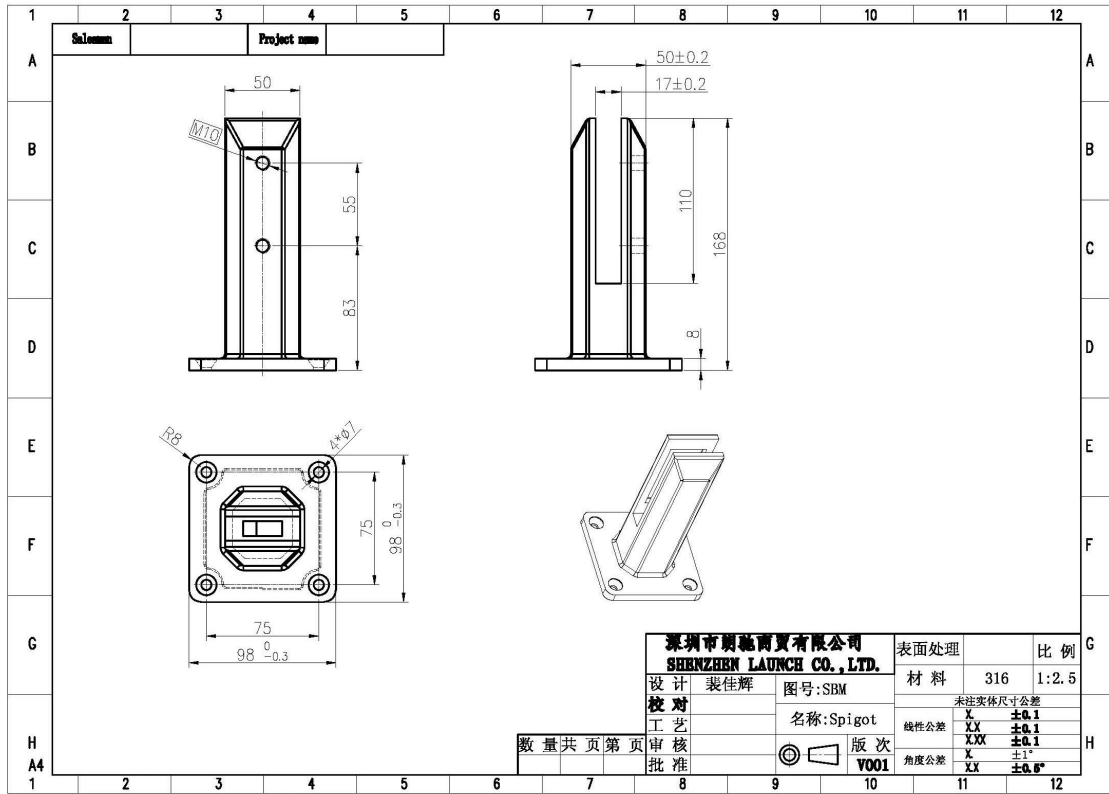

RBM-2 جولة نوع سطح جبل احتكاك صالح الزجاج حنفية

قطعة / الوزن الصافي: 1.32kg

168: mm هايت

قاعدة لوحة الحجم: φ100mm