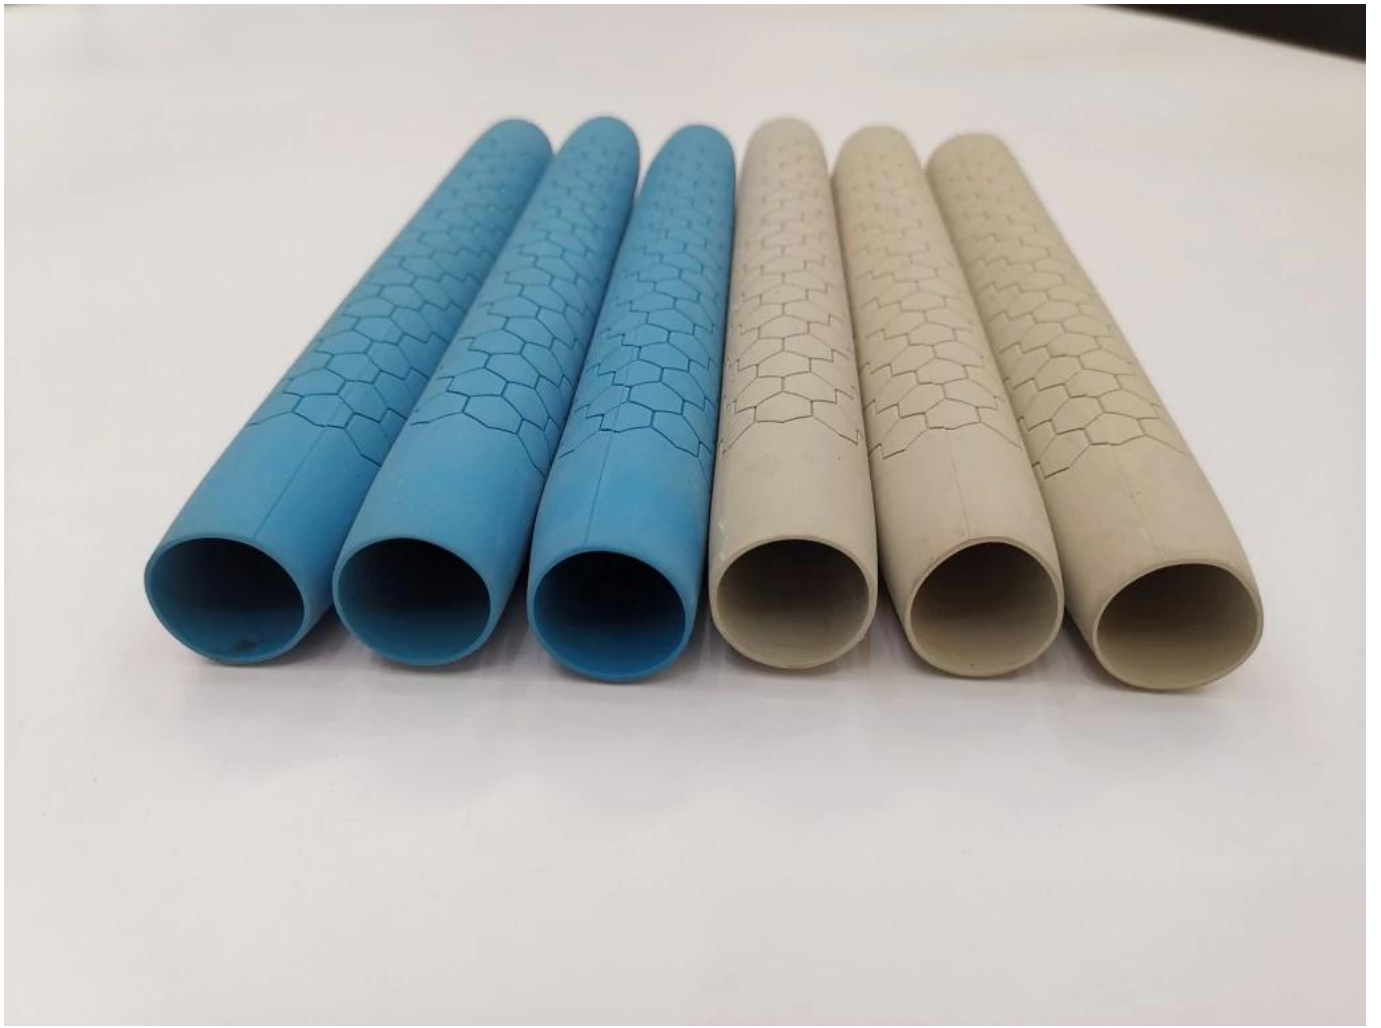

مخصص سيليكون المطاط مرنة الغولف مضرب قبضة رمح مقبض كم OEM

وصف المنتج:

الخصائص:
اللون:
القطر:
الطول:
الوزن:
المادة:
OEM:
العلامة التجارية:

صورة المنتج:

حزمة المنتج:

هل تحتاج إلى اقتباس أو أي أسئلة، يرجى الاتصال بي في: -