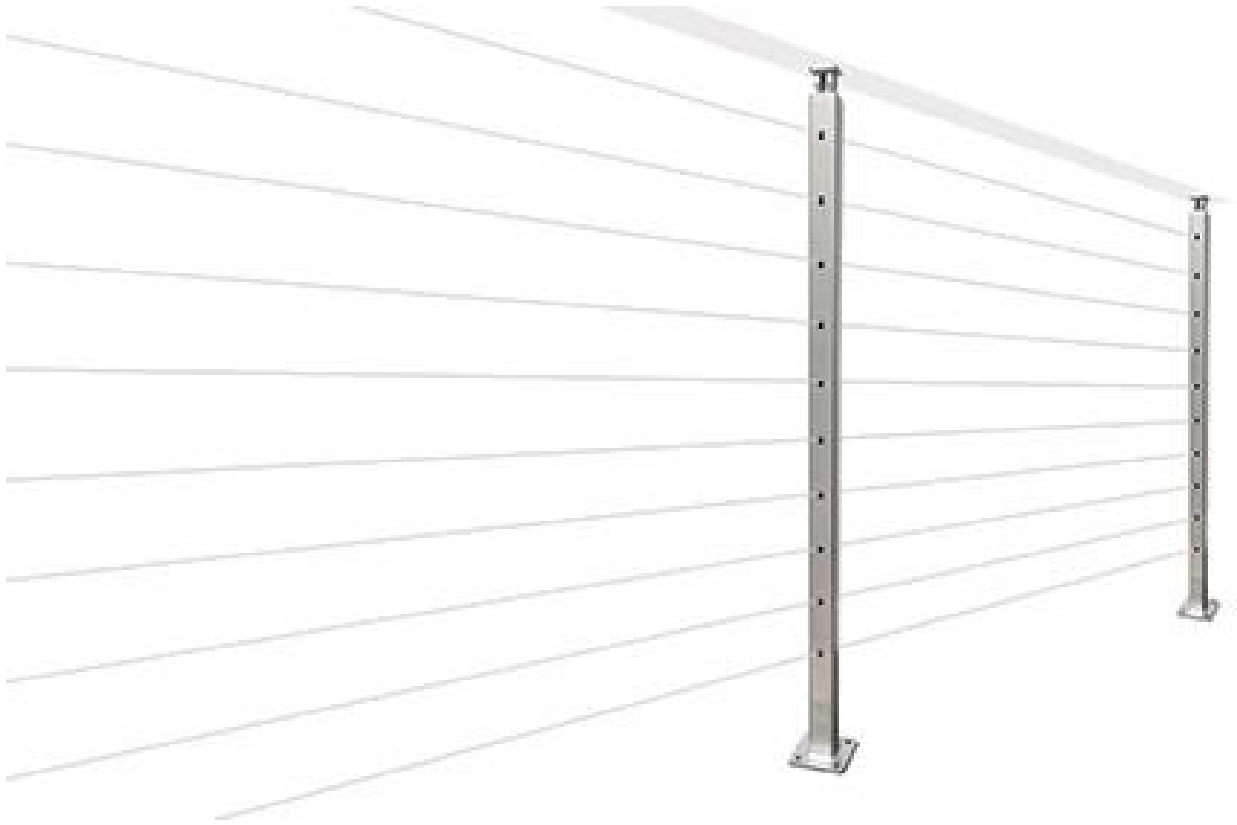

وسهلة الصيانة DIY الدرج في الهواء الطلق المصقول 316 جودة تصميم حديدي كابل الفولاذ المقاوم للصدأ تبدو سهلة

#-مواصفات. لتصاميم حديدي الكابلات الفولاذ المقاوم للصدأ

تطبيق	درج خارجي ، سطح السفينة إلخ
مواد	الفولاذ المقاوم للصدأ 316
إنهاء	نحى ، مصقول
آخر حديدي كابل	مربع 40 * 40/50 * 1.5 * 50 مم
ارتفاع آخر	850-1200 مم
حجم درابزين	50 * 25 مم
قطر الكابل	4 مم 5 مم
نوع الموتر كابل	T803 / T804
موك	أمتار 10
المهلة	أسابيع 2-3

• Indoor stair 4mm cable railing design ,with either wood handrails or SS handrails on top , elegant look

• 316 grade stainless steel exterior balcony and stair cable railings
• Top mount or fascia mount optional

- صور لأعمدة حواجز الكابلات من الفولاذ المقاوم للصدأ

LCH-124

LCH-213

- شدادات الكابلات لتصميمات حواجز الكابلات #

نوع بلا شفة ، T803 الموتر كبل.

- تتوفر المزيد من نماذج شدادات الكابلات