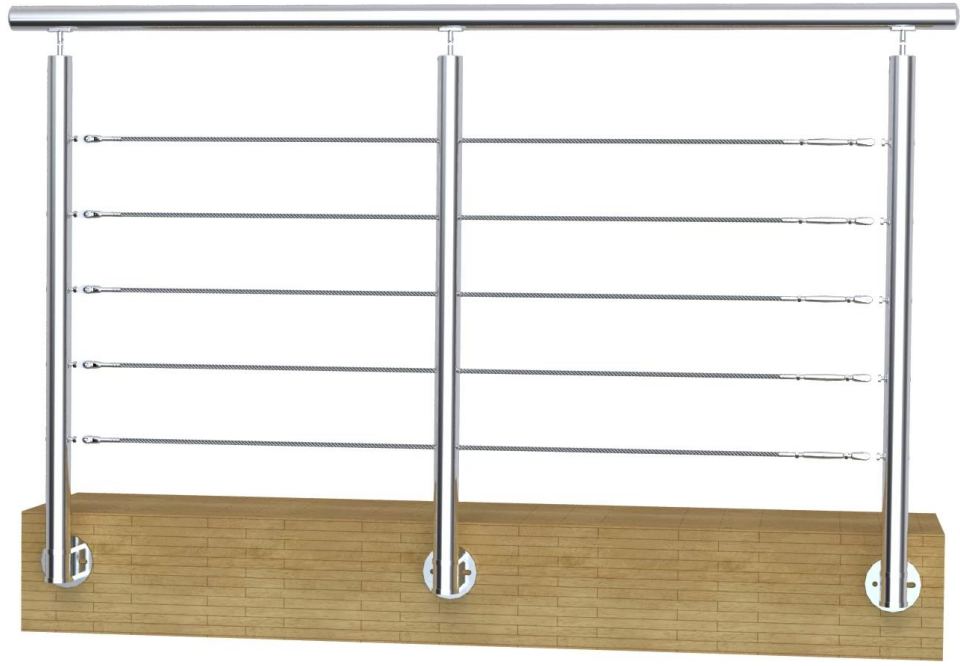

وسهلة الصيانة DIY الدرج في الهواء الطلق المصقول 316 جودة تصميم حديدي كابل الفولاذ المقاوم للصدأ تبدو سهلة

#-مواصفات. لتصاميم حديدي الكابلات الفولاذ المقاوم للصدأ

تطبيق	درج خارجي ، سطح السفينة إلخ
مواد	الفولاذ المقاوم للصدأ 316
إنهاء	نحى ، مصقول
آخر حديدي كابل	مربع 40 * 40/50 * 1.5 * 50 مم
ارتفاع آخر	850-1200 مم
حجم درابزين	50 * 25 مم
قطر الكابل	4 مم 5 مم
نوع الموتر كابل	T803 / T804
موك	أمتار 10
المهلة	أسابيع 2-3

• Indoor stair 4mm cable railing design ,with either wood handrails or SS handrails on top , elegant look

• 316 grade stainless steel exterior balcony and stair cable railings
• Top mount or fascia mount optional

- صور لأعمدة حواجز الكابلات من الفولاذ المقاوم للصدأ

LCH-124

LCH-213

- شدادات الكابلات لتصميمات حواجز الكابلات #

نوع بلا شفة ، T803 الموتر كبل.

- تتوفر المزيد من نماذج شدادات الكابلات