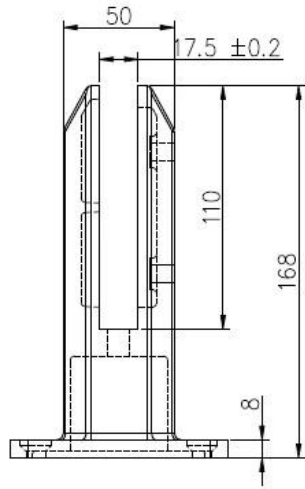

深圳市朗德商貿有限公司 SHENZHEN LAUNCH CO., LTD.		Surface treatment		Proportio
Design	Jacky	Material	2205	1:1
Check		No note of unity size tolerance		
Craft		Linear tolerance	X	±0.1
Audit		tolerance	XX	±0.1
		Angle	XXX	±0.1
		Revision	X	±1°

4). □□□□□□□□ □□□ -