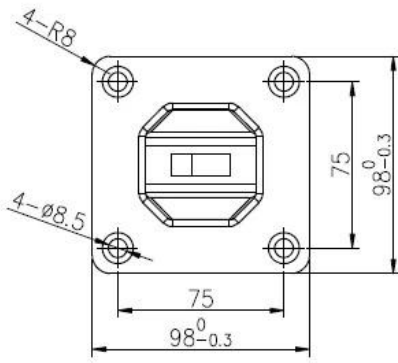

深圳市朗德商貿有限公司 SHENZHEN LAUNCH CO., LTD.		Surface treatment		Proportio
Design	Jacky	Material	2205	1:1
Check		No note of unity size tolerance		
Craft		Linear tolerance	X	±0.1
Audit		tolerance	XX	±0.1
		Angle	XXX	±0.1
		Revision	X	±1°

4). □□□□□□□□ □□□ -