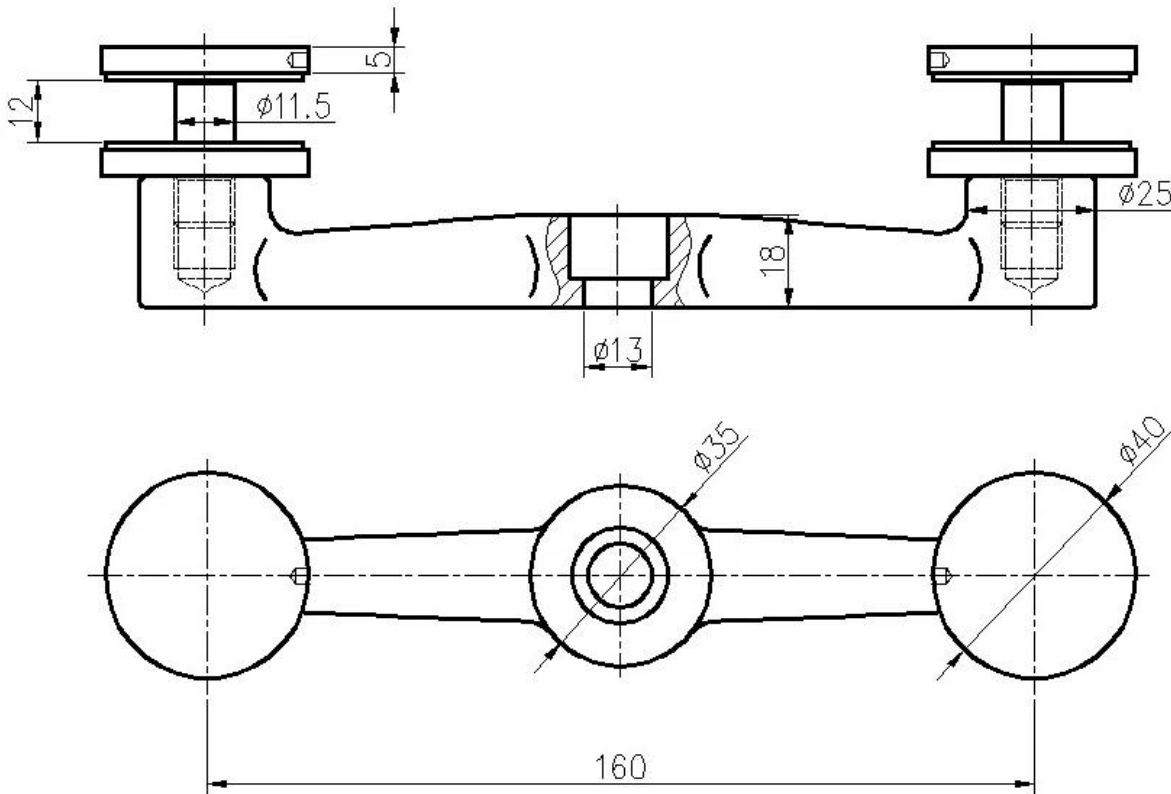

Description

- Material: الفولاذ المقاوم للصدأ 316 (304 الصف هو متاح)
- Finish: مصقول أو نحى
- سكوير آخر حجم: 50 * 50 ملليمتر (العملاء حجم آخر متاح)، آخر جدار 1.5 ملليمتر سمكة
- معيار هايت: 1100 ملليمتر (العملاء آخر هايتس متاح)
- تصميم ل 10-15 ملليمتر الزجاج أو وفقا لمتطلباتكم.
- Sold كعدد آخر كاملة
- Ready لتثبيت لكلا التطبيقات التجارية والسكنية
- تركيب السطح (الأساسية جبل وفافة جبل الخيارات المتاحة)
- Top السكك الحديدية المطلوبة أو نهاية سقف المطلوبة
- Meets ويتجاوز متطلبات الحمل السكك الحديدية الحرس
- عينة متاحة للتحقق من الجودة قبل وضع أمر
- التفتيش المصنع هو متاح
- لكل من البيع بالجملة والتجزئة
- السوق أساسا: أوروبا، أستراليا، أمريكا الشمالية
- ل 80 * 80 ملليمتر الثقيلة مربع آخر، تذهب [هنا](#)

العنكبوت الدرايزين تفاصيل آخر

العنكبوت المواجهة الرسم

قابل للتعديل العنكبوت المواجهة

العنكبوت درابزين آخر مع قابل للتعديل درابزين قوس

التسليم & أمب؛ التعبئة

التسليم في الوقت المحدد: أيام 5-7 عن طريق الجو. 15-20 أيام بحرا ----