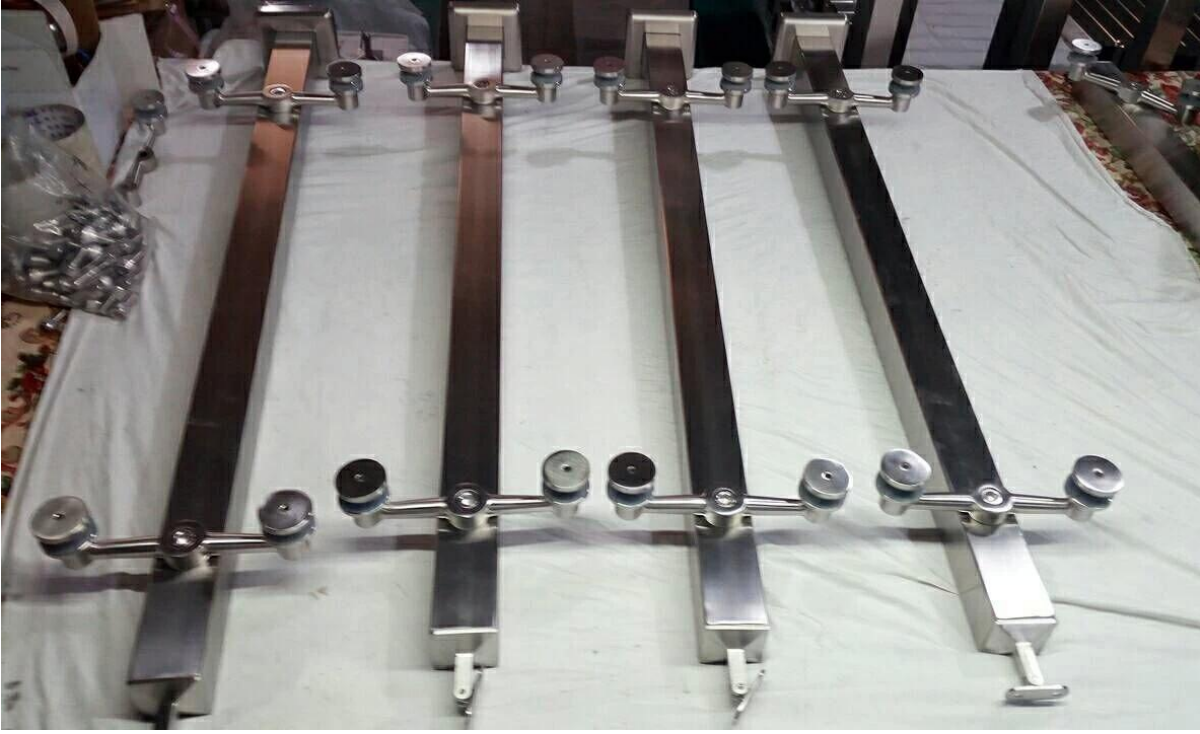

Description

- Material: الفولاذ المقاوم للصدأ 316 (304 الصف هو متاح)
- Finish: مصقول أو نحى
- سكوير آخر حجم: 50 * 50 ملليمتر (العملاء حجم آخر متاح)، آخر جدار 1.5 ملليمتر سمكة
- معيار هايت: 1100 ملليمتر (العملاء آخر هايتس متاح)
- تصميم ل 10-15 ملليمتر الزجاج أو وفقا لمتطلباتكم.
- Sold كعدد آخر كاملة
- Ready لتثبيت لكلا التطبيقات التجارية والسكنية
- تركيب السطح (الأساسية جبل وفافة جبل الخيارات المتاحة)
- Top السكك الحديدية المطلوبة أو نهاية سقف المطلوبة
- Meets ويتجاوز متطلبات الحمل السكك الحديدية الحرس
- عينة متاحة للتحقق من الجودة قبل وضع أمر
- التفتيش المصنع هو متاح
- لكل من البيع بالجملة والتجزئة
- السوق أساسا: أوروبا، أستراليا، أمريكا الشمالية
- ل 80 * 80 ملليمتر الثقيلة مربع آخر، تذهب [هنا](#)

العنكبوت الدرايزين تفاصيل آخر

العنكبوت المواجهة الرسم

قابل للتعديل العنكبوت المواجهة

العنكبوت درابزين آخر مع قابل للتعديل درابزين قوس

التسليم & أمب؛ التعبئة

التسليم في الوقت المحدد: أيام 5-7 عن طريق الجو. 15-20 أيام بحرا ----