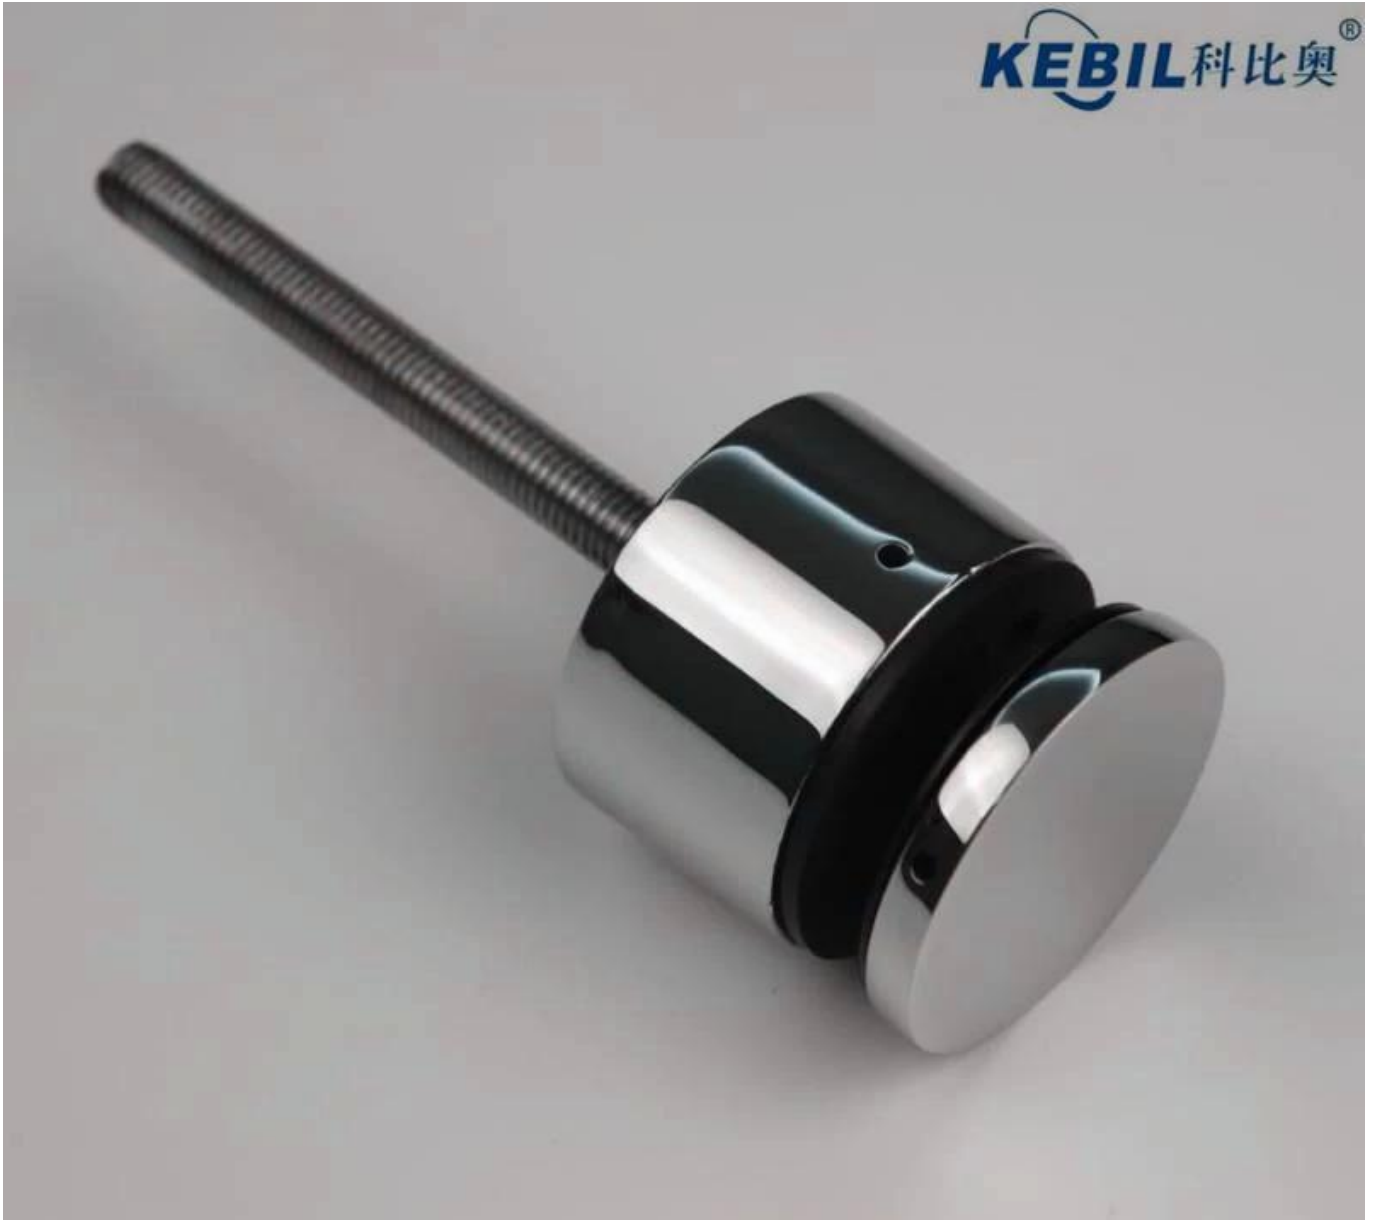

## STAND OFF

Part No.	Material	Finish	Body	Bolt size
▪ SF-30	▪ AISI 304 ▪ AISI 316	▪ Satin ▪ Mirror	▪ 30x10; 30x25mm ▪ 40x10; 40x30mm ▪ 50x12; 50x30mm ▪ 50x12; 50x50mm ▪ silicon rubber gasket included	▪ M10x120 bolt ▪ M10x72 wood screw ▪ M8x100 bolt ▪ M8 x72 wood screw
▪ SF-40				
▪ SF-50				
▪ SF-50A				

Part No.	Material	Finish	Body	Bolt size
▪ SF-38Z	▪ AISI 304 ▪ AISI 316	▪ Satin ▪ Mirror	▪ hollow type ▪ 38x7.5;38x38mm ▪ silicon rubber gasket included	▪ M8x70 hexagonal screw

Part No.	Material	Finish	Body	Mounting plate size
▪ SF-50T	▪ AISI 304 ▪ AISI 316	▪ Satin ▪ Mirror	▪ 50x10;50x30mm ▪ silicon rubber gasket included	▪ 200x100x10mm

මෙහි ඇති සියලුම මාදිලි සඳහා වැඩිදුරටත් තොරතුරු සඳහා සම්බන්ධ කර ගන්න.

**මෙහි ඇති සියලුම මාදිලි සඳහා වැඩිදුරටත් තොරතුරු සඳහා සම්බන්ධ කර ගන්න.**

六角螺絲 規格: SF-38Z

产品型号: SF-50T

□□□□□□□□

□□□□□□ □□

KEBIL 科比奥® 玻璃栏杆系统，为您的家居和商业空间提供安全、美观的解决方案。