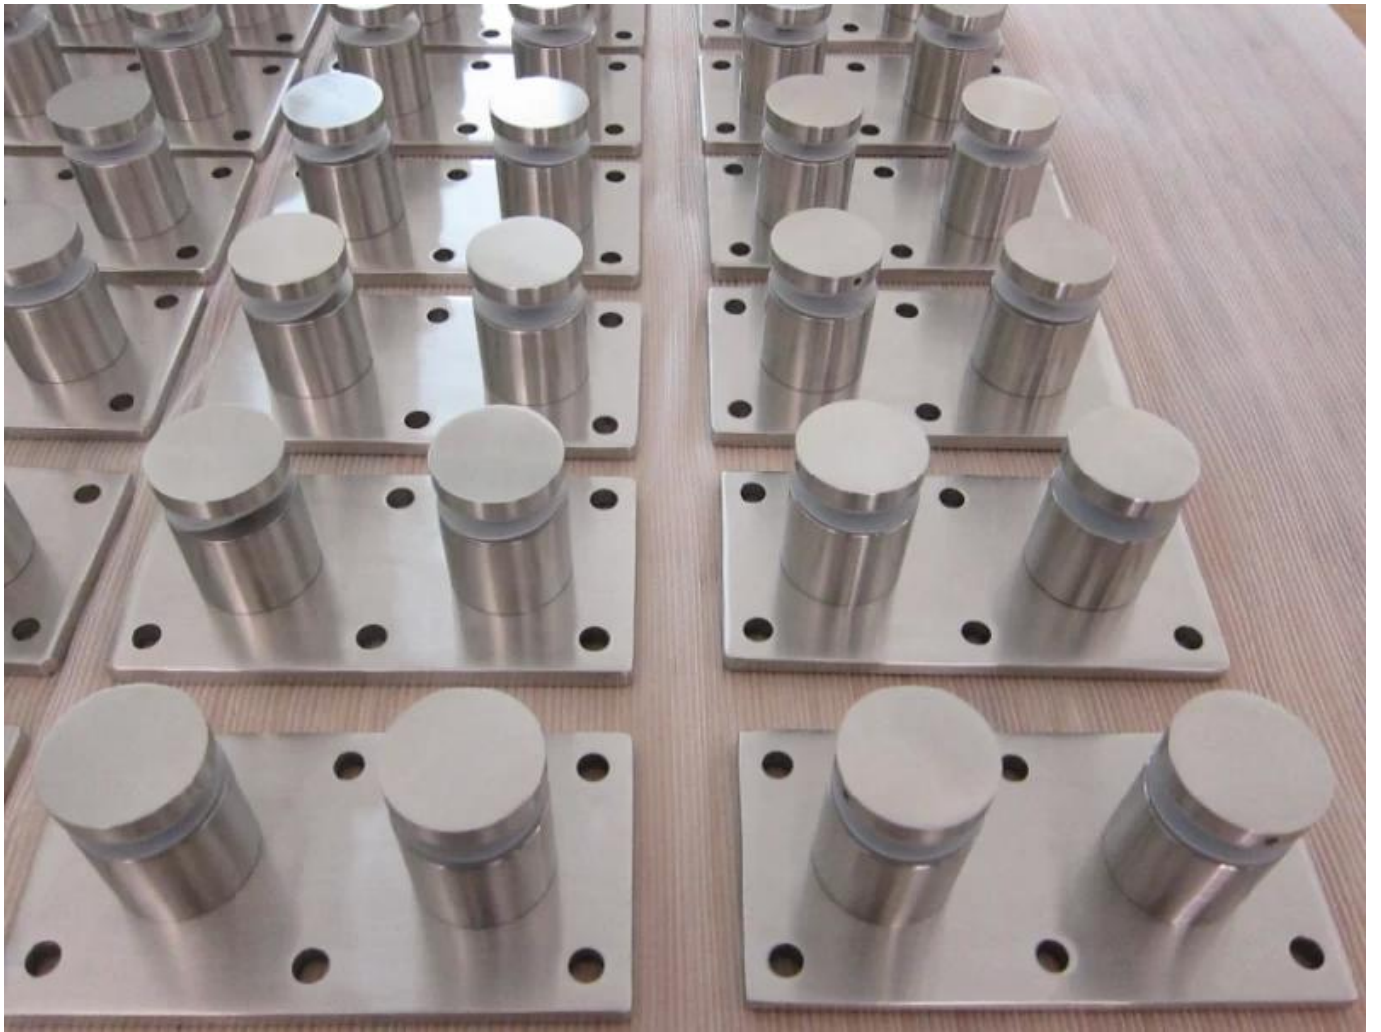

Part No.	Material	Finish	Body	Bolt size
▪ SF-38Z	▪ AISI 304 ▪ AISI 316	▪ Satin ▪ Mirror	▪ hollow type ▪ 38x7.5;38x38mm ▪ silicon rubber gasket included	▪ M8x70 hexagonal screw

Part No.	Material	Finish	Body	Mounting plate size
▪ SF-50T	▪ AISI 304 ▪ AISI 316	▪ Satin ▪ Mirror	▪ 50x10;50x30mm ▪ silicon rubber gasket included	▪ 200x100x10mm

මෙහි ඇති සියලුම මාදිලි සඳහා වැඩිදුරටත් තොරතුරු සඳහා සම්බන්ධ කර ගන්න.

**මෙහි ඇති සියලුම මාදිලි සඳහා වැඩිදුරටත් තොරතුරු සඳහා සම්බන්ධ කර ගන්න.**

六角螺絲 規格: SF-38Z

产品型号: SF-50T

□□□□□□□□

□□□□□□ □□

KEBIL 科比奥® 玻璃栏杆系统，为您的家居和商业空间提供安全、美观的解决方案。