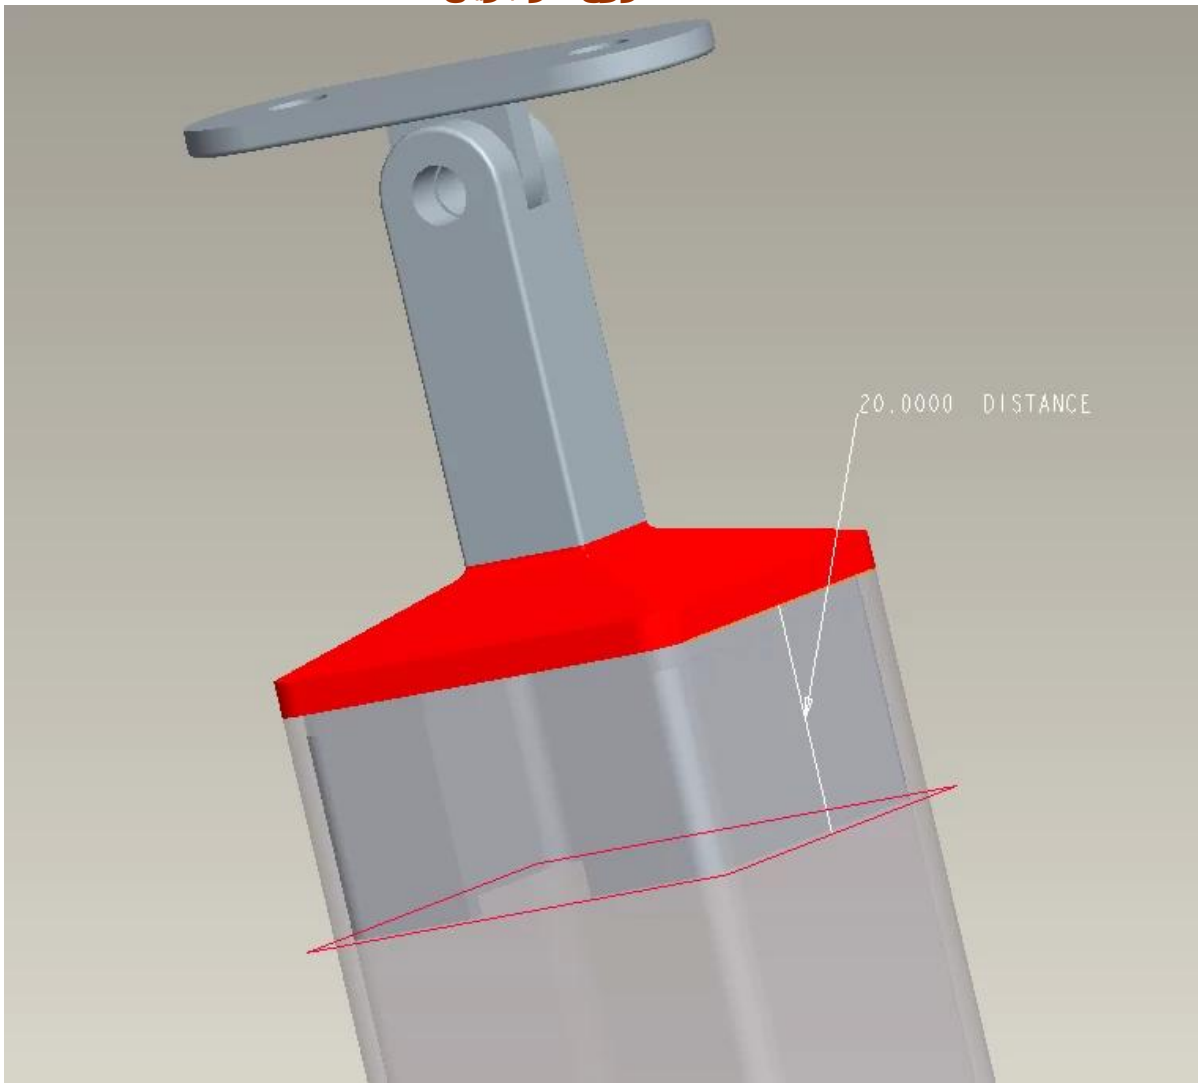

قمة شنت ساحة مشروع درابزين