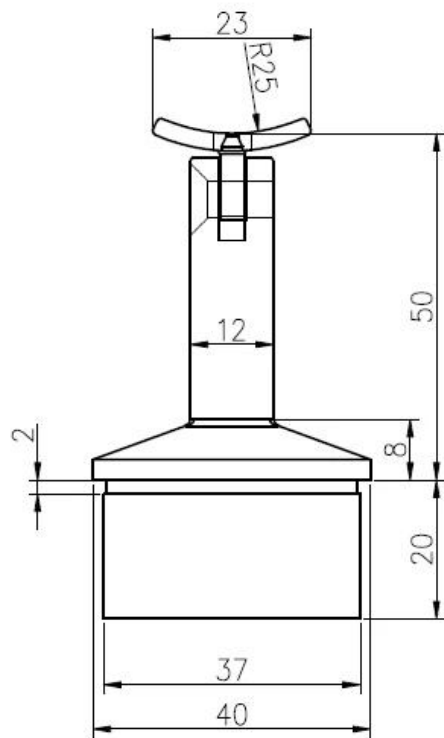

40 1x40mm 1.5mm thicknedd