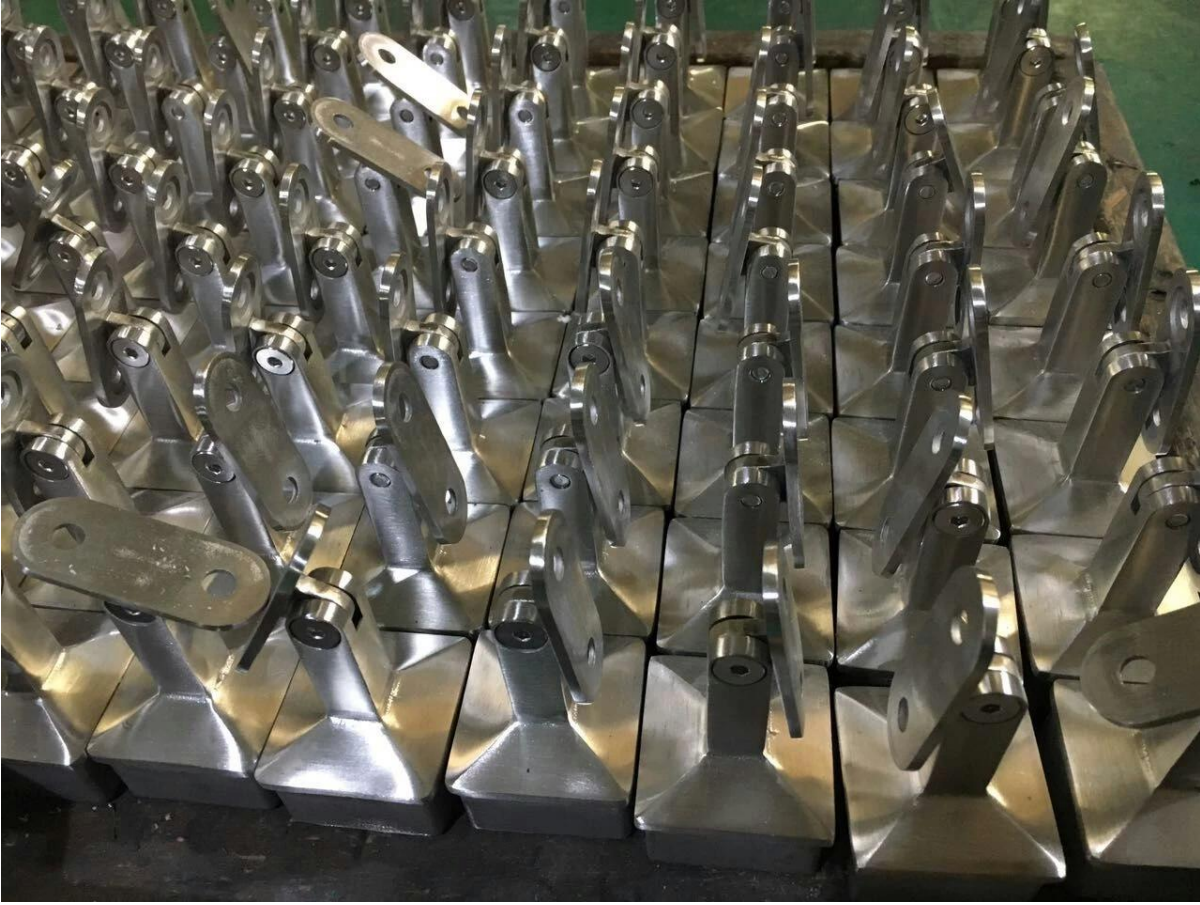

الفولاذ المقاوم للصدأ القابلة للإزالة أعلى محمولة ساحة قوس درابزين ل 40 الأنابيب 50x50mm / 40x40

وصف المنتج

المنتج نأنا	الفولاذ المقاوم للصدأ القابلة للإزالة أعلى شنت قوس درابزين مربع للأنابيب 40x40 / 50x50mm
مواد	الفولاذ المقاوم للصدأ 316
إنهاء	مرآة مصقولة أو صقيل ناعم
متزايد	قوس squarehandrail أعلى شنت
لحجم الأنابيب	40x40mm ، 1.5mm أنبوب سمك 50x50mm ، 1.5mm سمك درابزين الأنابيب
لوحة محول	لوحة محول الشعاع ولوحة محول مسطحة على حد سواء المتاحة
أناتركيب فلتر	metail / الخشب تثبيت على أنابيب الدرابزين لدعم السكك الحديدية الجولة العلوي.
الوضعية	شنت أعلى قوس درابزين مربع للسور الفولاذ المقاوم للصدأ ، شرفة ، الدرج ، الدرابزين سطح السفينة
موك	لا حدود. يمكن أن تأمر حسب متطلبات عمك
عينة	متاح للتحقق الجودة قبل النظام
تفتيش مصنع	متاح
تغليف السلامة	كيس فقاعة - صندوق من الورق المقوى - الكرتون
OME & amp؛ خدمة التصميم	توفرة
قوس درابزين مخصص	توفرة. نحن المصنع

no. 755-82112569

(Poids) 175
Début
rampe

قمة شنت ساحة مشروع درابزين

50.0000 DISTANCE

1. 产品概述

. 产品概述

2. 产品特点

. 产品特点