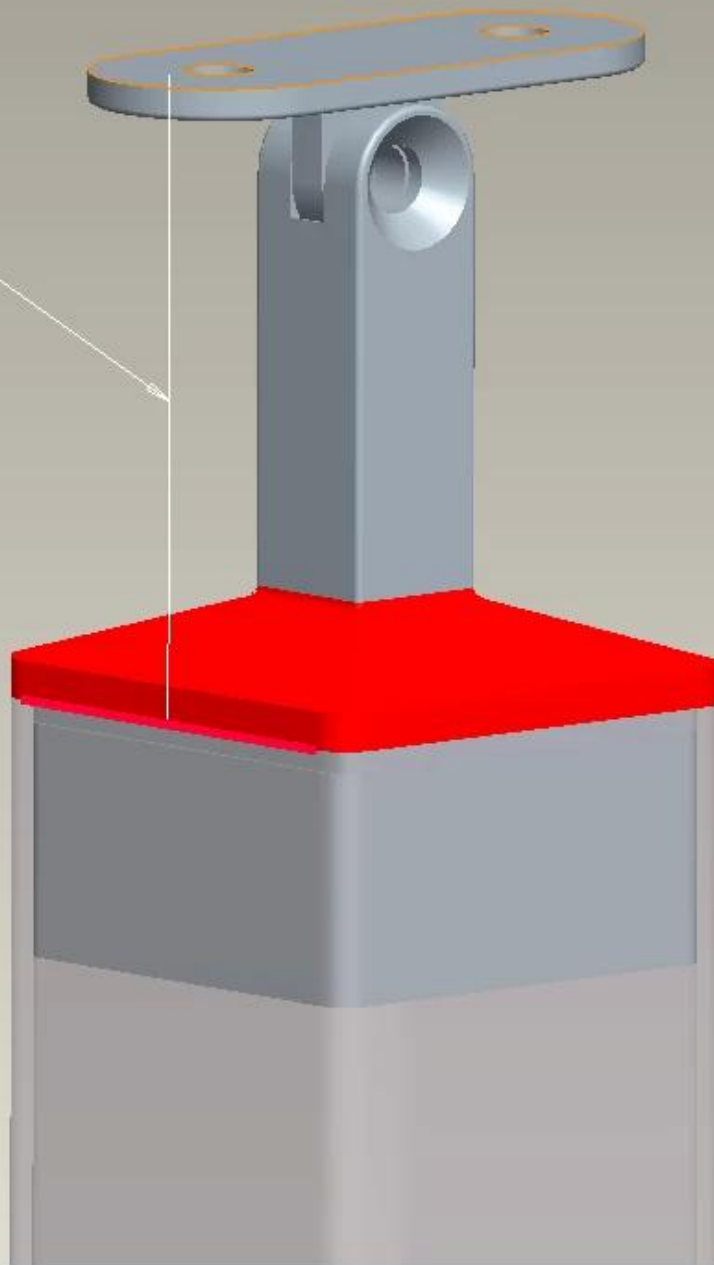

50.0000 DISTANCE