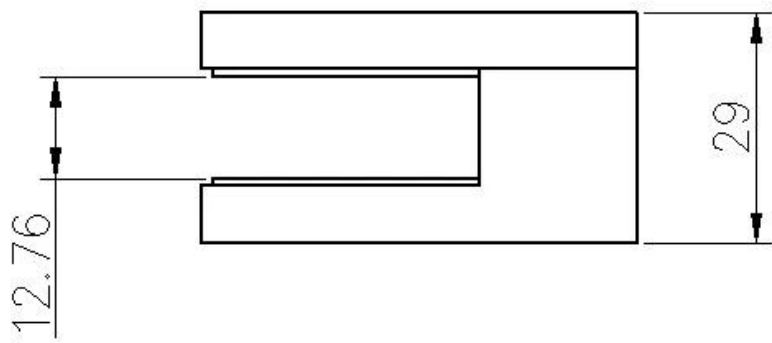

الجملة الفولاذ المقاوم للصدأ الأبيض مسحوق طلاء زجاج المشبك لمدة 1/2 "الزجاج

وصف المنتج

المنتج نأنا	الجملة الفولاذ المقاوم للصدأ الأبيض مسحوق طلاء زجاج المشبك لمدة 1/2 "الزجاج
مواد	الفولاذ المقاوم للصدأ 304 أو 316
إنهاء	(مسحوق الطلاء (أبيض / أسود / رمادي أو لون العميل
زجاج المشبك نوع	ظهر مسطح و نصف القطر العودة على حد سواء المتاحة
لسمك الزجاج	الزجاج أو متطلبات الزبون 10-12mm
موك	قطعة 100
التركيب	radius مسطح خشب / فولاذ / جدار سطح أو درابزون
الوضعية	... درابزين درابزين زجاجي للشرفة / سكة الشرفة / سلالم
إدراج المطاط	شمل
عينة	متاح للتحقق الجودة قبل النظام
تفتيش مصنع	متاح
تغليف السلامة	كيس فقاعة - صندوق من الورق المقوى - الكرتون
معتمد	(نعم (يمكن توفير تقرير اختبار المواد
OME & amp	توفيرة ؛ خدمة التصميم

□□□□□□ □□□□ □□□□□□

□□□□□□ □□□□ □□□□□□ □□□□

□□□□ □□□□□ □□□□

مشبك الزجاج حسب الطلب متاح. (مشتبك الزجاج حسب الطلب متاح).

Specifications of all glass clamps in our company

Drawing	Picture	Ref.	A	B	C	D	E
		G108	55	55	30	11	0
		G108R	58	55	30	11	R25.4
		G101	51	41	25	11	0
		G101R	55	41	25	11	R21.5/R25.4
		G102	44	44	25	11	0
		G102R	48	44	25	11	R21.5/R25.4
		G103	50	40	22	8	0
		G104	50	40	26	12	0
		G105	54	45	28	14	0
		G107	63	45	28	14	0
		G103R	52	40	22	8	R21.5
		G104R	52	40	26	12	R21.5
		G105R	58	45	28	14	R21.5/R25.4
		G107R	66	45	28	14	R21.5/R25.4
		G106	50	40	25	12	0
		G106R	52	40	25	12	R21.5/R25.4