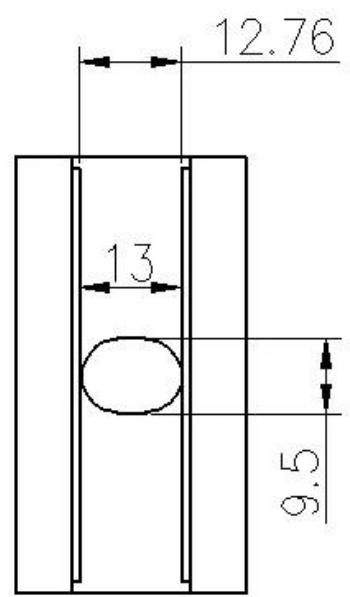

الجملة الفولاذ المقاوم للصدأ الأبيض مسحوق طلاء زجاج المشبك لمدة 1/2 "الزجاج

وصف المنتج

المنتج نأنا	الجملة الفولاذ المقاوم للصدأ الأبيض مسحوق طلاء زجاج المشبك لمدة 1/2 "الزجاج
مواد	الفولاذ المقاوم للصدأ 304 أو 316
إنهاء	(مسحوق الطلاء (أبيض / أسود / رمادي أو لون العميل
زجاج المشبك نوع	ظهر مسطح و نصف القطر العودة على حد سواء المتاحة
لسمك الزجاج	الزجاج أو متطلبات الزبون 10-12mm
موك	قطعة 100
التركيب	radius مسطح خشب / فولاذ / جدار سطح أو درابزون
الوضعية	... درابزين درابزين زجاجي للشرفة / سكة الشرفة / سلالم
إدراج المطاط	شمل
عينة	متاح للتحقق الجودة قبل النظام
تفتيش مصنع	متاح
تغليف السلامة	كيس فقاعة - صندوق من الورق المقوى - الكرتون
معتمد	(نعم (يمكن توفير تقرير اختبار المواد
OME & amp	توفيرة ؛ خدمة التصميم

□□□□□□ □□□□ □□□□□□

□□□□□□ □□□□ □□□□□□ □□□□

□□□□ □□□□□ □□□□

مشبك الزجاج حسب الطلب متاح. (مشتبك الزجاج حسب الطلب متاح).

Specifications of all glass clamps in our company

Drawing	Picture	Ref.	A	B	C	D	E
		G108	55	55	30	11	0
		G108R	58	55	30	11	R25.4
		G101	51	41	25	11	0
		G101R	55	41	25	11	R21.5/R25.4
		G102	44	44	25	11	0
		G102R	48	44	25	11	R21.5/R25.4
		G103	50	40	22	8	0
		G104	50	40	26	12	0
		G105	54	45	28	14	0
		G107	63	45	28	14	0
		G103R	52	40	22	8	R21.5
		G104R	52	40	26	12	R21.5
		G105R	58	45	28	14	R21.5/R25.4
		G107R	66	45	28	14	R21.5/R25.4
		G106	50	40	25	12	0
		G106R	52	40	25	12	R21.5/R25.4