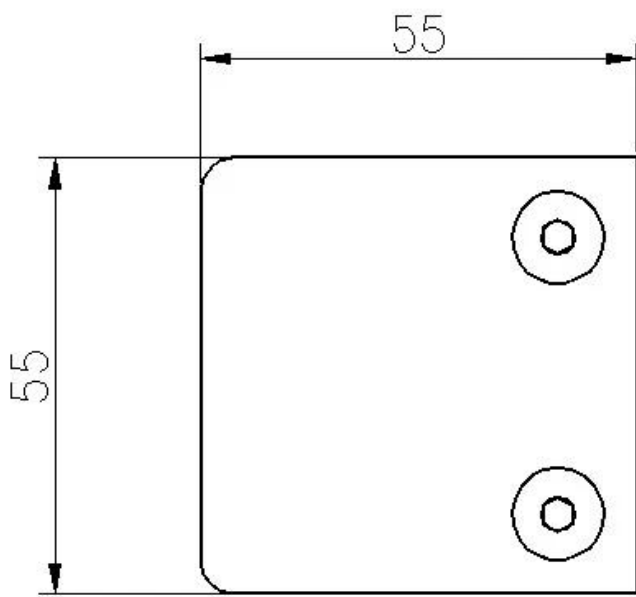

الجملة الفولاذ المقاوم للصدأ الأبيض مسحوق طلاء زجاج المشبك لمدة 1/2 "الزجاج

وصف المنتج

المنتج نأنا	الجملة الفولاذ المقاوم للصدأ الأبيض مسحوق طلاء زجاج المشبك لمدة 1/2 "الزجاج
مواد	الفولاذ المقاوم للصدأ 304 أو 316
إنهاء	(مسحوق الطلاء (أبيض / أسود / رمادي أو لون العميل
زجاج المشبك نوع	ظهر مسطح و نصف القطر العودة على حد سواء المتاحة
لسمك الزجاج	الزجاج أو متطلبات الزبون 10-12mm
موك	قطعة 100
التركيب	radius مسطح خشب / فولاذ / جدار سطح أو درابزون
الوضعية	... درابزين درابزين زجاجي للشرفة / سكة الشرفة / سلالم
إدراج المطاط	شمل
عينة	متاح للتحقق الجودة قبل النظام
تفتيش مصنع	متاح
تغليف السلامة	كيس فقاعة - صندوق من الورق المقوى - الكرتون
معتمد	(نعم (يمكن توفير تقرير اختبار المواد
OME & amp	توفيرة ؛ خدمة التصميم

□□□□□□ □□□□ □□□□□□

□□□□□□ □□□□ □□□□□□ □□□□

□□□□ □□□□□ □□□□

مشبك الزجاج حسب الطلب متاح. (مشتبك الزجاج حسب الطلب متاح).

Specifications of all glass clamps in our company

Drawing	Picture	Ref.	A	B	C	D	E
		G108	55	55	30	11	0
		G108R	58	55	30	11	R25.4
		G101	51	41	25	11	0
		G101R	55	41	25	11	R21.5/R25.4
		G102	44	44	25	11	0
		G102R	48	44	25	11	R21.5/R25.4
		G103	50	40	22	8	0
		G104	50	40	26	12	0
		G105	54	45	28	14	0
		G107	63	45	28	14	0
		G103R	52	40	22	8	R21.5
		G104R	52	40	26	12	R21.5
		G105R	58	45	28	14	R21.5/R25.4
		G107R	66	45	28	14	R21.5/R25.4
		G106	50	40	25	12	0
		G106R	52	40	25	12	R21.5/R25.4