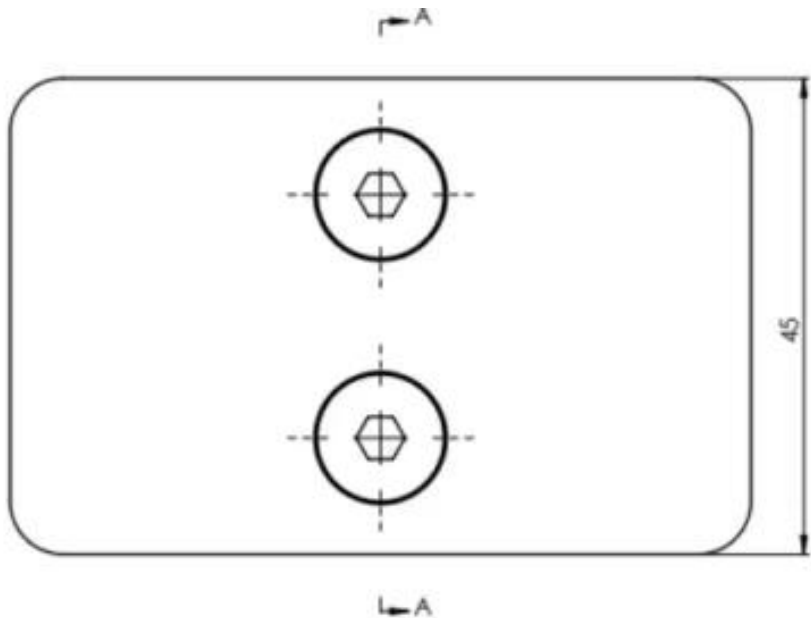

$R0.3$ $R0$
Untolerated dimensions: ISO 2768 - mK
Quality: AISI 304
Date: 2024/04/10

0000 000000 00000000 0000000 00000000

000000 00000000