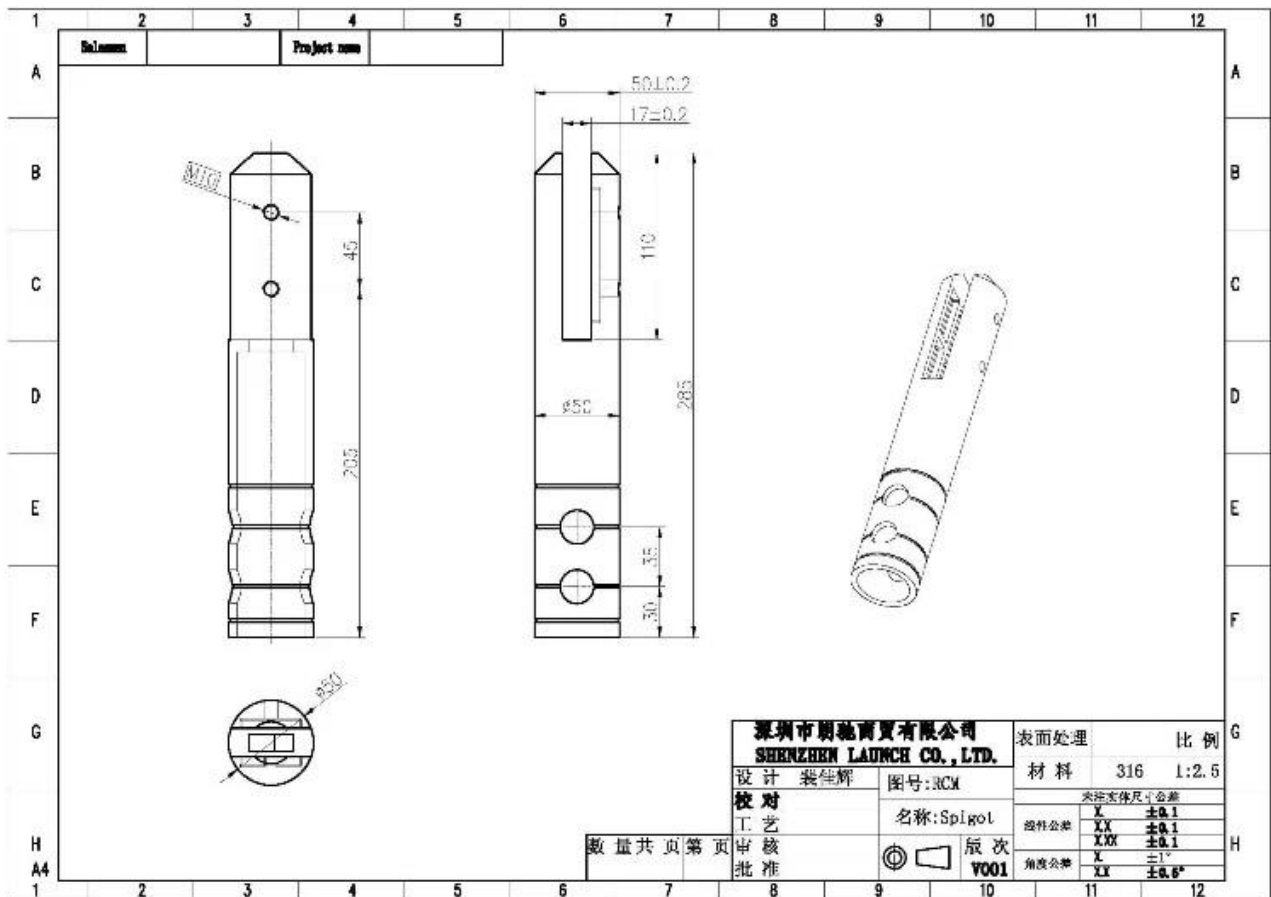

الفولاذ المقاوم للصدأ الحفر الأساسية تجمع السياج المشبك حديدي الزجاج حنفيه في الصين

وصف المنتج

المنتج ماأنا	الفولاذ المقاوم للصدأ الحفر الأساسية تجمع السياج المشبك حديدي الزجاج حنفيه في الصين
مواد	دوبلكس 2205 / الفولاذ المقاوم للصدأ 316
اساسي	حواجز السلامة لحمامات السباحة: AS 1926.1-2012 المعيار الأسترالي
التركيب	الحفرة الاساسية
إنهاء	مرآة مصقولة / الساتان المصقول
ss Thickness إلى عن على غلا	(مم لا يوجد ثقب مطلوب في الزجاج 8-13.52
ارتفاع	ملم ، الارتفاع الإضافي متاح باللحام 285
حجم الغلاف الأساسي	للجولة MM للمربع ، قطرها 100 100x100mm
متزايد	السطح / الكلمة تصاعد
طريقة التصنيع	(صب (جودة عالية)
تفاصيل التعبئة	قطعة واحدة في كيس فقاعة واحدة ، ثم في مربع أبيض واحد (1) 365 أجزاء في الكرتون المقوى (2 x330x230mm) التعبئة حسب متطلبات العملاء (3)
الوضعية	تجمع السياج / شرفة / سطح السفينة / درابزين زجاجي
تغنيش مصنع	متاح
فسيح S	متاح
موك	قطعة. يمكن أن تأمر حسب وظيفتك المتطلبات 10
صانعي القطع الأصلية و أمبير ؛ الخدمات ODM	متاح

Destails

1) □□□□□ □□□□□ □□□□□ □□□□□ □□□□□ □□□□□

(2) صور حنفية بركة السياج الزجاجي

SCM

RCM

KEBIL 科比奥®

زجاج بركة السياج حنفية سلامة التعبئة والتغليف

1. قطعة واحدة في كيس فقاعة واحدة ، ثم في مربع أبيض واحد.
365 قطعة في الكرتون المقوى 12 x330x230mm.
2. العملاء. requirements التعبئة كما.