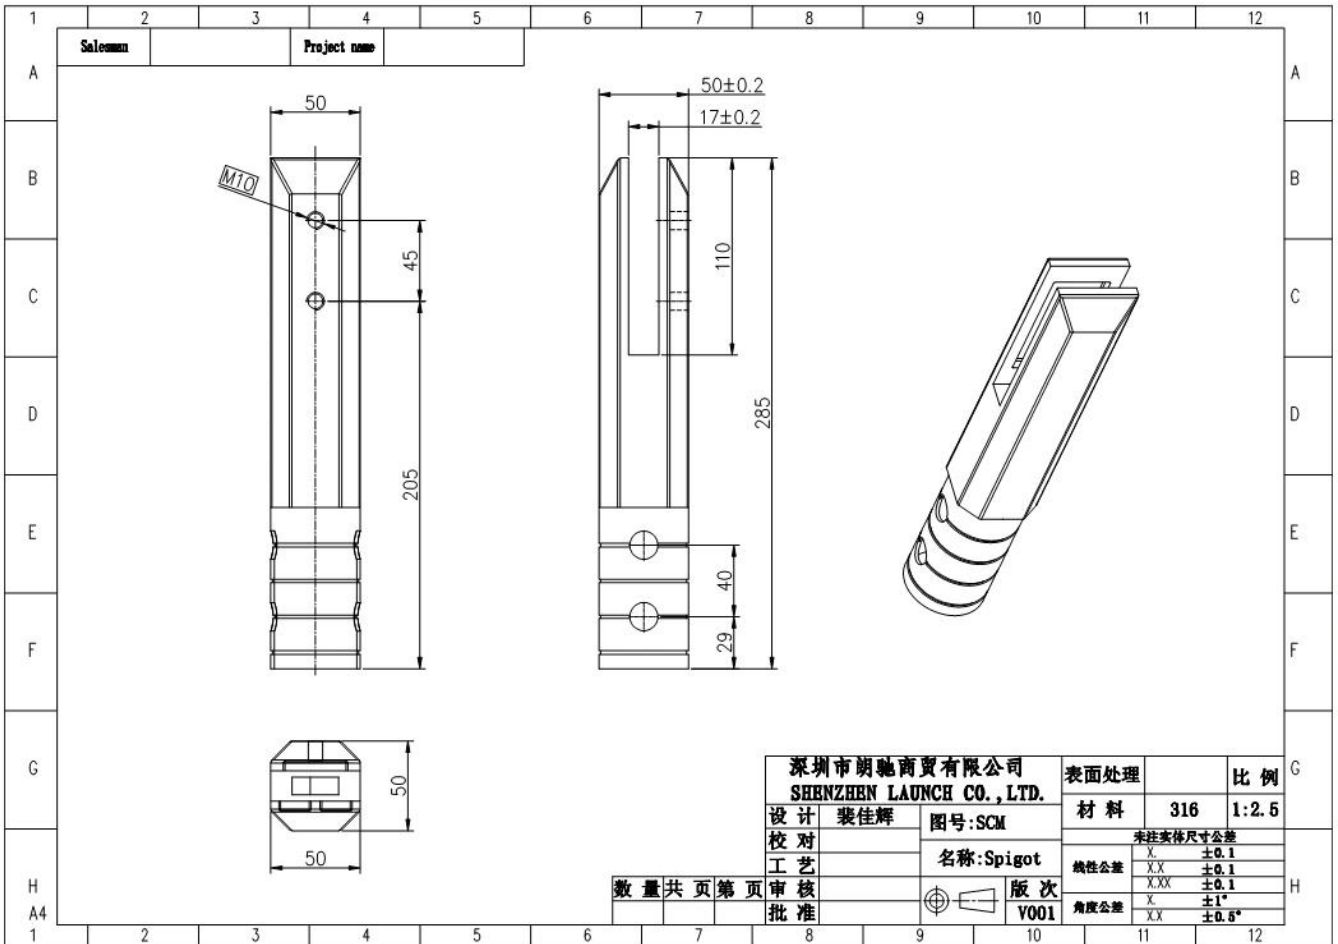

الفولاذ المقاوم للصدأ الحفر الأساسية تجمع السياج المشبك حديدي الزجاج حنفيه في الصين

وصف المنتج

المنتج ماأنا	الفولاذ المقاوم للصدأ الحفر الأساسية تجمع السياج المشبك حديدي الزجاج حنفيه في الصين
مواد	دوبلكس 2205 / الفولاذ المقاوم للصدأ 316
اساسي	حواجز السلامة لحمامات السباحة: AS 1926.1-2012 المعيار الأسترالي
التركيب	الحفرة الاساسية
إنهاء	مرآة مصقولة / الساتان المصقول
ss Thickness إلى عن على غلا	(مم لا يوجد ثقب مطلوب في الزجاج 8-13.52
ارتفاع	ملم ، الارتفاع الإضافي متاح باللحام 285
حجم الغلاف الأساسي	للجولة MM للمربع ، قطرها 100 100x100mm
متزايد	السطح / الكلمة تصاعد
طريقة التصنيع	(صب (جودة عالية)
تفاصيل التعبئة	قطعة واحدة في كيس فقاعة واحدة ، ثم في مربع أبيض واحد (1) 365 أجزاء في الكرتون المقوى (2 x330x230mm) التعبئة حسب متطلبات العملاء (3)
الوضعية	تجمع السياج / شرفة / سطح السفينة / درابزين زجاجي
تغنيش مصنع	متاح
فسيح S	متاح
موك	قطعة. يمكن أن تأمر حسب وظيفتك المتطلبات 10
صانعي القطع الأصلية و أمبير ؛ الخدمات ODM	متاح

Destails

1) □□□□□ □□□□□ □□□□□ □□□□□ □□□□□ □□□□□

(2) صور حنفية بركة السياج الزجاجي

SCM

RCM

KEBIL 科比奥®

زجاج بركة السياج حنفية سلامة التعبئة والتغليف

1. قطعة واحدة في كيس فقاعة واحدة ، ثم في مربع أبيض واحد.
365 قطعة في الكرتون المقوى 12 x330x230mm.
2. العملاء. requirements التعبئة كما.