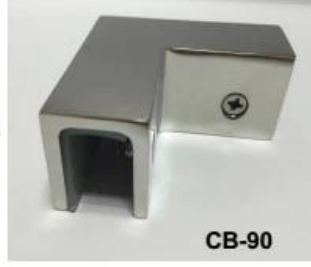

## Description

--Material: الفولاذ المقاوم للصدأ 316

--Finish: مصقول أو نحى

--الوضعية: 135 درجة

- الحجم: يرجى الاطلاع أدناه الرسم -

- لسمك الزجاج: **12-8** مم

--(طريقة التصنيع: صب (جودة عالية--

- الحد الأدنى لكمية: قطعة واحدة -

[درجة حولة الزجاج المشبك بك-180 60-](#)

[الزجاج إلى الجدار المشبك سب-180-](#)

[درجة الزجاج المشبك الزاوية سب-90 90-](#)

[درجة الزجاج الزاوية المشبك ل 12-15 ملليمتر الزجاج بف-90 90-](#)

BC-80x35

- Square 80x35mm clamps
- To hold 180° glass panels
- For 8-12mm glass

CB-90

- Corner glass clamp
- To hold 90° glass panels
- For 8-12mm glass

BC-60

- Round  $\phi$ 60mm clamps
- To hold 180° glass panels
- For 8-12mm glass

PV-90

- Corner glass clamp
- To hold 90° glass panels
- For 12-15mm glass