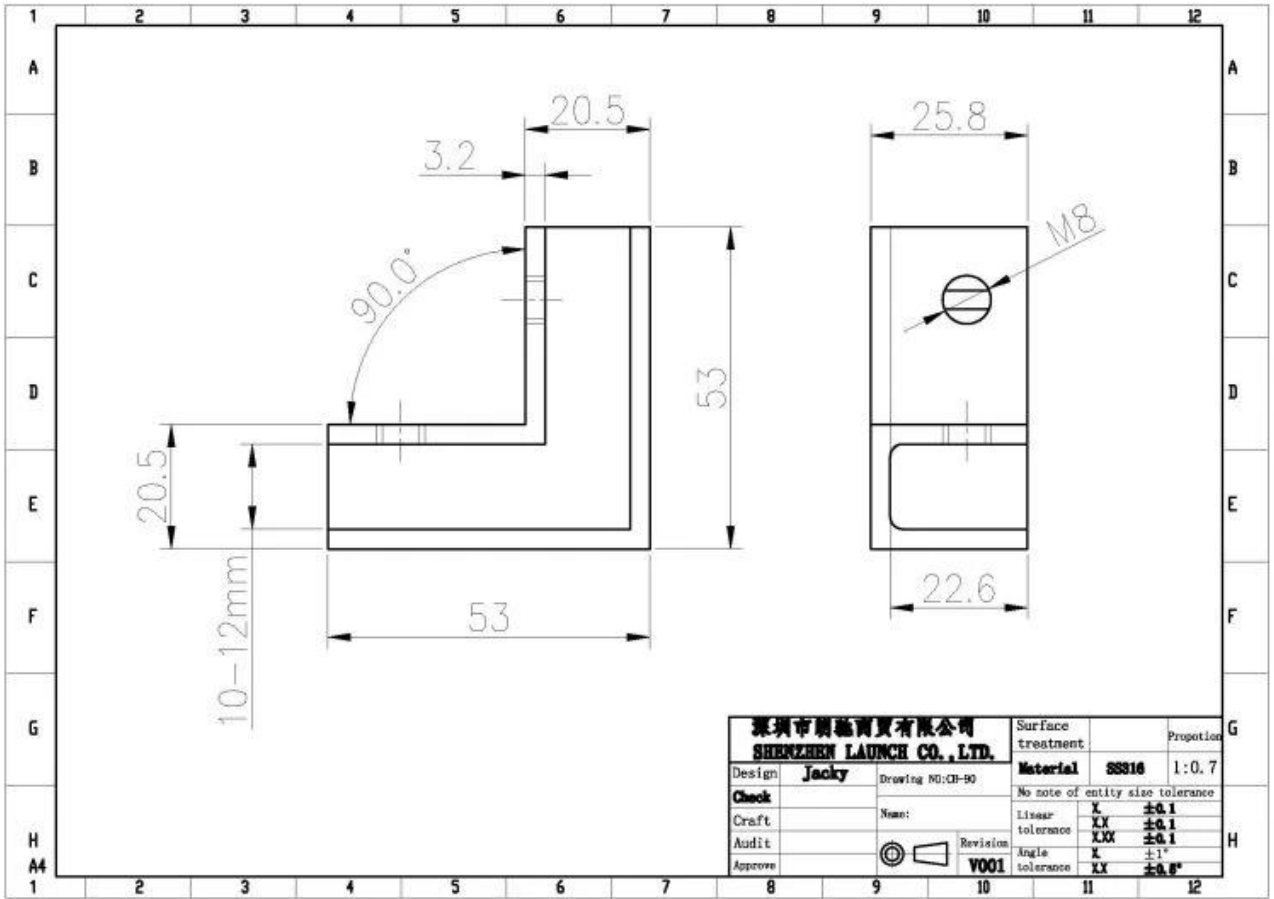

PRODUCTS

90 系列	90 系列 304SS / 316SS
90- 系列	90- 系列 304SS / 316SS
304SS / 316SS	304SS / 316SS
52 * 52 * 25	52 * 52 * 25
8-12	8-12

CONTACT

KEBIL 科比奥®

0000000000 0000 00 000 - 0000 0000

XXXXXXXXXXXXXXXXXXXXXXXXXXXX