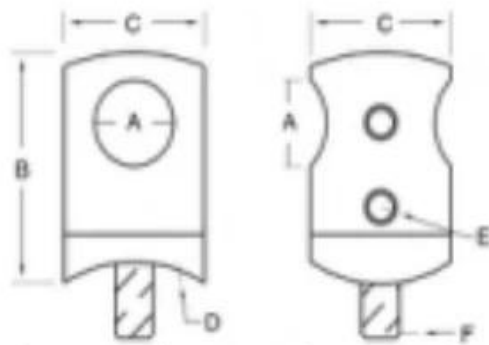

### E304 أنبوب موصل

سميكة mm أنبوب مستديرة، أنبوب 1.5-1.3  $\phi 12\text{mm}$ ,  $\phi 20\text{mm}$ ,  $\phi 38\text{mm}$ ,  $\phi 43\text{mm}$ ,  $\phi 50.8\text{mm}$  يربط إلى

E304

A	B	C	D
12	10	10	10
20	17	10	15
38	35	10	25
42.4	39.4	10	25
50.8	47.8	10	25

حامل شريط الصليب

		Description: The support to hold the bar of railing. 描述: 这些支撑件用来支撑扶手横杆.					
新编号	旧编号	A	B	C	D	E	F
B502	F-22/12	12	32	22	R-21.5	M5×5	M6×20
B502F	FP-22/12	12	32	22	R-0	M5×5	M6×20