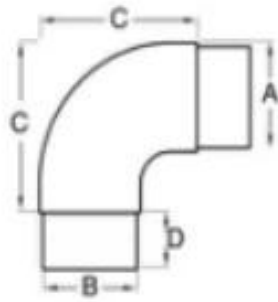

## أنبوب تفاصيل الموصل

### **E301** أنبوب موصل

سمكة 1.3-1.5 ملم أنبوب، قطر 50.8 ملم ويربط إلى قطر 43

E301

A	B	C	D	E
70	42.4	105	12	39.4
80	50.8	105	12	47.8

### E302 أنبوب موصل

سميكة mm أنبوب 1.3-1.5، mm وقطر 50.8 mm يربط إلى قطر 43

E302

A	B	C	D
42.4	39.4	70	30
50.8	47.8	80	27

**E303** أنبوب موصل  
سميكة mm أنبوب 1.3-1.5، و قطر mm 50.8 يربط إلى قطر 43

A	B	C	D
42.4	39.4	65	25
50.8	47.8	80	26

### E304 أنبوب موصل

سميكة mm أنبوب مستديرة، أنبوب 1.5-1.3  $\phi 12\text{mm}$ ,  $\phi 20\text{mm}$ ,  $\phi 38\text{mm}$ ,  $\phi 43\text{mm}$ ,  $\phi 50.8\text{mm}$  يربط إلى

E304

A	B	C	D
12	10	10	10
20	17	10	15
38	35	10	25
42.4	39.4	10	25
50.8	47.8	10	25