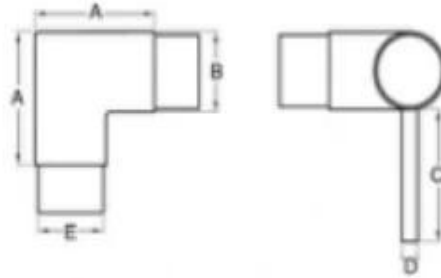

## وصف

- مصنوعة من الفولاذ المقاوم للصدأ 304/316

--Finish: مصقول / نحى

- لقطر 43 ملم و قطرها 50.8 ملم جولة أنبوب، أنبوب 1.3-1.5 ملم سمكة

--Customer (الحد الأدنى لكمية: 100 قطعة)

## أنبوب تفاصيل الموصل

### **E301** أنبوب موصل

سمكة 1.3-1.5 ملم أنبوب، قطر 50.8 ملم ويربط إلى قطر 43

E301

A	B	C	D	E
70	42.4	105	12	39.4
80	50.8	105	12	47.8