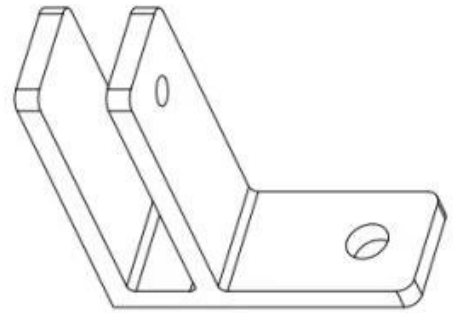

Glass TO WALL HOLDER 90°