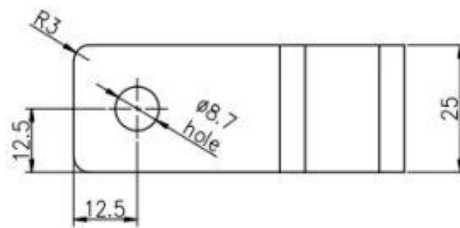

Glass TO WALL HOLDER 90°