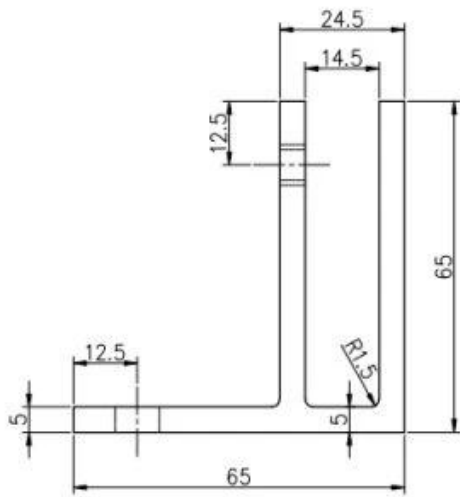

Glass TO WALL HOLDER 90°