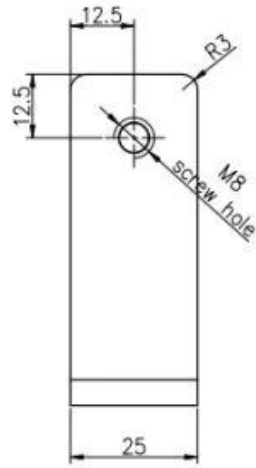

Glass TO WALL HOLDER 90°