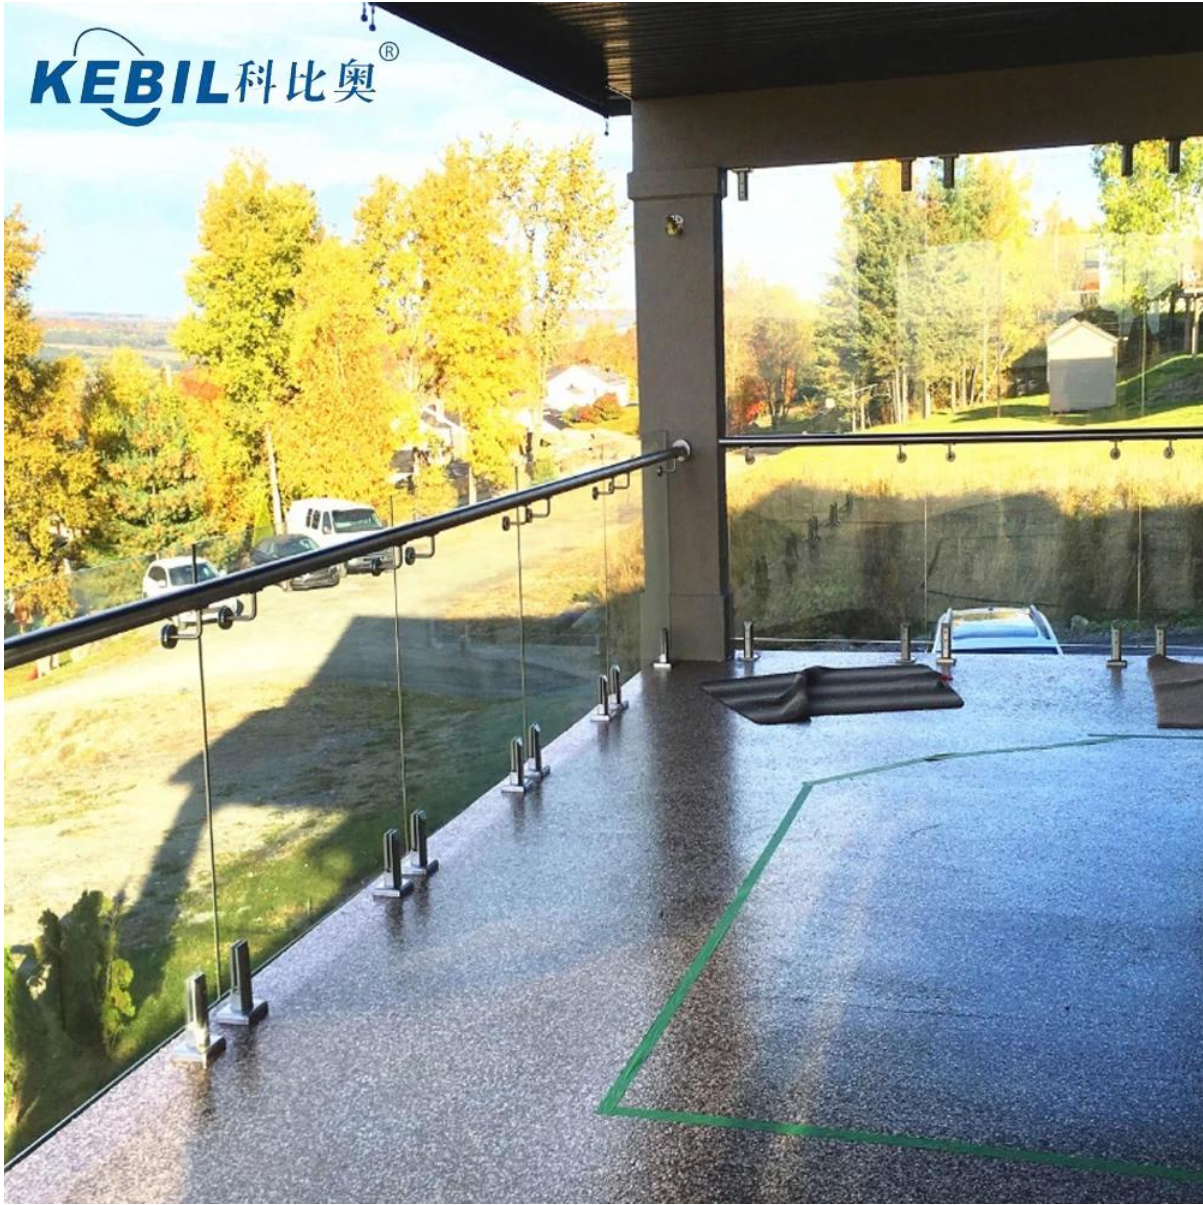

أعلى شنت الخارجي قابل للتعديل الفولاذ المقاوم للصدأ درابزين قوس من الصين المزود

العلامة التجارية: KEBIL

مواد: الفولاذ المقاوم للصدأ 304 أو 316

إنهاء: وصمة عار / البولندية

صفحة: بشكل فردي في كيس من البلاستيك، الكرتون القياسية للتغليف الخارجي

شهادة: إسو 9001-2000

الاستعمال: (1) للبناء و درابزين الاستخدام.

(2) في مركز تجاري، منزل، في الهواء الطلق إلخ.

مميزات: مصنوعة من الفولاذ المقاوم للصدأ، توقعات جميلة، سهلة التنظيف، نوعية جيدة

كلمات ذات صلة: درابزين قوس / المقاوم للصدأ قوس / درابزين قوس / المقاوم للصدأ درابزين قوس

الوضعية: الديكور، تستخدم على نطاق واسع في الفولاذ المقاوم للصدأ الدرابزين & أمبير؛ الدرابزين،

داخلي أو زخارف في الهواء الطلق، إلخ.

موعد التسليم: 15-20 أيام

موك: 10 قطعة

KEBIL 科比奥®

KEBIL 科比奥®

科比奧 玻璃欄杆 系统 展示 ::