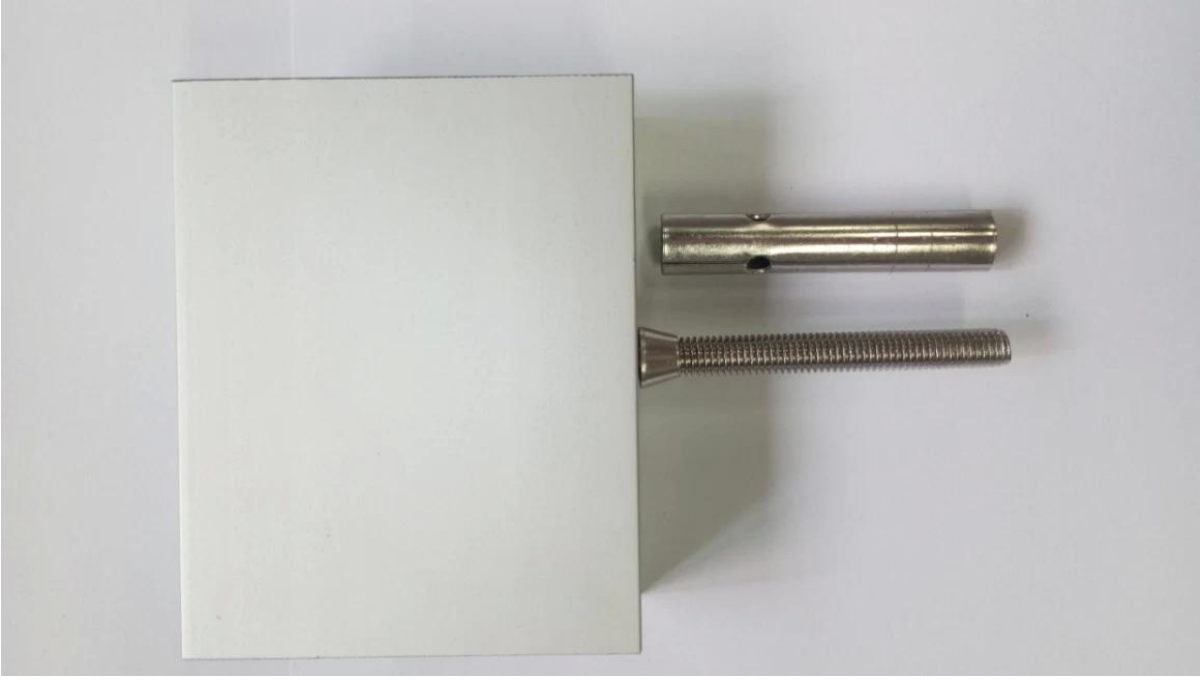

## الوصف

- قناة بلاستيكية، 5.8 م في الطول، أو وفقا للشرط الخاص بك 15x70mm، 80mmx35-
- قناة الألومنيوم سمك: 10 مم-
- لسمك الزجاج: 12 مم-
- (الطابق التركيب الألومنيوم قاعدة يو قناة (يمكن أن تكون الكلمة الأخشاب والخرسانة-
- لمعلومات تجارية والبيت الحديث تصميم الصفحة الرئيسية--
- لكل البيع بالجملة والتجزئة (نحن مصنع)
- عينة متوفرة دوماً
- u التطبيق: شرفة، درج، سطح السفينة، وزجاج فرملس الحديقة درابزين درابزين شكل-

## تفاصيل

منظر من أسفل

منظر من أعلى

عرض الجانب

المشروع

[الفولاذ المقاوم للصدأ الدرابزين العلوي تصميم + U قناة الألومنيوم شكل](#)

قناة درابزين زجاج فرملس حديدي التصاميم U الألومنيوم شكل

□□ □□□□□□□□ □ u □□□□ □□□□ □□ □□□□□□ □□□□