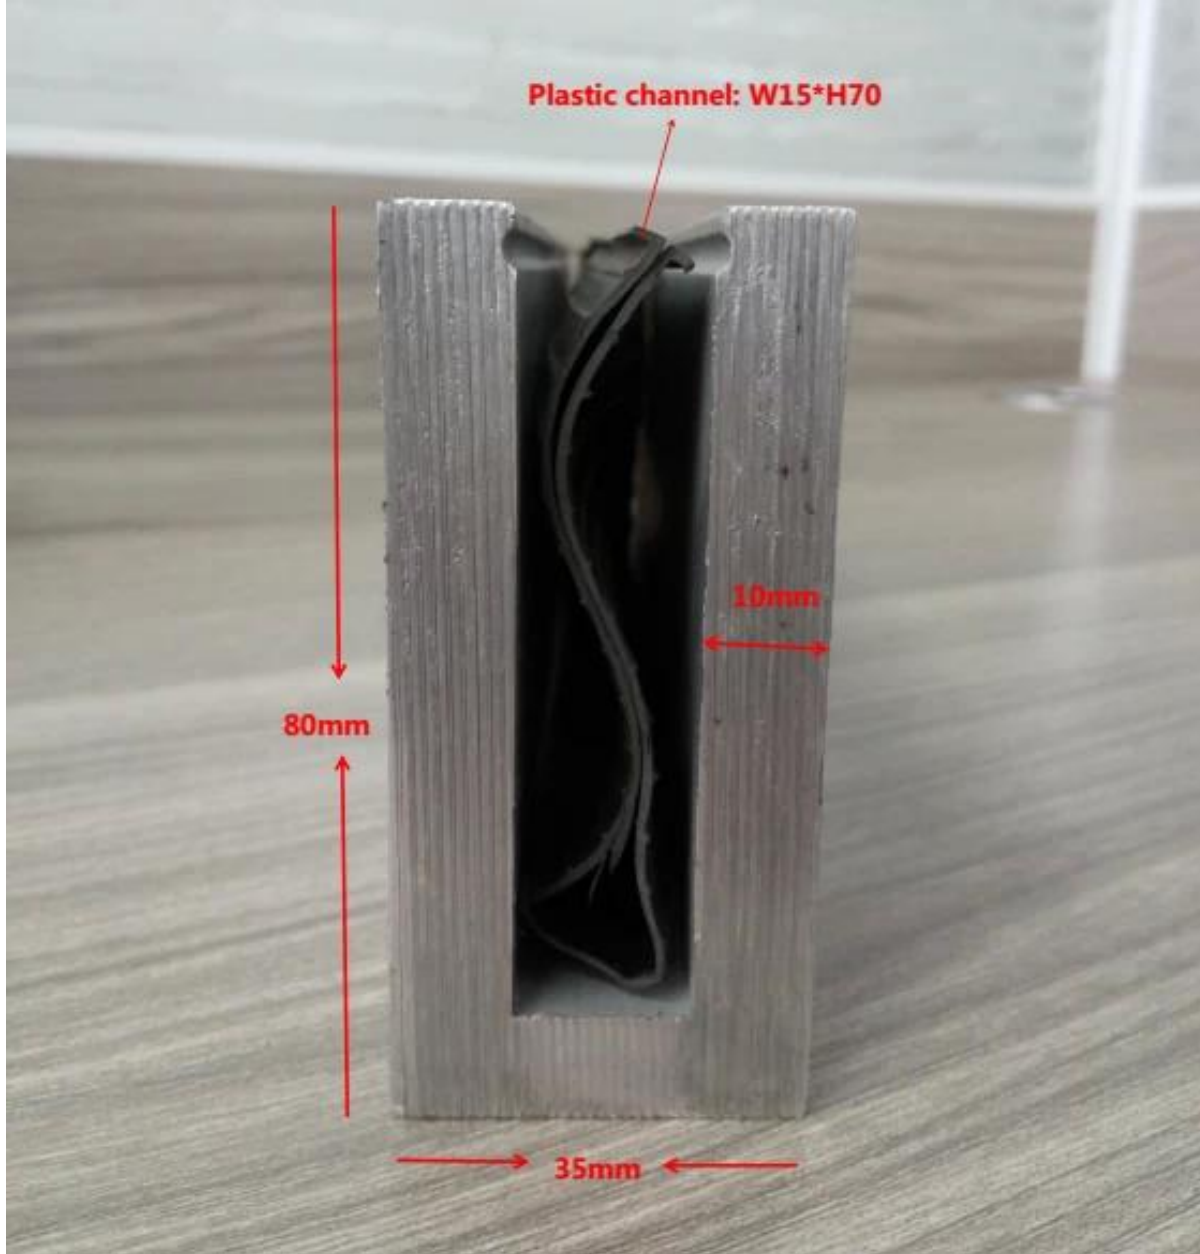

## الوصف

- قناة بلاستيكية، 5.8 م في الطول، أو وفقا للشرط الخاص بك 15x70mm، 80mmx35-
- قناة الألومنيوم سمك: 10 مم-
- لسمك الزجاج: 12 مم-
- (الطابق التركيب الألومنيوم قاعدة يو قناة (يمكن أن تكون الكلمة الأخشاب والخرسانة-
- لمعلومات تجارية والبيت الحديث تصميم الصفحة الرئيسية--
- لكل البيع بالجملة والتجزئة (نحن مصنع)
- عينة متوفرة دوماً
- u التطبيق: شرفة، درج، سطح السفينة، وزجاج فرملس الحديقة درابزين درابزين شكل-

## حجم المنتج

## تفاصيل

منظر من أسفل

منظر من أعلى

عرض الجانب

المشروع

[الفولاذ المقاوم للصدأ الدرابزين العلوي تصميم + U قناة الألومنيوم شكل](#)

قناة درابزين زجاج فرملس حديدي التصاميم U الألومنيوم شكل

□□ □□□□□□□□ □ u □□□□ □□□□ □□ □□□□□□ □□□□