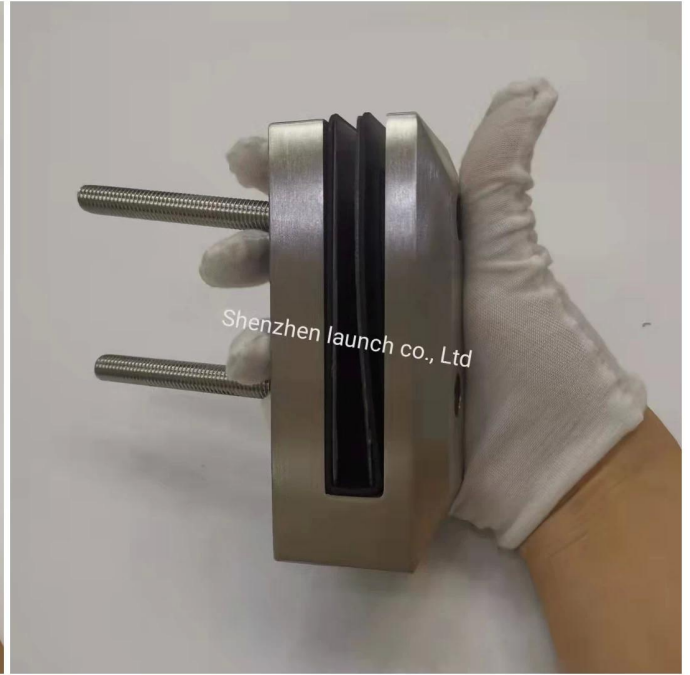

الجملة السعر المنخفض 2205 الفولاذ المقاوم للصدأ الدرايزينات الزجاجية بدون إطار تجمع سياج مربع الجانب الجدار الخيالة حنفيه زجاجية

حنفيه زجاجية ذكية مثبتة على الحائط على جانب الاحتكاك for منتج المواصفات

اسم المنتج	الاحتكاك مثبت على الجانب على الحائط وجه مثبت ذكي زجاج حنفيه
مادة	دوبلكس 2205 فولاذ مقاوم للصدأ
صقل الأسطح	مرآة مصقولة، مصقولة بالساتان، سوداء غير لامعة
سمك الزجاج	ملم، زجاج بدون فتحة 8-13.52
الأحجام	كما في الرسم
طلب	درايزين الشرفة، درايزين سطح السفينة، الخ.
موك	قطع 10

حنفيه زجاجية ذكية مثبتة على الحائط من جانب الاحتكاك Show for منتج

حنفية زجاجية ذكية مثبتة على الحائط على جانب الاحتكاك for الرسم الفني

التعبئة والإنتاج الضخم لـ حنفية زجاجية ذكية مثبتة على الحائط من جانب الاحتكاك