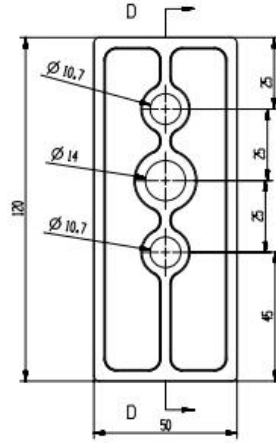

حنفيه زجاجية ذكية مثبتة على الحائط من جانب الاحتكاك Show for منتج

حنفية زجاجية ذكية مثبتة على الحائط على جانب الاحتكاك for الرسم الفني

التعبئة والإنتاج الضخم لـ حنفية زجاجية ذكية مثبتة على الحائط من جانب الاحتكاك

حنفية زجاجية ذكية مثبتة على الحائط على جانب الاحتكاك Project show for

بيانات المتصل

-مرحبا بكم في الاتصال بنا لمزيد من التفاصيل

جاء: sales03@launch-china.cn

واتساب/هاتف: 8613686807796