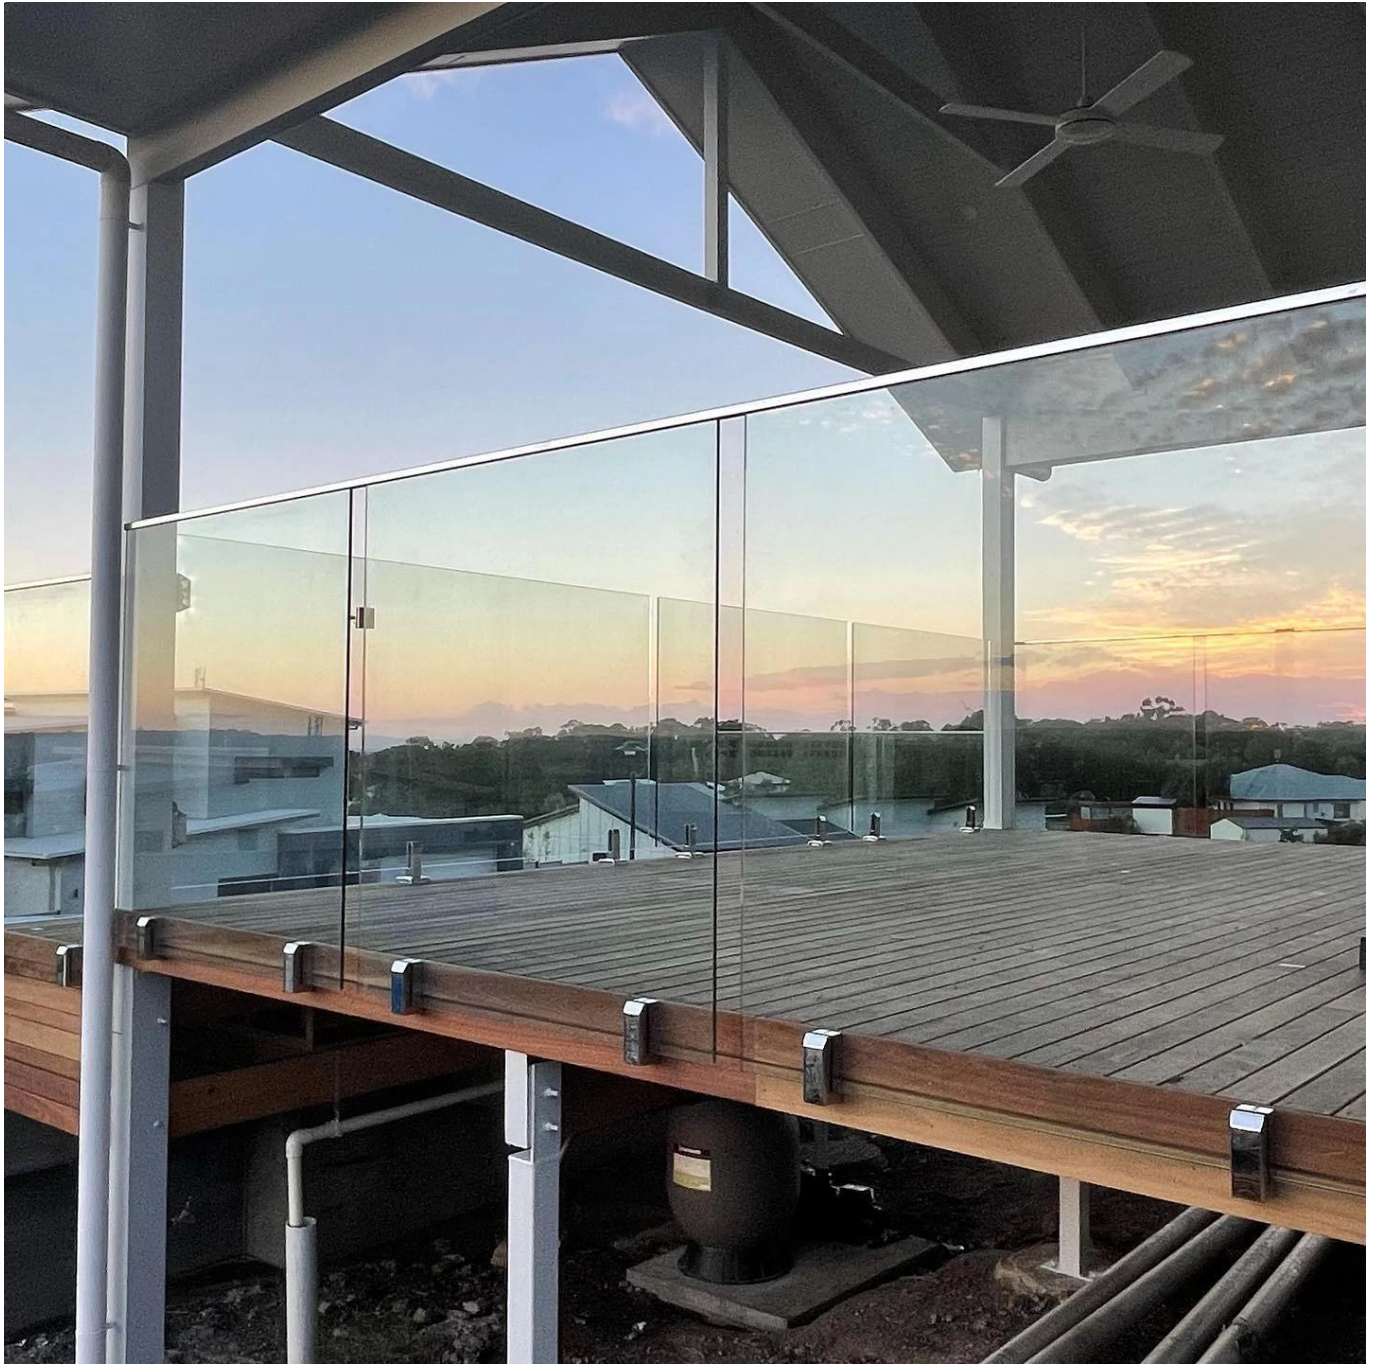

حنفية زجاجية ذكية مثبتة على الحائط على جانب الاحتكاك Project show for