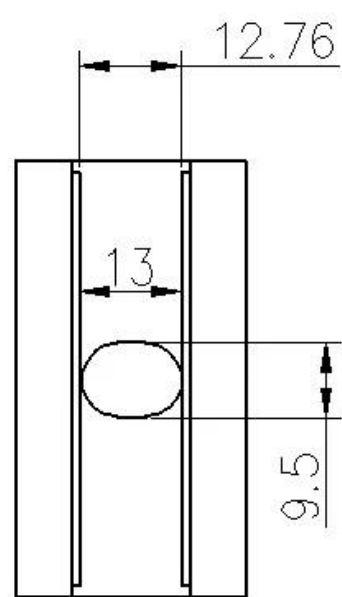

الجملة الفولاذ المقاوم للصدأ الأبيض مسحوق طلاء زجاج المشبك لمدة 1/2 "الزجاج

وصف المنتج

المنتج نأنا	الجملة الفولاذ المقاوم للصدأ الأبيض مسحوق طلاء زجاج المشبك لمدة 1/2 "الزجاج
مواد	الفولاذ المقاوم للصدأ 304 أو 316
إنهاء	(مسحوق الطلاء (أبيض / أسود / رمادي أو لون العميل
زجاج المشبك نوع	ظهر مسطح و نصف القطر العودة على حد سواء المتاحة
لسمك الزجاج	الزجاج أو متطلبات الزبون 10-12mm
موك	قطعة 100
التركيب	radius مسطح خشب / فولاذ / جدار سطح أو درابزون
الوضعية	... درابزين درابزين زجاجي للشرفة / سكة الشرفة / سلالم
إدراج المطاط	شمل
عينة	متاح للتحقق الجودة قبل النظام
تفتيش مصنع	متاح
تغليف السلامة	كيس فقاعة - صندوق من الورق المقوى - الكرتون
معتمد	(نعم (يمكن توفير تقرير اختبار المواد
OME & amp	توفيرة ؛ خدمة التصميم

□□□□□□ □□□□ □□□□□□

□□□□□□ □□□□ □□□□□□ □□□□

□□□□ □□□□□ □□□□

مشبك الزجاج حسب الطلب متاح. (مشتبك الزجاج حسب الطلب متاح).

Specifications of all glass clamps in our company

Drawing	Picture	Ref.	A	B	C	D	E
		G108	55	55	30	11	0
		G108R	58	55	30	11	R25.4
		G101	51	41	25	11	0
		G101R	55	41	25	11	R21.5/R25.4
		G102	44	44	25	11	0
		G102R	48	44	25	11	R21.5/R25.4
		G103	50	40	22	8	0
		G104	50	40	26	12	0
		G105	54	45	28	14	0
		G107	63	45	28	14	0
		G103R	52	40	22	8	R21.5
		G104R	52	40	26	12	R21.5
		G105R	58	45	28	14	R21.5/R25.4
		G107R	66	45	28	14	R21.5/R25.4
		G106	50	40	25	12	0
		G106R	52	40	25	12	R21.5/R25.4

3. XXXXX XXXXXXX XX XX .3

316 X 316 X 304 XXXXX XXXXXXXX XXXXXXXX XXXX XXXXXL X Duplex 2205.

4. XXX XXXXXXX XXX XX XX

.XXXXXXXX XXXX 1 XX XXXXXXXX XXX XX XX

5. XXXXXXXXXX XXXXX XX XX XX .5

XX XXXX XX T / T X LC X .XXX X XXXXXXXX XXX X XX XX

6. XXXXX XXXXX XX XX .6

XX XXXXX XXXXX XXXXX T / T X100 X XX X30/70 XX L / C .XXXXX XX

7. XXXXXXXXXX XXX XX .7

.XXXXXXXX XXXX XXX XXXX 30 XXX XXXX 5 XX XX XXXXXXXX XXX XXXXX

8. XXX XX .8 oem XXXXXXXX XXXXXXX X XXXXX X