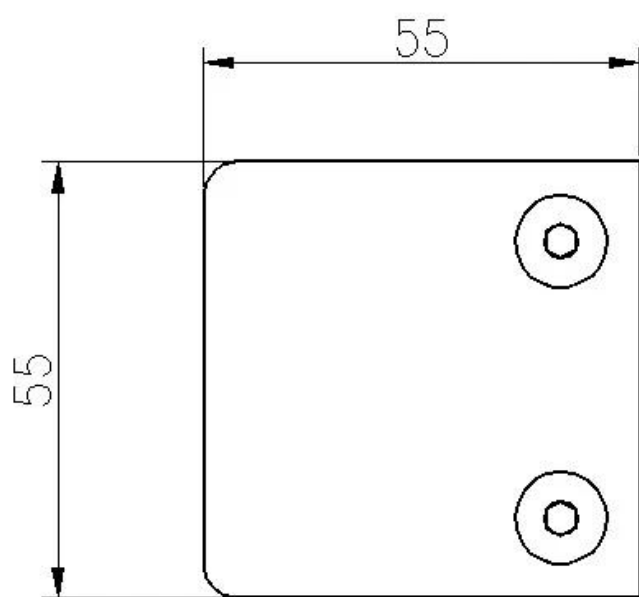

الجملة الفولاذ المقاوم للصدأ الأبيض مسحوق طلاء زجاج المشبك لمدة 1/2 "الزجاج

وصف المنتج

المنتج نأنا	الجملة الفولاذ المقاوم للصدأ الأبيض مسحوق طلاء زجاج المشبك لمدة 1/2 "الزجاج
مواد	الفولاذ المقاوم للصدأ 304 أو 316
إنهاء	(مسحوق الطلاء (أبيض / أسود / رمادي أو لون العميل
زجاج المشبك نوع	ظهر مسطح و نصف القطر العودة على حد سواء المتاحة
لسمك الزجاج	الزجاج أو متطلبات الزبون 10-12mm
موك	قطعة 100
التركيب	radius مسطح خشب / فولاذ / جدار سطح أو درابزون
الوضعية	... درابزين درابزين زجاجي للشرفة / سكة الشرفة / سلالم
إدراج المطاط	شمل
عينة	متاح للتحقق الجودة قبل النظام
تفتيش مصنع	متاح
تغليف السلامة	كيس فقاعة - صندوق من الورق المقوى - الكرتون
معتمد	(نعم (يمكن توفير تقرير اختبار المواد
OME & amp	توفيرة ؛ خدمة التصميم

□□□□□□ □□□□ □□□□□□

□□□□□□ □□□□ □□□□□□ □□□□

□□□□ □□□□□ □□□□

مشبك الزجاج حسب الطلب متاح. (مشتبك الزجاج حسب الطلب متاح).

Specifications of all glass clamps in our company

Drawing	Picture	Ref.	A	B	C	D	E
		G108	55	55	30	11	0
		G108R	58	55	30	11	R25.4
		G101	51	41	25	11	0
		G101R	55	41	25	11	R21.5/R25.4
		G102	44	44	25	11	0
		G102R	48	44	25	11	R21.5/R25.4
		G103	50	40	22	8	0
		G104	50	40	26	12	0
		G105	54	45	28	14	0
		G107	63	45	28	14	0
		G103R	52	40	22	8	R21.5
		G104R	52	40	26	12	R21.5
		G105R	58	45	28	14	R21.5/R25.4
		G107R	66	45	28	14	R21.5/R25.4
		G106	50	40	25	12	0
		G106R	52	40	25	12	R21.5/R25.4

3. XXXXX XXXXXXX XX XX .3

316 X 316 X 304 XXXXX XXXXXXXX XXXXXXXX XXXX XXXXXL X Duplex 2205.

4. XXX XXXXXXX XXX XX XX

.XXXXXXXX XXXX 1 XX XXXXXXXX XXX XX XX

5. XXXXXXXXXX XXXXX XX XX XX .5

XX XXXX XX T / T X LC X .XXX X XXXXXXXX XXX X XX XX