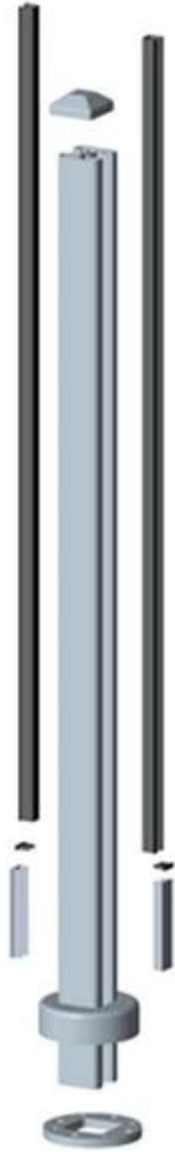

آخر الألمنيوم للدرازين زجاج

□□□□□□□□ □□□□

T5 المواد: الألمنيوم 6063

النهاية: طلاء بأكسيد الألمنيوم، ومسحوق الطلاء

الخاص بك والأنف والحنجرة REQUIREM أو حسب 1265mm، البعد: 3 * 50
أنواع مختلفة من وظيفة متاحة: جولة وظيفة واحدة الطريقة، الجولة 2 طريقة 180 درجة،
الجولة 2 الطريق 90 درجة،
الجولة 2 طريقة 135 درجة

Round 1 way

**Round 2 way
180 degree**

**Round 2 way
135 degree**

**Round 2 way
90 degree**

□□□□ □□□□

T5 مادة: الألمنيوم 6063

النهاية: طلاء بأكسيد الألومنيوم، ومسحوق الطلاء
أو وفقا لمتطلباتكم mm وارتفاع 1265، البعد: 3 * 50 * 50
أنواع مختلفة من آخر المتاحة: مربع آخر طريقة واحدة، مربع 2 طريقة 180 درجة،
مربع 2 الطريق 90 درجة، مربع 2 طريقة 135 درجة

Square 1 way

**Square 2 way
180 degree**

**Square 2 way
135 degree**

**Square 2 way
90 degree**

يرجى الدخول إلى موقعنا [الصفحة الرئيسية](#)، ونحن سوف تساعدك على العثور على المنتجات التي تحتاج إليها. أو [اتصل بنا](#) للتوصية.