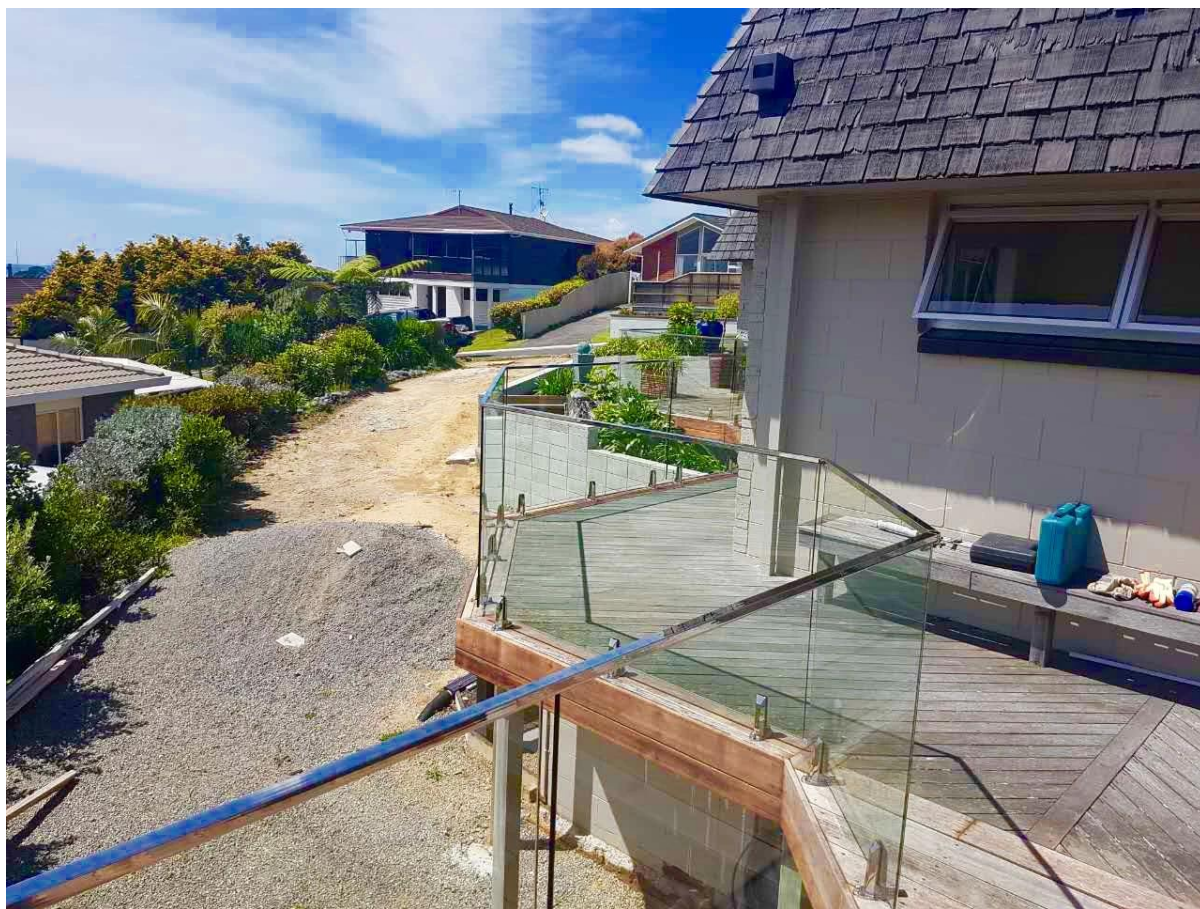

حنفية الزجاج جافا سكرت: فراغ (0); /* 1487319813881 */ + أعلى السكك الحديدية في الهواء الطلق-2)

درايزن الزجاج سطح السفينة: