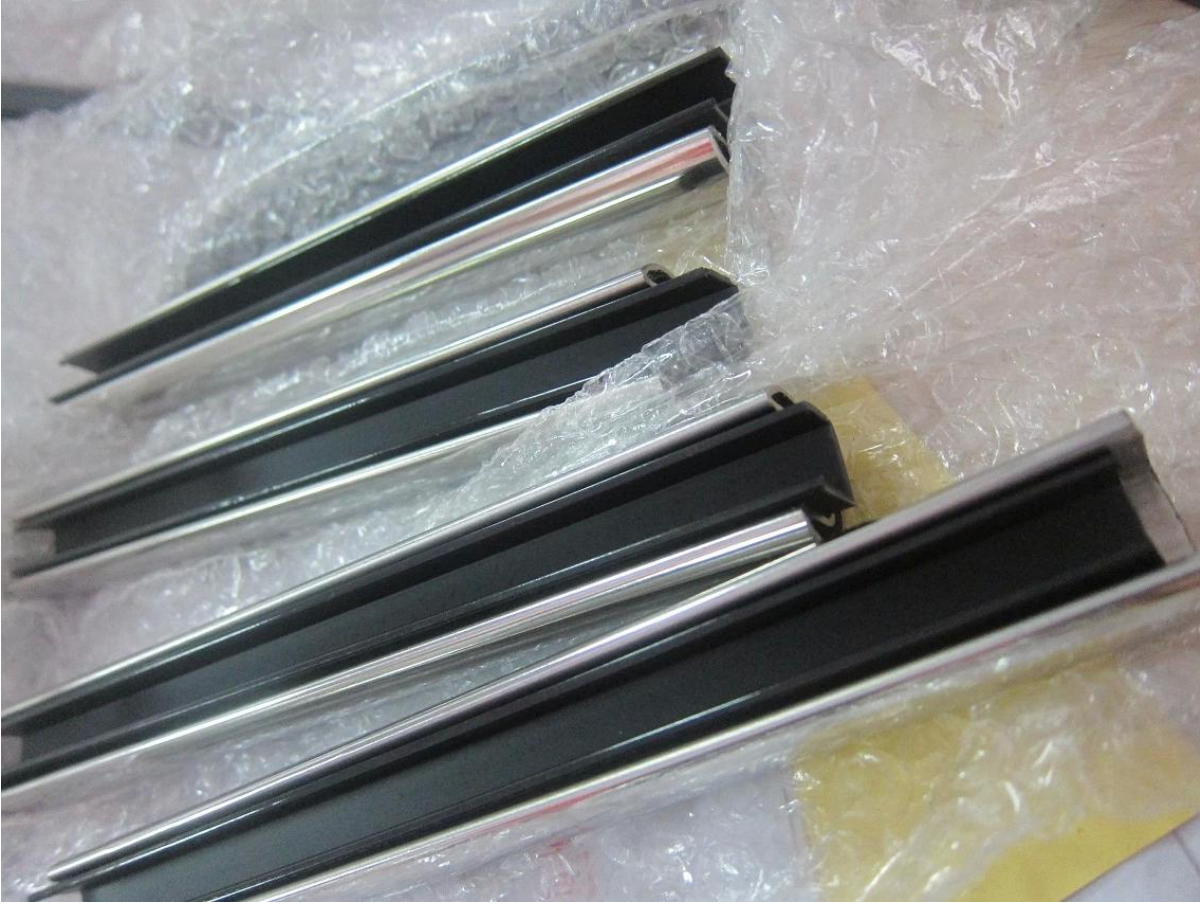

شرفة الدرج تجمع الزجاج فينسينج مع قناة أعلى السكك الحديدية الفولاذ المقاوم للصدأ  
1. الفولاذ المقاوم للصدأ دراينزين زجاج فرملس قناة الحديدية الأعلى.

**KEBIL** 科比奥®

**20\*25mm slot handrail**

**5.8 m per length**

180 degree joiner

90 degree joiner

Vertical adjustable joiner

Horizontal I adjustable joiner

Wall to handrail joiner

End cap

فرملس الزجاج الفولاذ المقاوم للصدأ درايزين القناة أعلى السكك الحديدية-2  
المواصفات

المواد	L الفولاذ المقاوم للصدأ 316
إنهاء	تجاهل أو مصقول مرآة
البعاد	مم، متر 5.8 في الطول، أو وفقا 14 * 14 groove، يون الشكل د: ضياء 25.4 مم-1 للشرط الخاص بك. ملم، ومتر 5.8 في الطول، أو كما 14 * 14 groove، 2-مربع الشكل: 25 * 20 مم في الشرط الخاص بك.
لسمك الزجاج	10-13.52 مم
ترجع المناسب R	90 درجة موصل، الجدار للسكك الحديدية الرابطة قوس، سقف 180 نهاية
ن بوسيتيو	سطح السور، والسور الشرفة، درايزين شرفة، درايزين زجاج فرملس حنفية، حوض سباحة السياج السور إلخ.