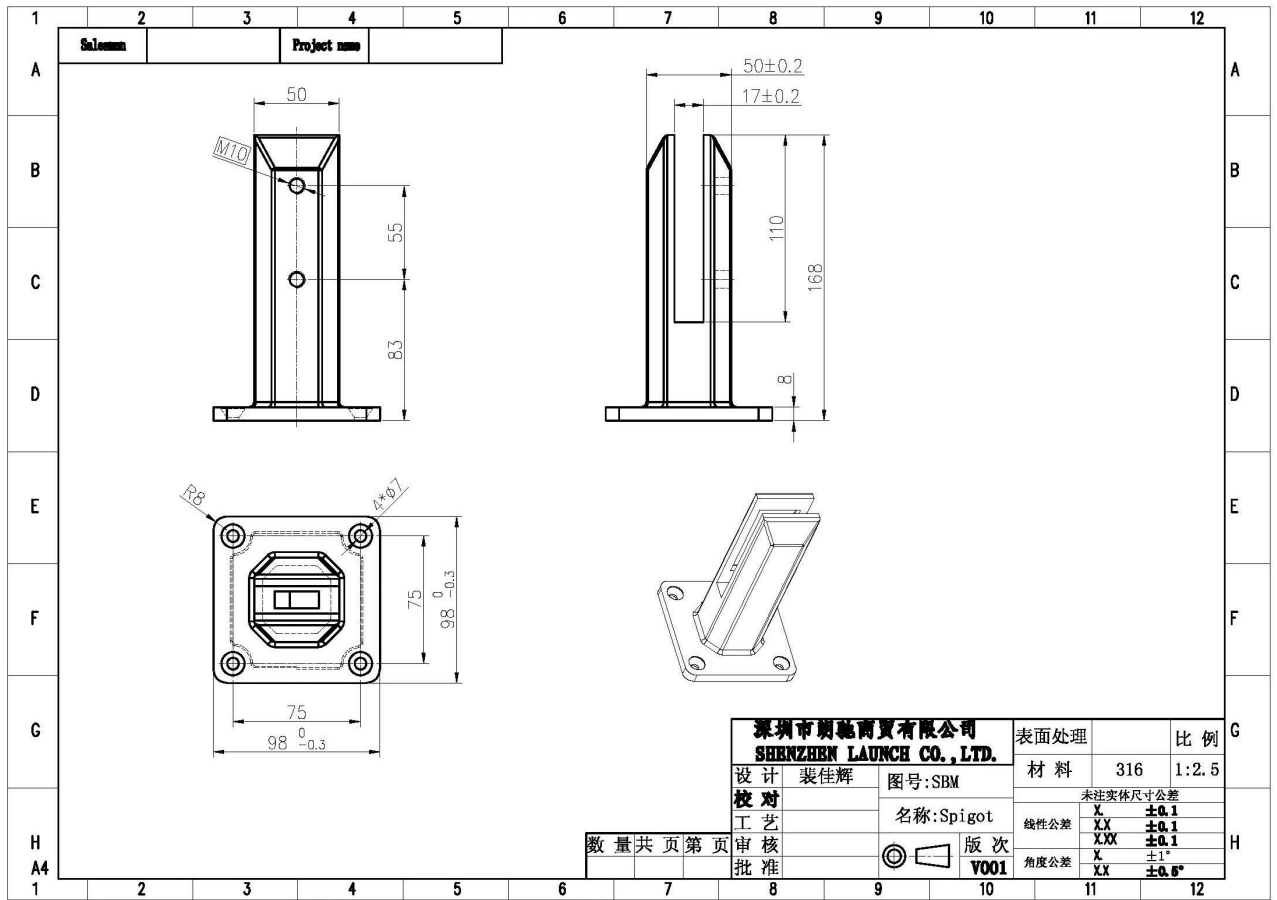

اللون الأسود بالطلاء بالكهرباء حنفية زجاجية دابلكس ذات جودة عالية تبلغ 2205 متر مربع لسور حمام زجاجي بدون إطار أو درابزين شرفة زجاجي.

- ملامح اللون الأسود الفولاذ المقاوم للصدأ حنفية الزجاج

- المواد: دابلكس 2205
- النهاية: الطلاء الكهربائي اللون الأسود
- ارتفاع 168mm
- موك 10-50 جهاز كمبيوتر شخصى
- الموديل: SBM

الرسم من اللون الأسود على الوجهين 2205 مربع حنفية الزجاج

- صور من اللون الأسود دابلكس 2205 مربع حنفية الزجاج

تفاصيل التعبئة للزجاج حنفية  
(قطعة في رغوة ، ثم في مربع أبيض ؛ 12 جهاز كمبيوتر شخصى في الكرتون (معيار التصدير 1