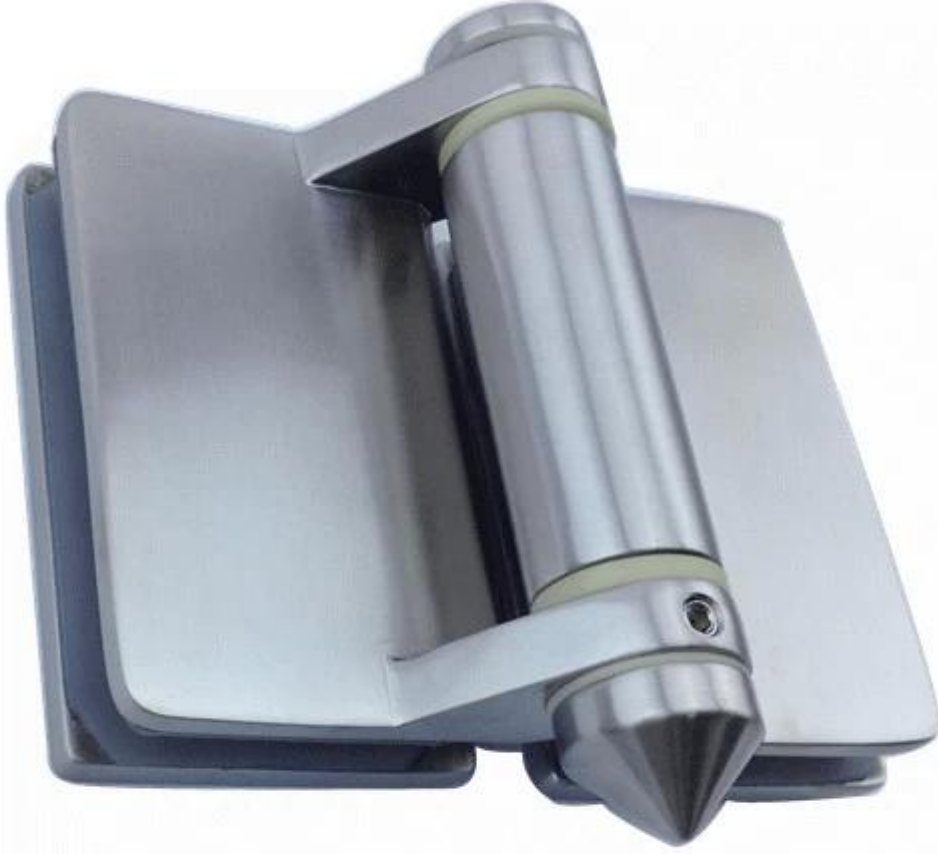

بركة، برحى المراحة fening زجاج الباب المفصلي بليق. 5.

[* / جافا سكرست: باطل (0)؛ / * 1475055509692](tel:1475055509692)

G-G2

شكرا لزيارتكم، أي مهتم أو الاحتياحات، برحى الاتصال معي بحرية

جوي لان

شنتشن إطلاق المحدودة

www.launch-china.cn www.chinabalustrade.com

البريد الإلكتروني: sales02@launch-china.cn.

سكايب: إطلاق 02. المكتب: 86-755-86037559