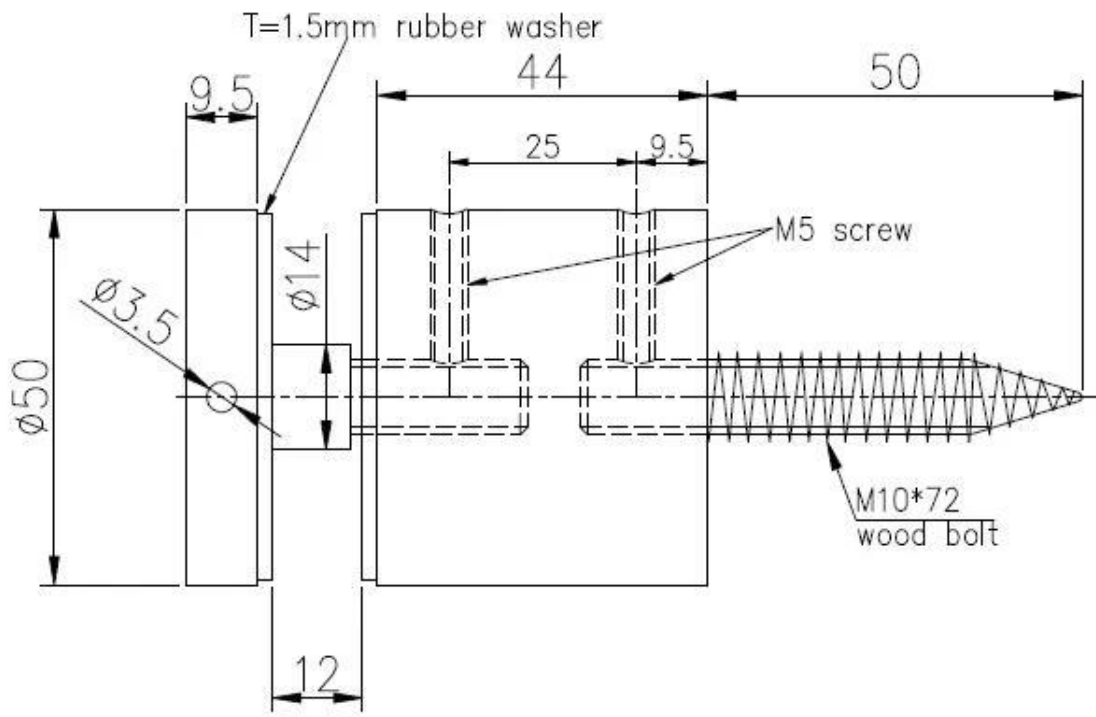

العرف كر لورانس تصميم المواجهة ل فرملس الزجاج الدرج شرفة

مواصفات المواجهة

- مواد: الفولاذ المقاوم للصدأ 316
- الانتهاء: نحى
- قاعدة طويلة، 3/8" (9.5 ملليمتر) سمك الغطاء (44MM) " 4 / 3 - 1 (MM قطر 2 " (50
- قطع المطاط طوقا، 1 قطعة النايلون الدائري 2
- سمك الزجاج (mm للاستخدام مع 1/2 " أو 3/4" (12 أو 19