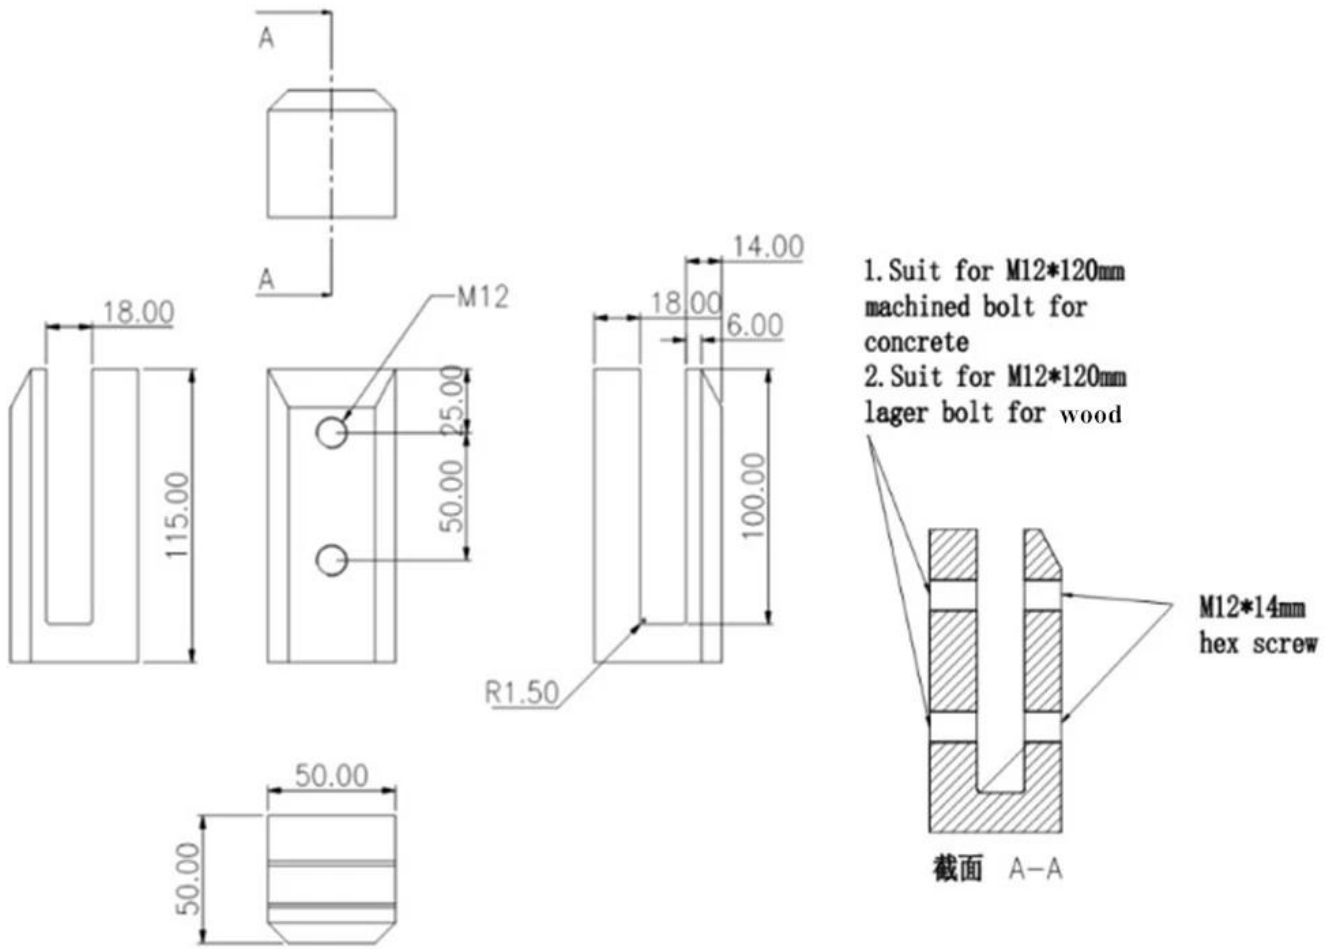

صور المشروع المثبتة مع لفافة جبل حنفيه الزجاج المقاوم للصدأ