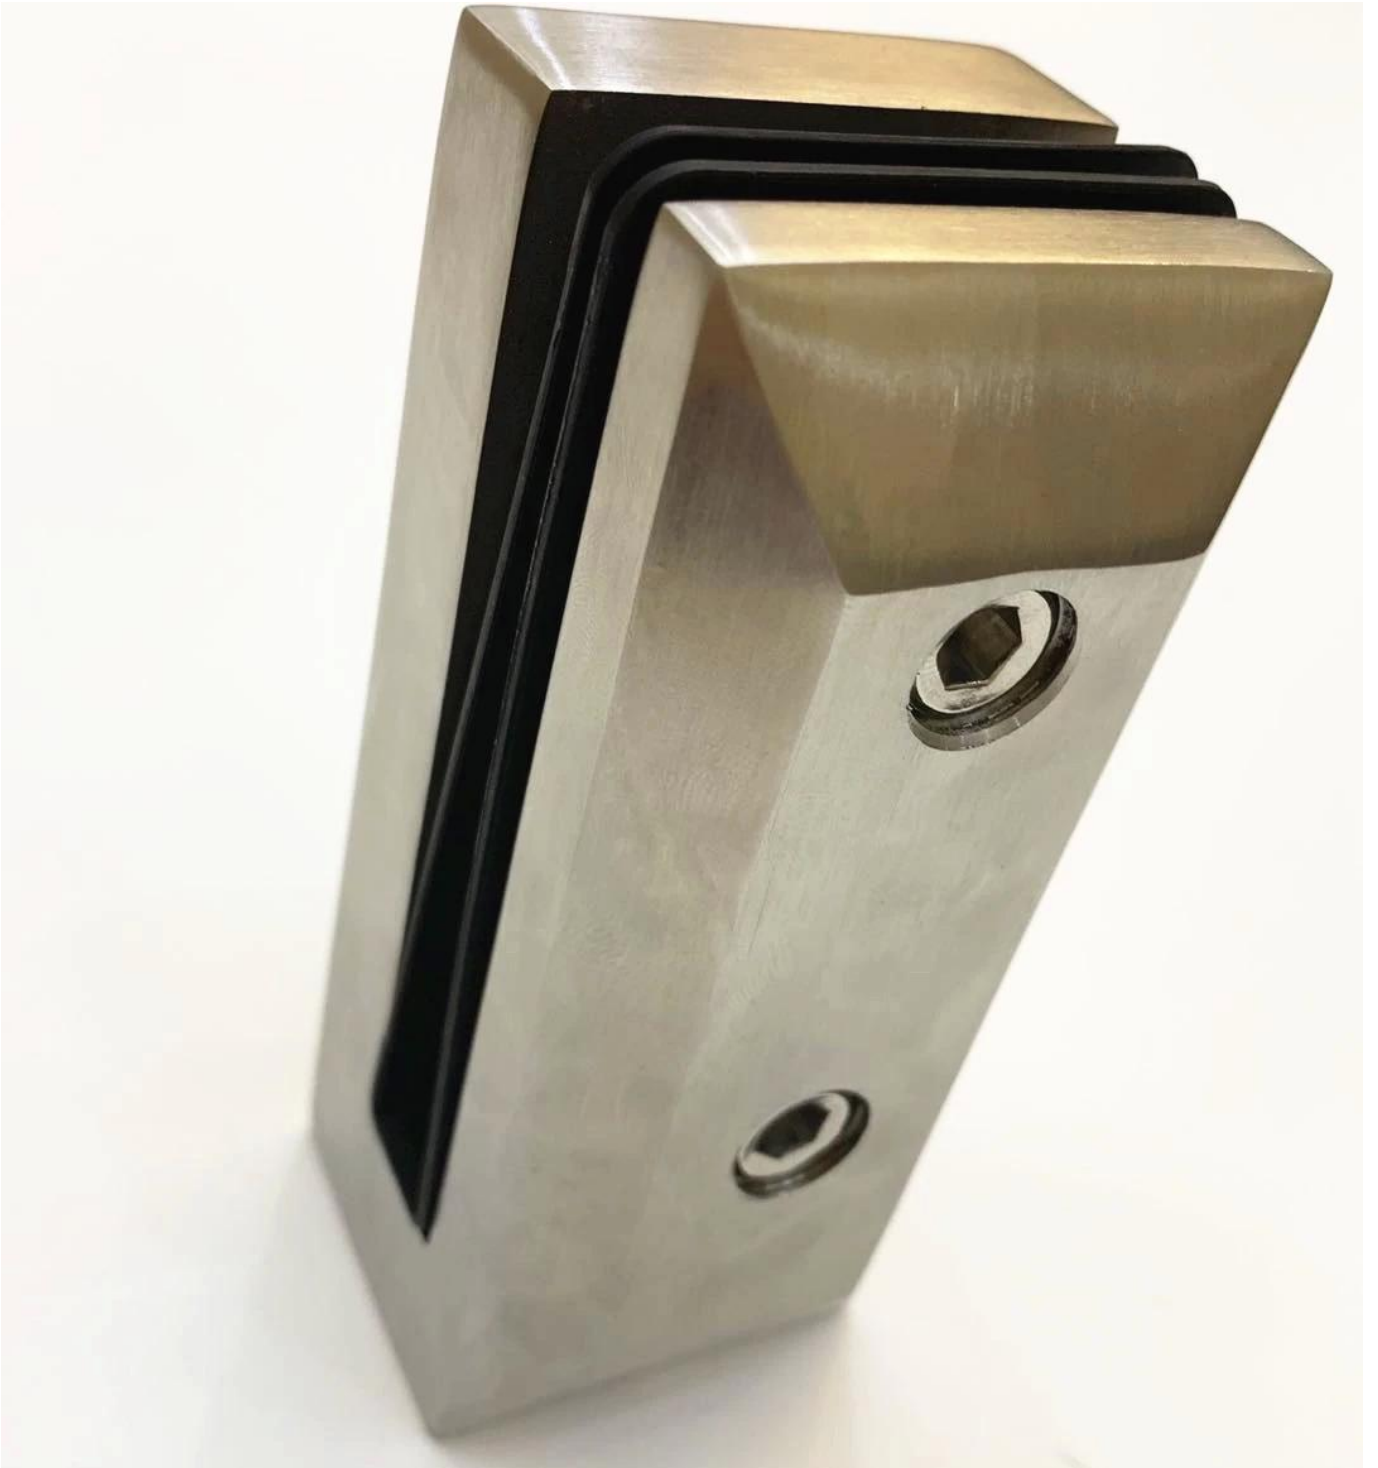

.لا حاجة ثقوب الزجاج فافة جبل حنفة الزجاج الفولاذ المقاوم للصدأ لالسور شرفة الزجاج فرملس

#-تفاصيل لفافة جبل الفولاذ المقاوم للصدأ الزجاج حنفة

- المواد: دوبلكس 2205 أو 316 الفولاذ المقاوم للصدأ
- النهاية: الساتان أو المرآة
- حنفة صغيرة
- mmللزجاج 12-10
- جهاز كمبيوتر شخصى موك 100

صور لفافة جبل حنفة الزجاج المقاوم للصدأ

رسم لفافة جبل حنغية الزجاج المقاوم للصدأ #

صور المشروع المثبتة مع لفافة جبل حنفيه الزجاج المقاوم للصدأ