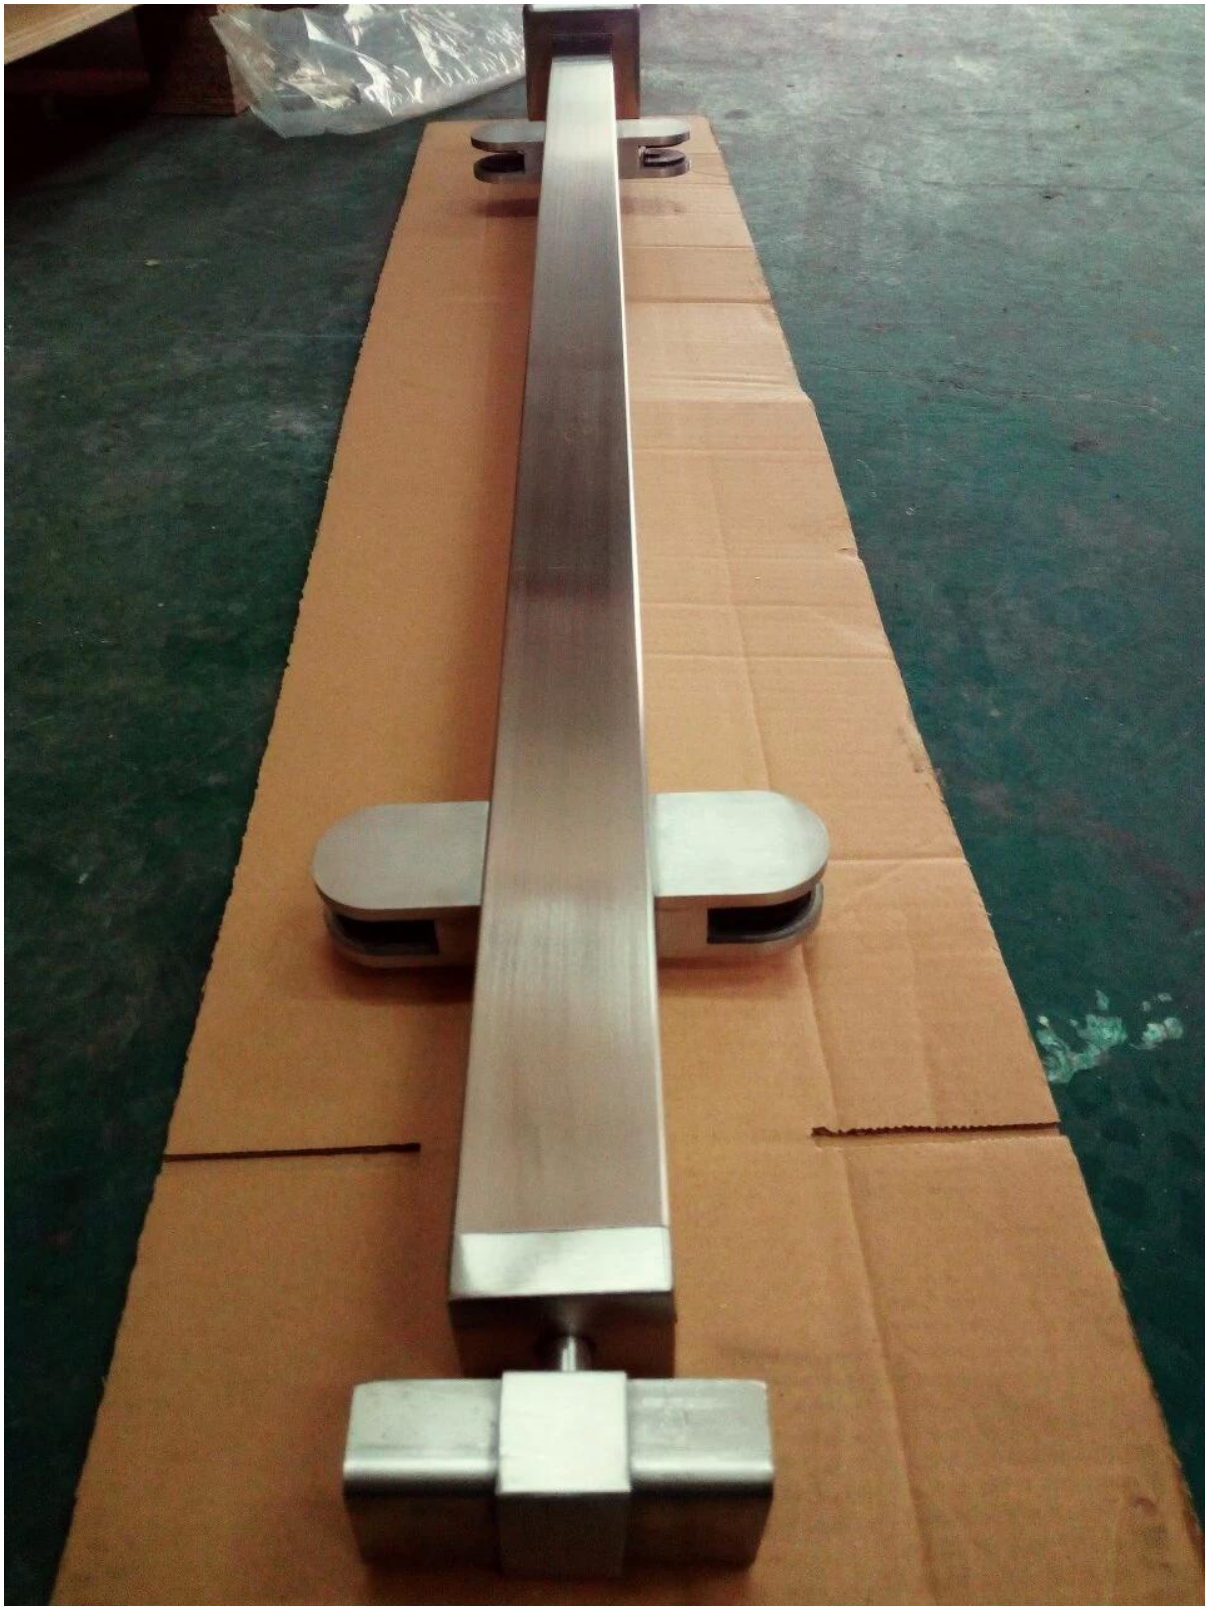

زجاج شرفة درابزين التصميم مع ميدان 2 بوصة برید و مستدير -
. كروي 2 بوصة الدرابزين .

- المميزات .

:المنتج اسم	زجاج شرفة درابزين
: مواد	غير القابل للصدأ صلب 316
:إنهاء	الساتان، وهون
: برید بحجم	بوصة 2
:أعلى درابزين بحجم	DIA بوصة 2
:برید ارتفاع	1000-1100mm
:موك	متر 20-100
:بحر ميناء	SHENZHEN
:دفع مصطلح	T / T (30/70)
:وسائل النقل	بحر شحن

-صور من درابزين الشرفة الزجاجية .

-صور إنتاج المشاركات الفولاذ المقاوم للصدأ للسور الزجاجي شرفة .

-تغليف وإنتاج صور من الزجاج المقسى .

الاتصال بنا للحصول على تفاصيل الاقتباس الآن.