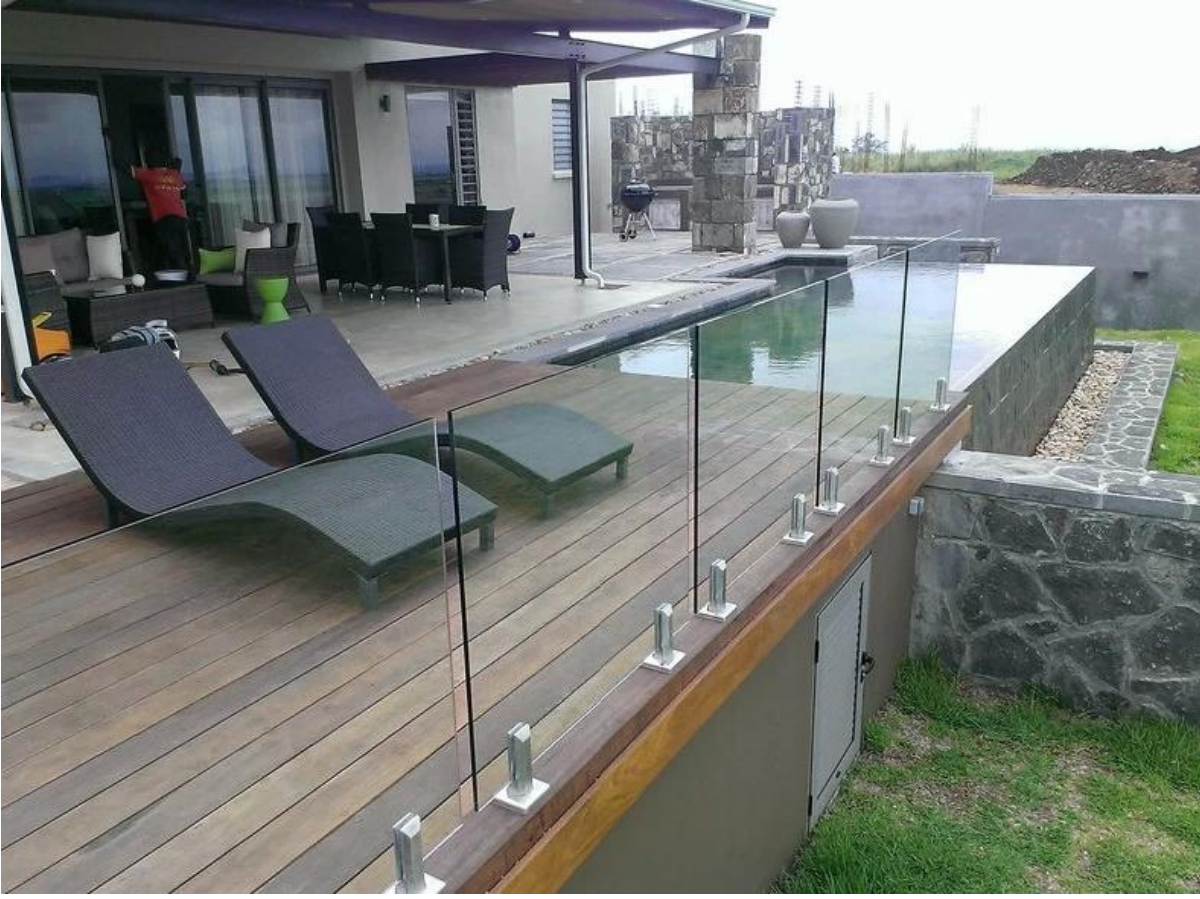

السور الزجاج بدون إطار، يجب أن تكون قاعدة لوحة حنفيه خيارا جيدا وأنها سوف تجعلك مع ملعب لالتاويد الرؤية.

قاعدة مربعة لوحة حنفيه)) SBM-2 :نموذج رقم

SBM

Mirror

Satin

للزجاج سطح السفينة تصميم حديدي

الجولة قاعدة لوحة حنفية)) RBM-2 : نموذج رقم