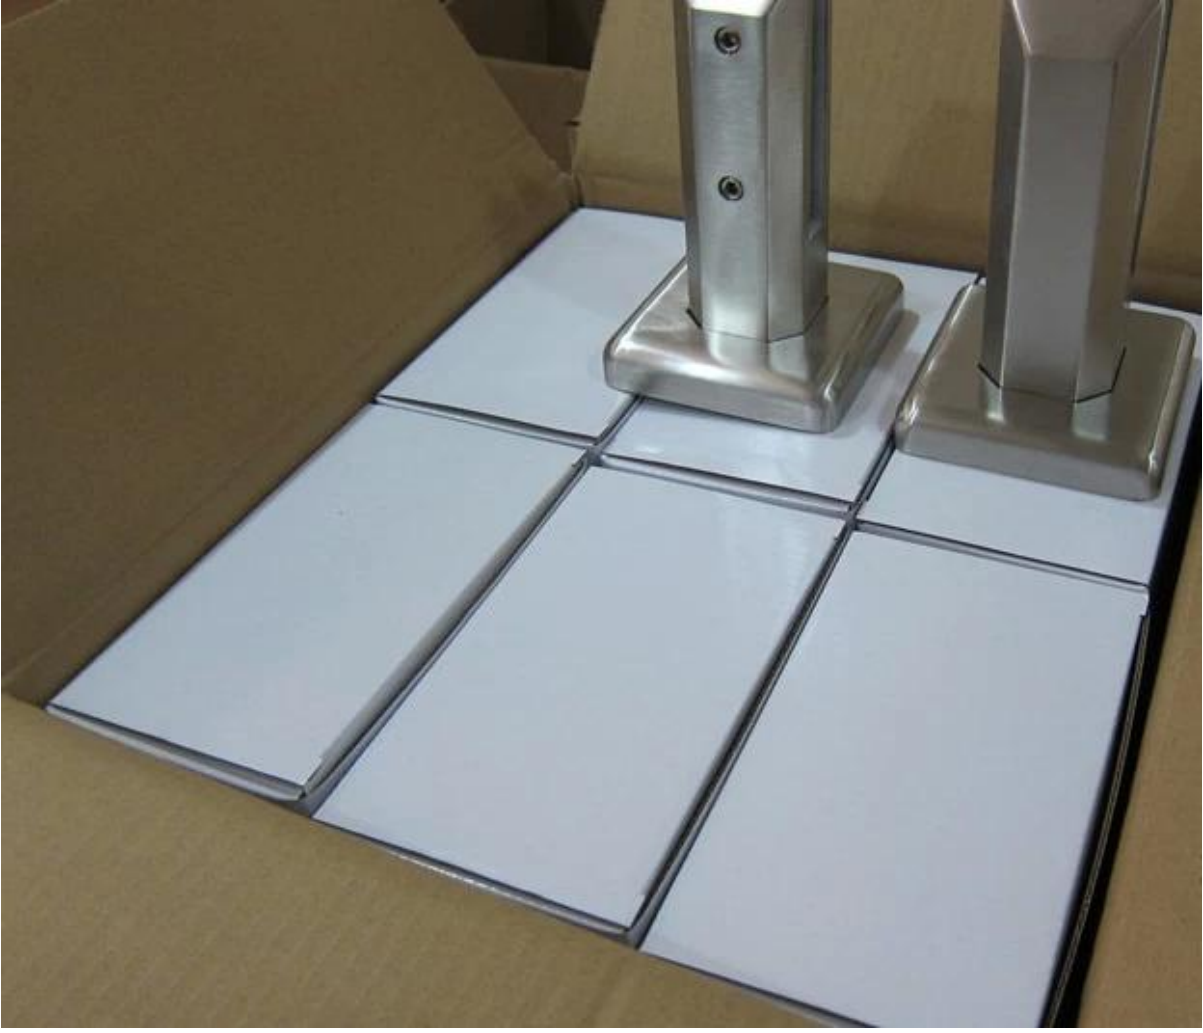

السور الزجاج بدون إطار، يجب أن تكون قاعدة لوحة حنفيه خيارا جيدا وأنها سوف تجعلك مع ملعب لالتاويد الرؤية.

قاعدة مربعة لوحة حنفيه)) SBM-2 :نموذج رقم

SBM

Mirror

Satin

للزجاج سطح السفينة تصميم حديدي

الجولة قاعدة لوحة حنفية)) RBM-2 : نموذج رقم