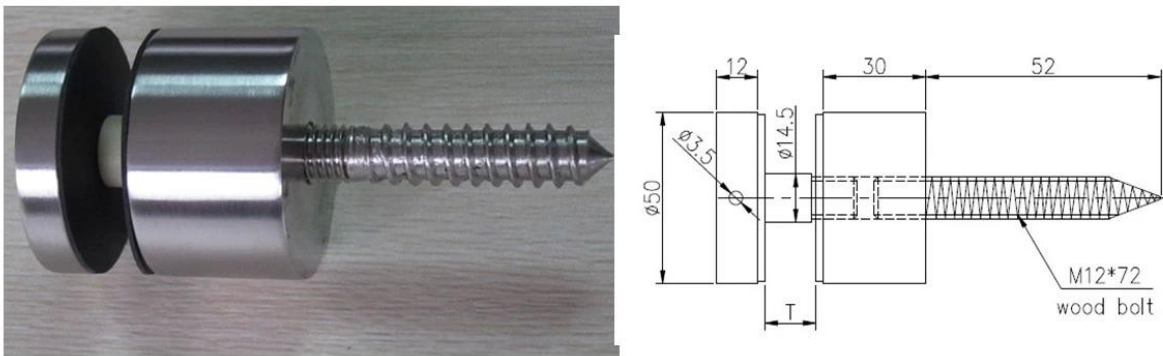

SF-50 صور للمواجهة الزجاج تدعم

SF-50

- مواجيات زجاجية تدعم مسامير خشبية

timber decking standoff TSF-50

SF-50 تدعم رسومات البعد للمواجهة الزجاجية

Standoff with concrete bolt, # SF-50

Standoff with wood screw, # SF-50A

نماذج أخرى من الزجاج دعم المواجهة

Part No.	Material	Finish	Body	Bolt size
<ul style="list-style-type: none"> ▪ SF-30 ▪ SF-40 ▪ SF-50 ▪ SF-50A 	<ul style="list-style-type: none"> ▪ AISI 304 ▪ AISI 316 	<ul style="list-style-type: none"> ▪ Satin ▪ Mirror 	<ul style="list-style-type: none"> ▪ 30x10; 30x25mm ▪ 40x10; 40x30mm ▪ 50x12; 50x30mm ▪ 50x12; 50x50mm ▪ silicon rubber gasket included 	<ul style="list-style-type: none"> ▪ M10x120 bolt ▪ M10x72 wood screw ▪ M8x100 bolt ▪ M8 x72 wood screw

Part No.	Material	Finish	Body	Bolt size
<ul style="list-style-type: none"> ▪ SF-38Z 	<ul style="list-style-type: none"> ▪ AISI 304 ▪ AISI 316 	<ul style="list-style-type: none"> ▪ Satin ▪ Mirror 	<ul style="list-style-type: none"> ▪ hollow type ▪ 38x7.5;38x38mm ▪ silicon rubber gasket included 	<ul style="list-style-type: none"> ▪ M8x70 hexagonal screw

Part No.	Material	Finish	Body	Mounting plate size
<ul style="list-style-type: none"> ▪ SF-50T 	<ul style="list-style-type: none"> ▪ AISI 304 ▪ AISI 316 	<ul style="list-style-type: none"> ▪ Satin ▪ Mirror 	<ul style="list-style-type: none"> ▪ 50x10;50x30mm ▪ silicon rubber gasket included 	<ul style="list-style-type: none"> ▪ 200x100x10mm