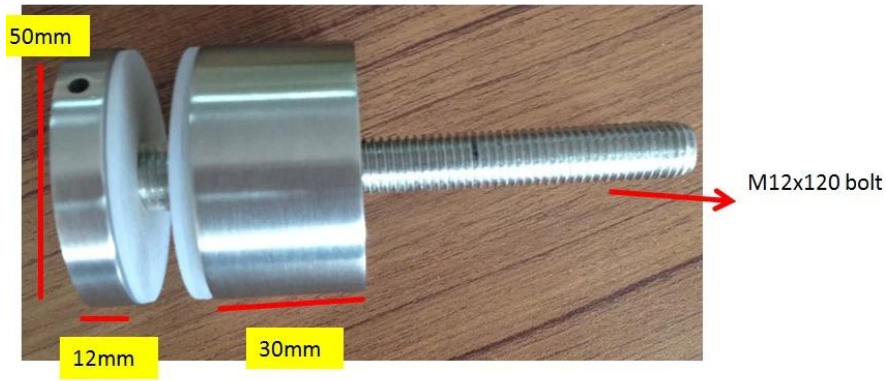

Standoff with concrete bolt, # SF-50