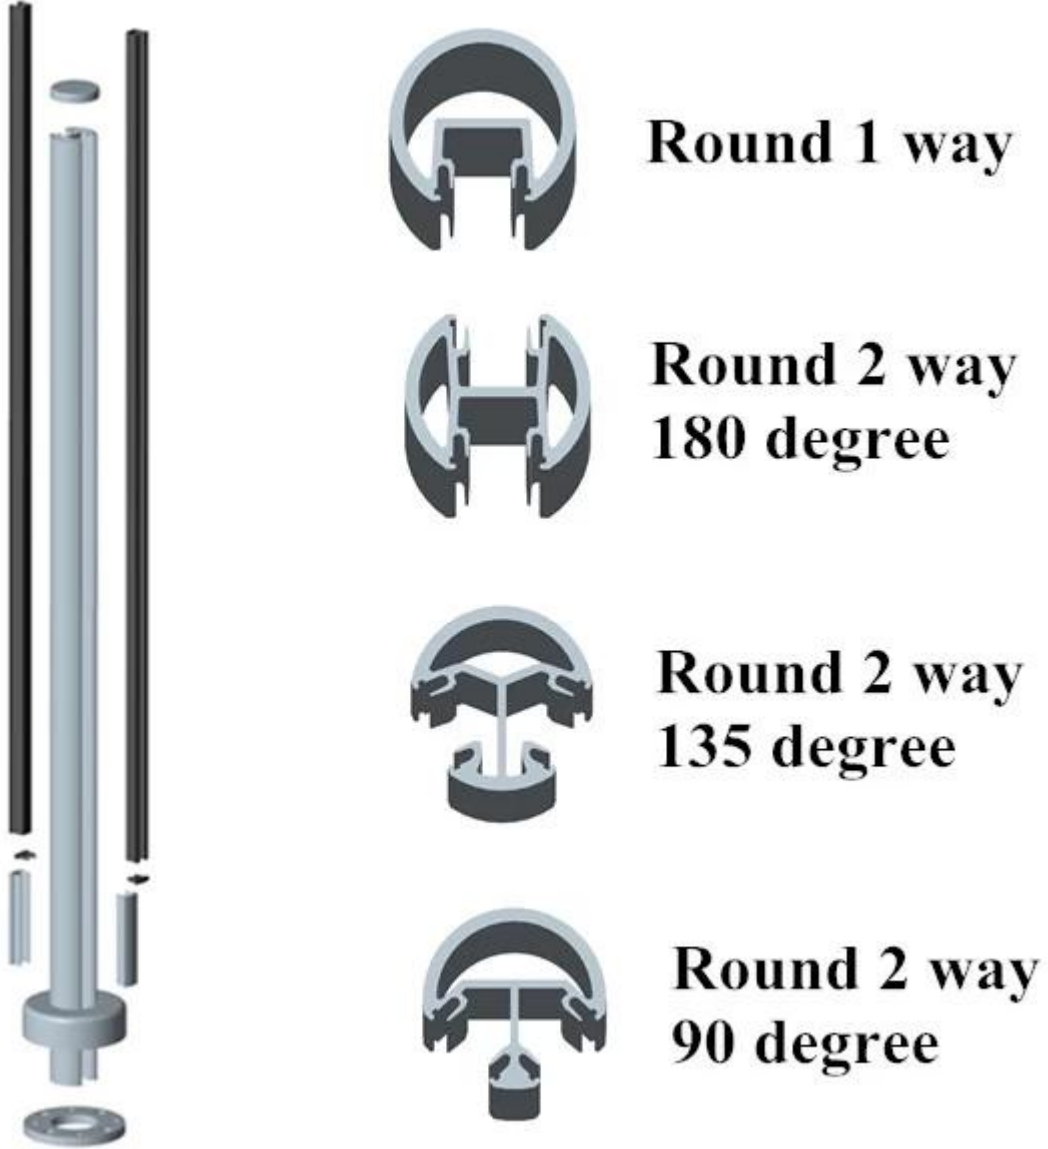

الألمنيوم المغلفة السياج التصاميم آخر شرفة حديدي تجمع السور الزجاج حديدي Powder :

مواصفات:

1. 6063/6061 T5 المواد:
2. 1265 عالية أو وفقا لمتطلباتكم آخر الطول: mm
3. اللون RAL إنهاء: طلاء بأكسيد الألومنيوم، ومسحوق الطلاء مع.
4. الملحقات: مجموعة من آخر بما في ذلك قبة، وقاعدة وغطاء، المفاجئة إدراج.
5. dia50mm * 3MM :ونوع الجولة 5MM. البعد: نوع مربع: 3 * 50 * 50
6. تستخدم للشرفة وحمام السباحة والمبارزة.

1. جولة آخر نوع: